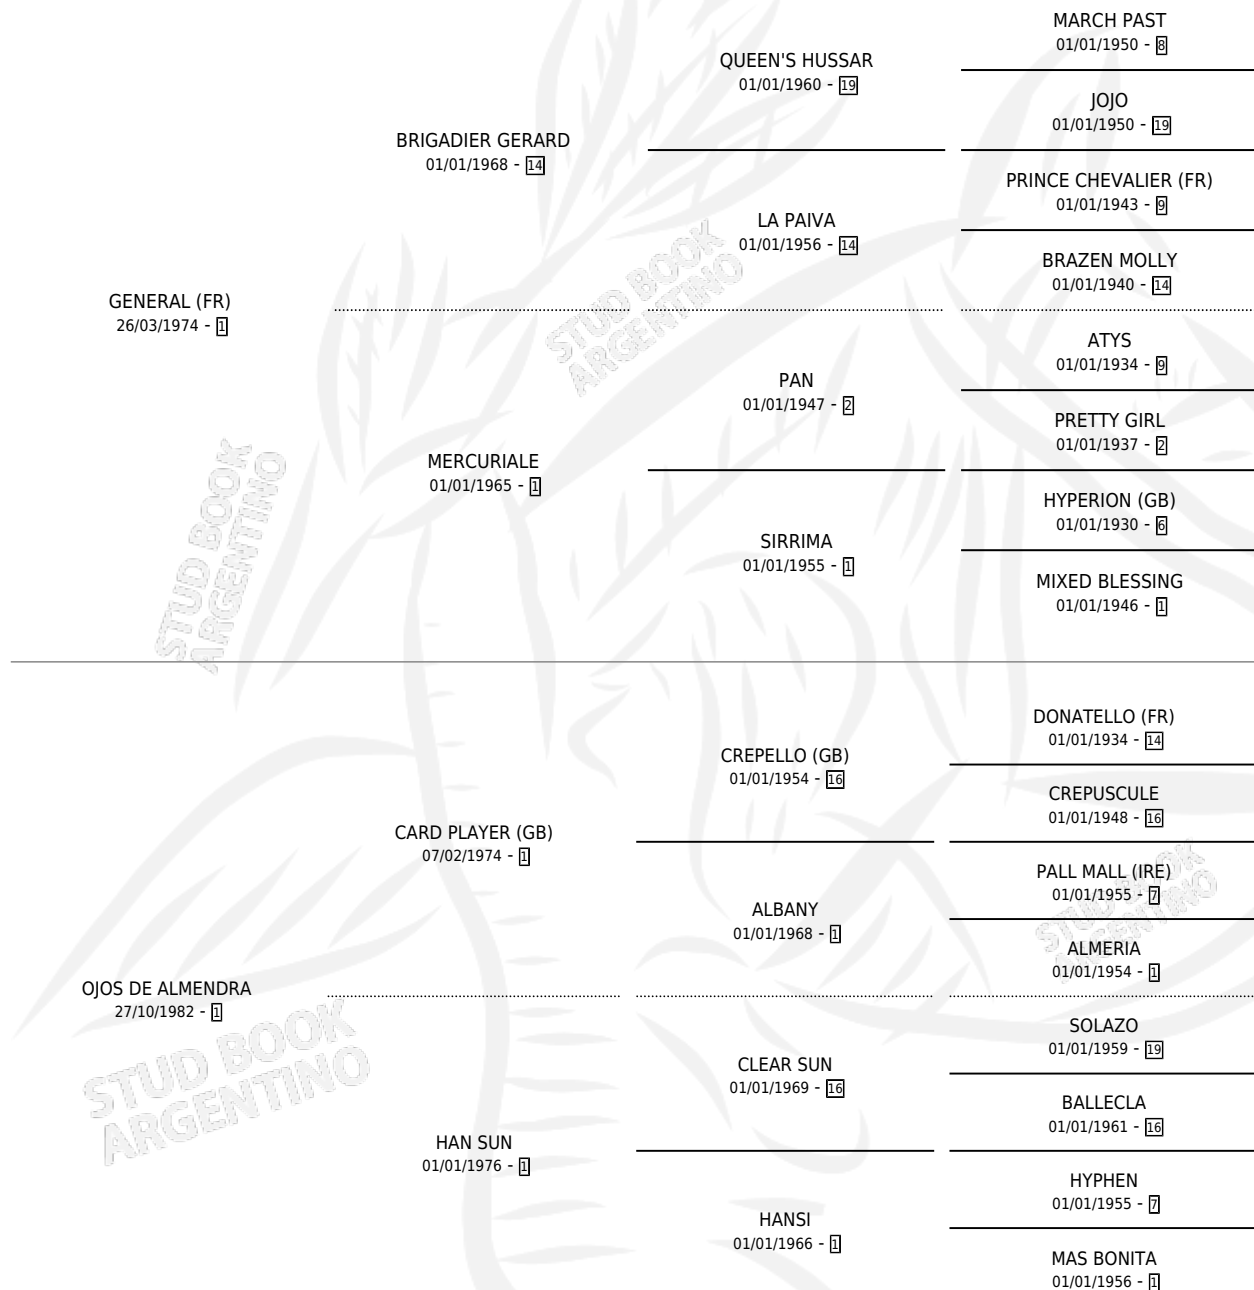

UGE'S WAR

por **GENERAL (FR)** y **OJOS DE ALMENDRA** por **CARD PLAYER (GB)**

Argentina · Hembra · Alazan · SP · 05/09/1991
Familia 1-w · Volumen 34

ESTADO

TIPIFICACIÓN SANGUÍNEA	X
TIPIFICACIÓN POR ADN	X
PASAPORTE	X
IDENTIFICACIÓN POR MICROCHIP	X
REPRODUCTOR	X

Lugar de nacimiento: San Francisco De Pilar
Criador: Sternberg Jorge Raul

PEDIGREE

CAMPAÑA

Solo carreras oficiales de Argentina

POR EDAD

EDAD	CC	1°	2°	3°	4°	5°	NP	CLC	CLG	CLCG1	CLGG1	IMPORTE	GANANCIA / CC
3 AÑOS	3	0	0	0	0	0	3	0	0	0	0	\$0	\$0
4 AÑOS	2	0	0	0	0	0	2	0	0	0	0	\$0	\$0
TOTALES	5	0	0	0	0	0	5	0	0	0	0	\$0	\$0
%		0.0%	0.0%	0.0%	0.0%	0.0%	100%	0.0%	0.0%	0.0%	0.0%		