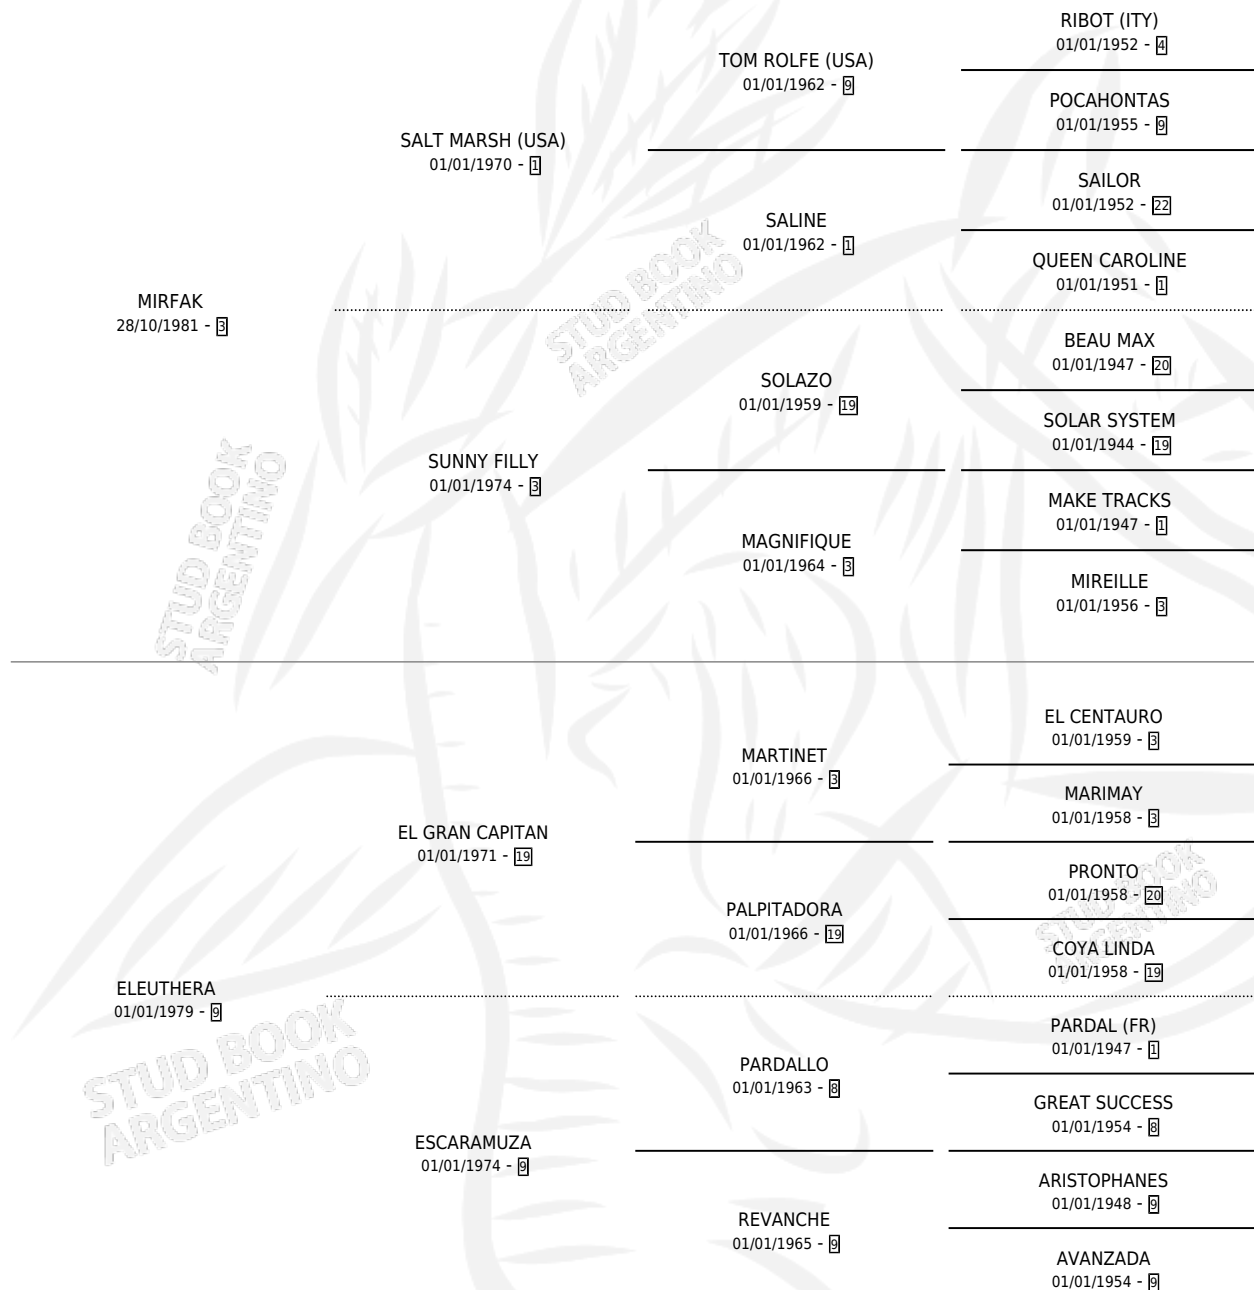

PLEHSING

por MIRFAK y ELEUTHERA por EL GRAN CAPITAN

Argentina · Hembra · Zaino · SP · 12/10/1991
Familia 9-g · Volumen 34

ESTADO

TIPIFICACIÓN SANGUÍNEA	✓
TIPIFICACIÓN POR ADN	X
PASAPORTE	X
IDENTIFICACIÓN POR MICROCHIP	X
REPRODUCTOR	✓

Lugar de nacimiento: Los Lirios

Criador: Sin dato

~

HIJOS

	MACHOS	HEMBRAS
2 NACIERON	1	1
1 CORRIERON	1	0
1 GANARON	1	0
0 GANADORES CL	0 GANADORES GR	0 GANADORES G1

PEDIGREE

S

mientos 2 / Efectividad 50.00%

PADRILLO	PRODUCTO	CRIADOR	1ER SERVICIO	ÚLTIMO SERVICIO
CATSKILL (USA)	Ø		14/12/2001	16/12/2001
PLEHSING EL SULTAN	SUL VELOZ (M A, 06/11/2000)	PALACIOS JOSE AMERICO	02/11/1999	27/11/1999
Datos oficiales del Stud Book Argentino PALCOSO	Ø		29/10/1998	08/12/1998
RING PET studbook.org.ar	RING MILAGROS (H Z, 10/10/1997)	PALACIOS JOSE AMERICO	24/10/1996	24/10/1996