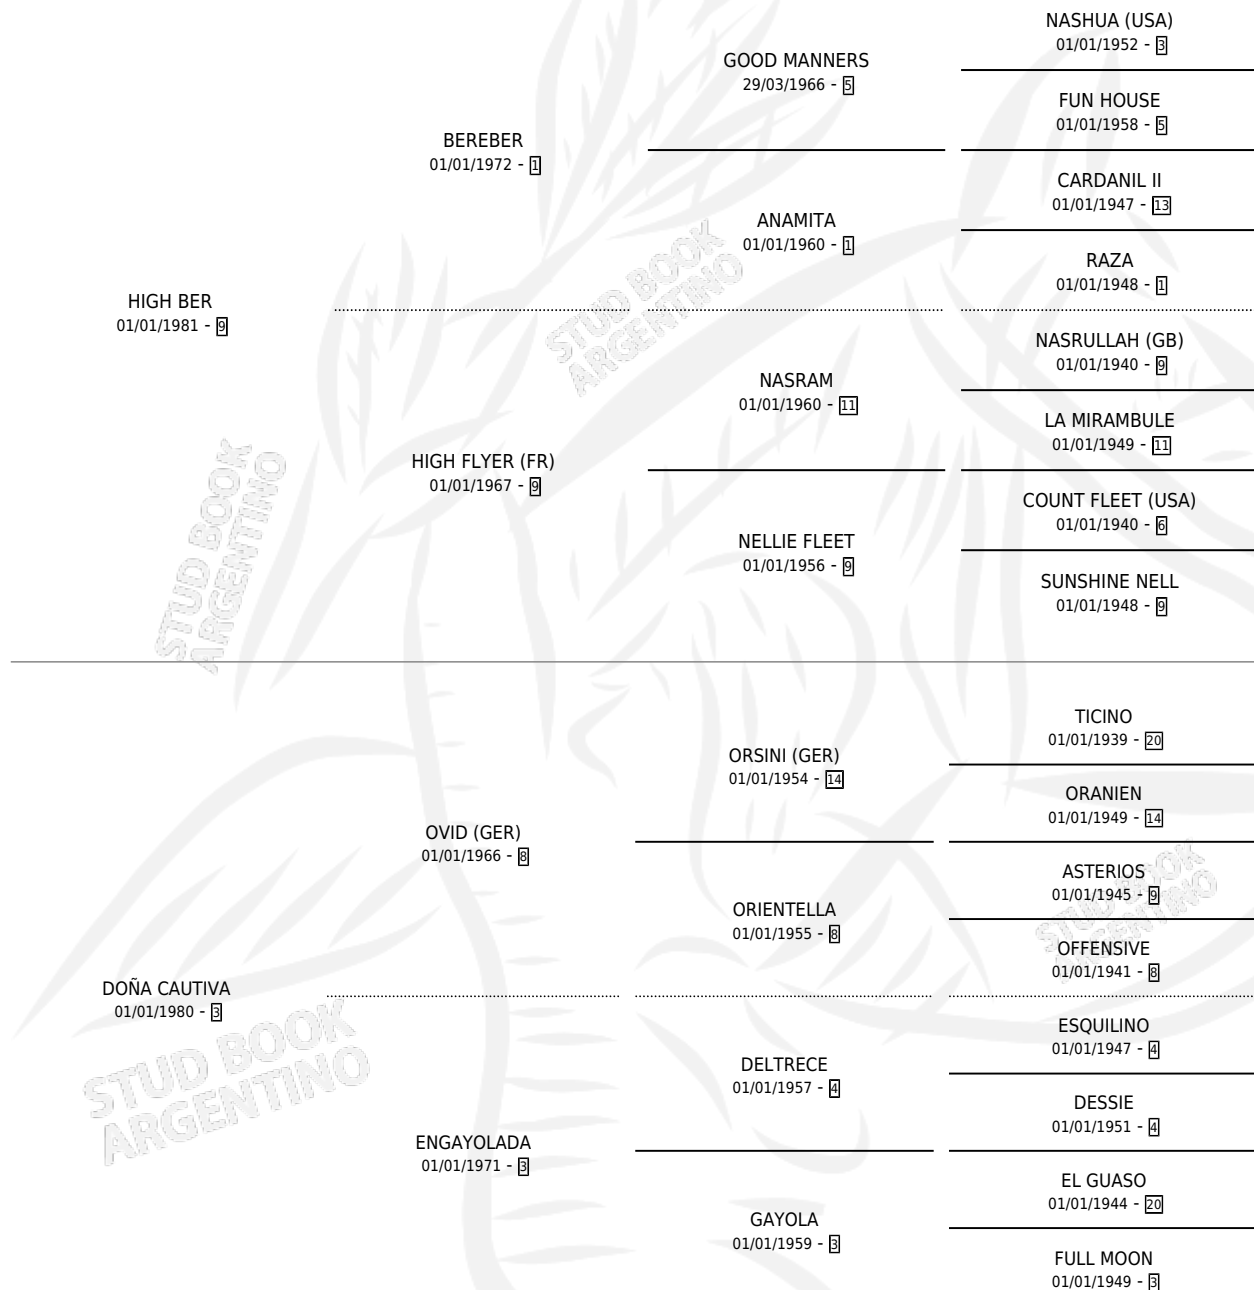

DOÑA TORMENTA

por HIGH BER y DOÑA CAUTIVA por OVID (GER)

Argentina · Hembra · Zaino · SP · 12/10/1991
Familia 3 · Volumen 34

ESTADO

TIPIFICACIÓN SANGUÍNEA	X
TIPIFICACIÓN POR ADN	X
PASAPORTE	X
IDENTIFICACIÓN POR MICROCHIP	X
REPRODUCTOR	X

Lugar de nacimiento: Don Valerio

Criador: Sin dato

PEDIGREE

DOÑA TORMENTA

Datos oficiales del Stud Book Argentino

Documento generado el 11/05/2026

studbook.org.ar