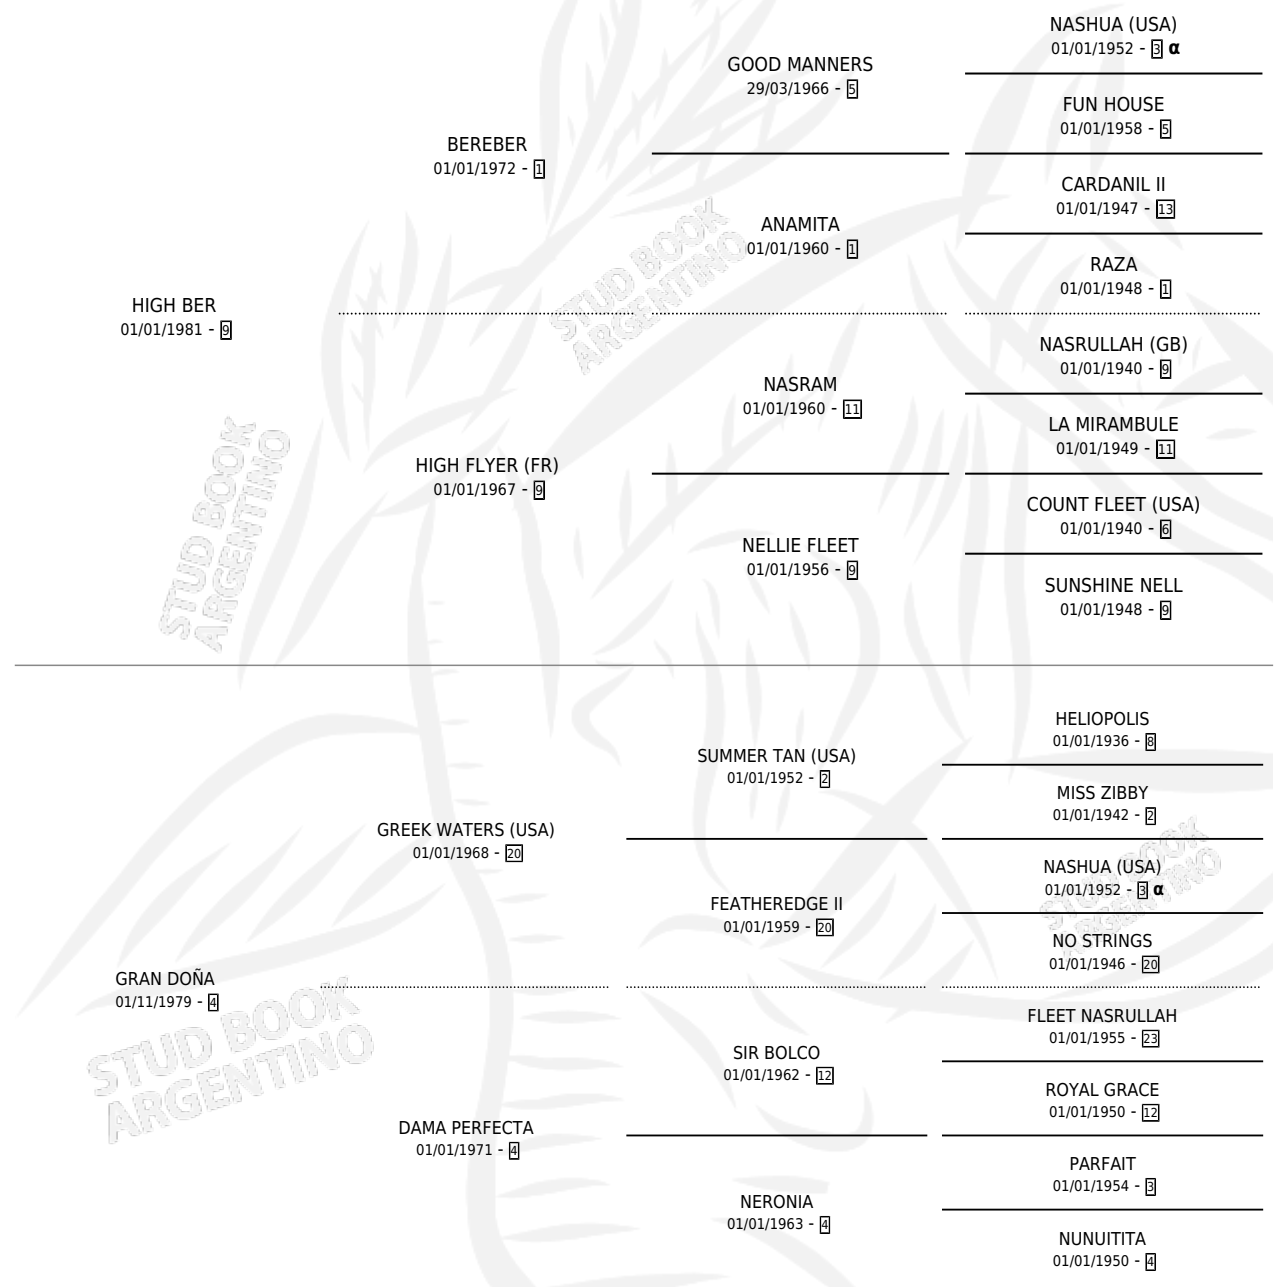

DON GRANDIOSO

por HIGH BER y GRAN DOÑA por GREEK WATERS (USA)

Argentina · Macho · Zaino Colorado · SP · 24/10/1991
Familia 4-c · Volumen 34

ESTADO

TIPIFICACIÓN SANGUÍNEA	X
TIPIFICACIÓN POR ADN	X
PASAPORTE	X
IDENTIFICACIÓN POR MICROCHIP	X
REPRODUCTOR	X

Lugar de nacimiento: Don Valerio

Criador: Sin dato

PEDIGREE

INBREEDING : α