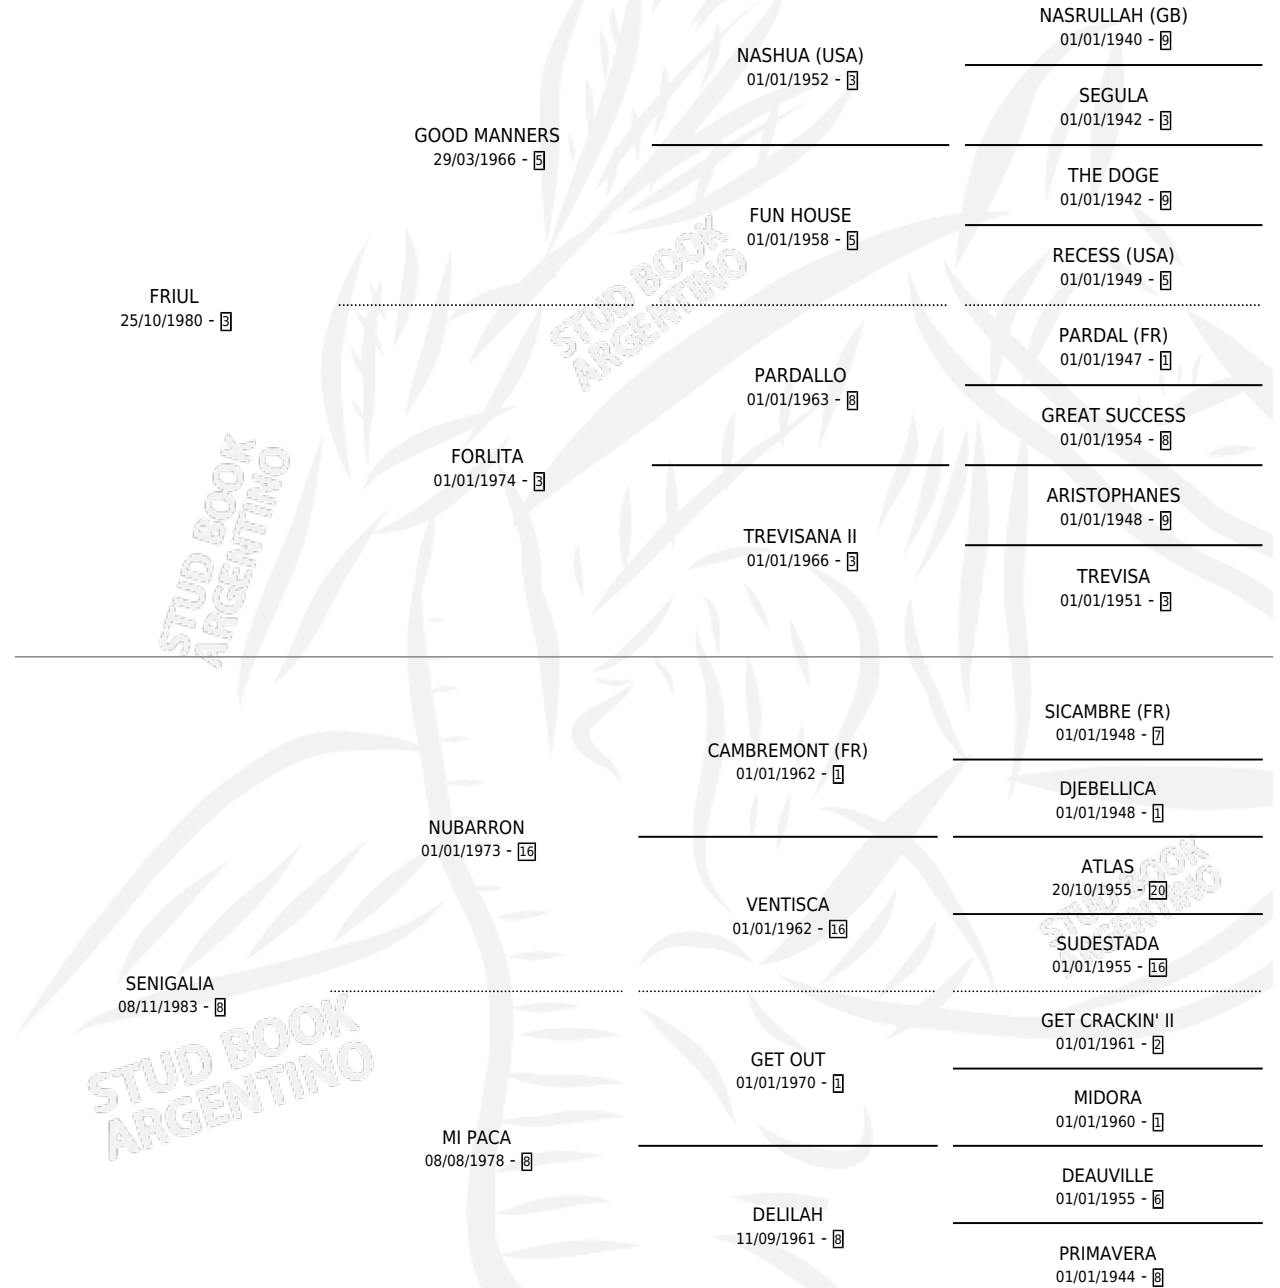

QUEEN FRIUL

por FRIUL y SENIGALIA por NUBARRON

Argentina · Hembra · Alazan · SP · 22/10/1991
Familia 8-a · Volumen 34

ESTADO

TIPIFICACIÓN SANGUÍNEA	✓
TIPIFICACIÓN POR ADN	X
PASAPORTE	X
IDENTIFICACIÓN POR MICROCHIP	X
REPRODUCTOR	✓

Lugar de nacimiento: Campo particular

Criador: Sin dato

~

HIJOS

	MACHOS	HEMBRAS
1 NACIERON	0	1

SIN ACTUACIONES

PEDIGREE

CAMPAÑA

Solo carreras oficiales de Argentina

POR EDAD

EDAD	CC	1°	2°	3°	4°	5°	NP	CLC	CLG	CLCG1	CLGG1	IMPORTE	GANANCIA / CC
3 AÑOS	1	0	0	0	0	0	1	0	0	0	0	\$0	\$0
TOTALES	1	0	0	0	0	0	1	0	0	0	0	\$0	\$0
%		0.0%	0.0%	0.0%	0.0%	0.0%	100%	0.0%	0.0%	0.0%	0.0%		