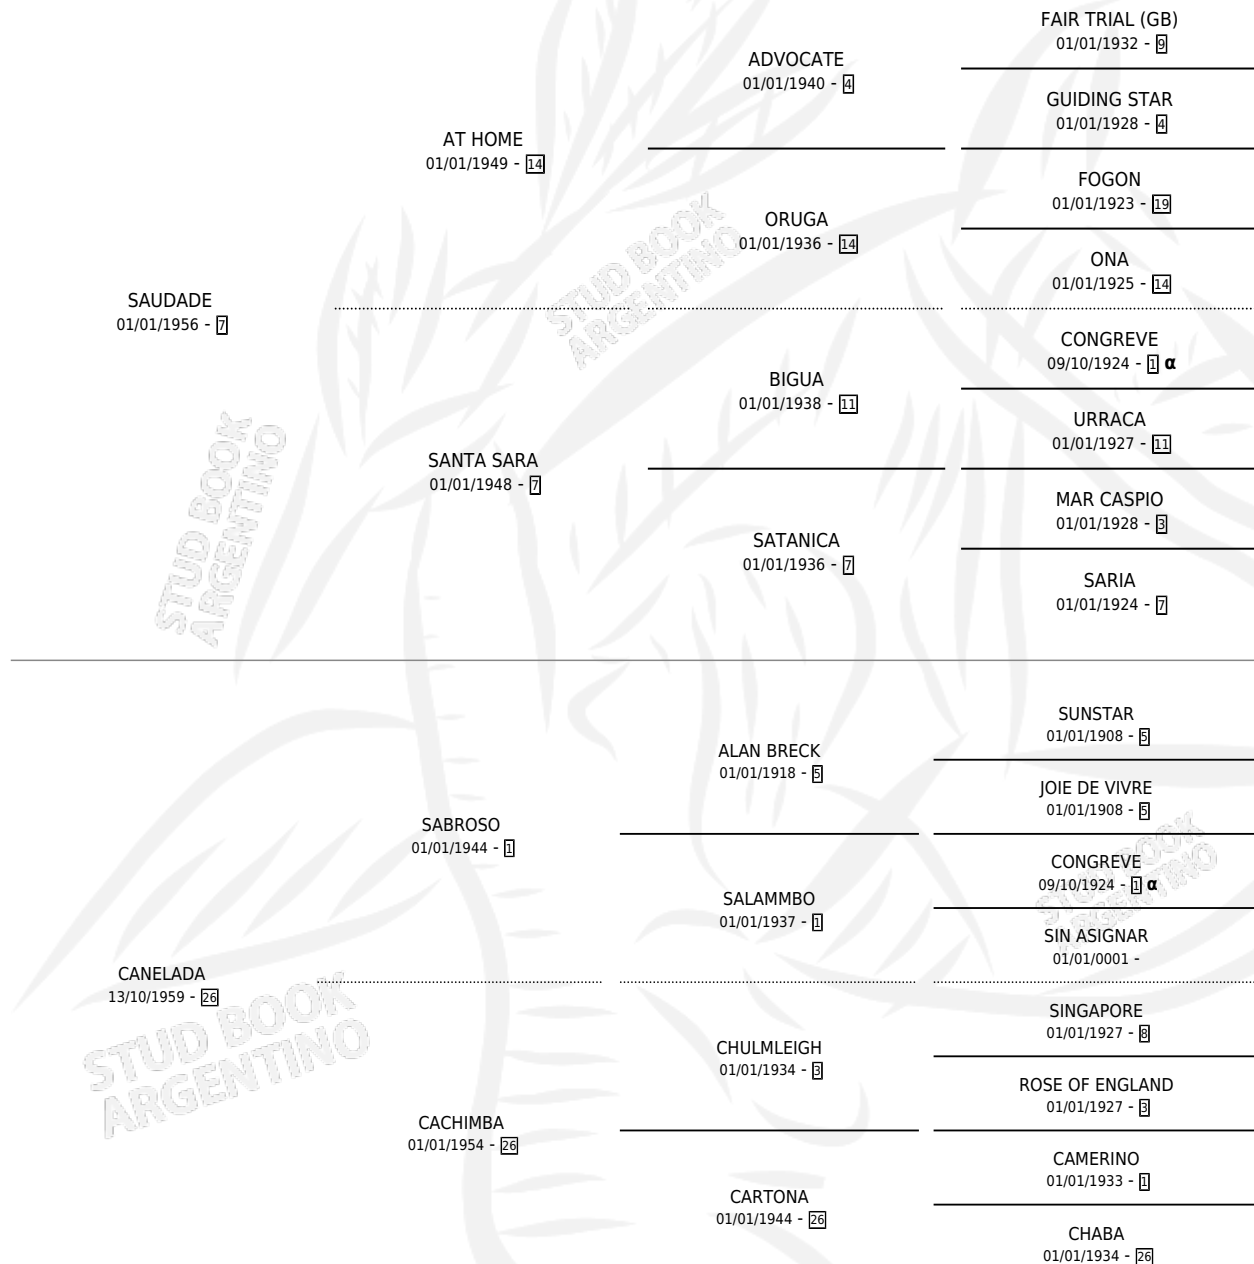

CANELOSO

por SAUDADE y CANELADA por SABROSO

Argentina · Macho · Zaino Colorado · SP · 20/09/1971
Familia 26 · Volumen 27

ESTADO

TIPIFICACIÓN SANGUÍNEA	X
TIPIFICACIÓN POR ADN	X
PASAPORTE	X
IDENTIFICACIÓN POR MICROCHIP	X
REPRODUCTOR	X

Lugar de nacimiento: Campo particular

Criador: Sin dato

PEDIGREE

INBREEDING : α

CANELOSO

Datos oficiales del Stud Book Argentino

Documento generado el 06/05/2026

studbook.org.ar