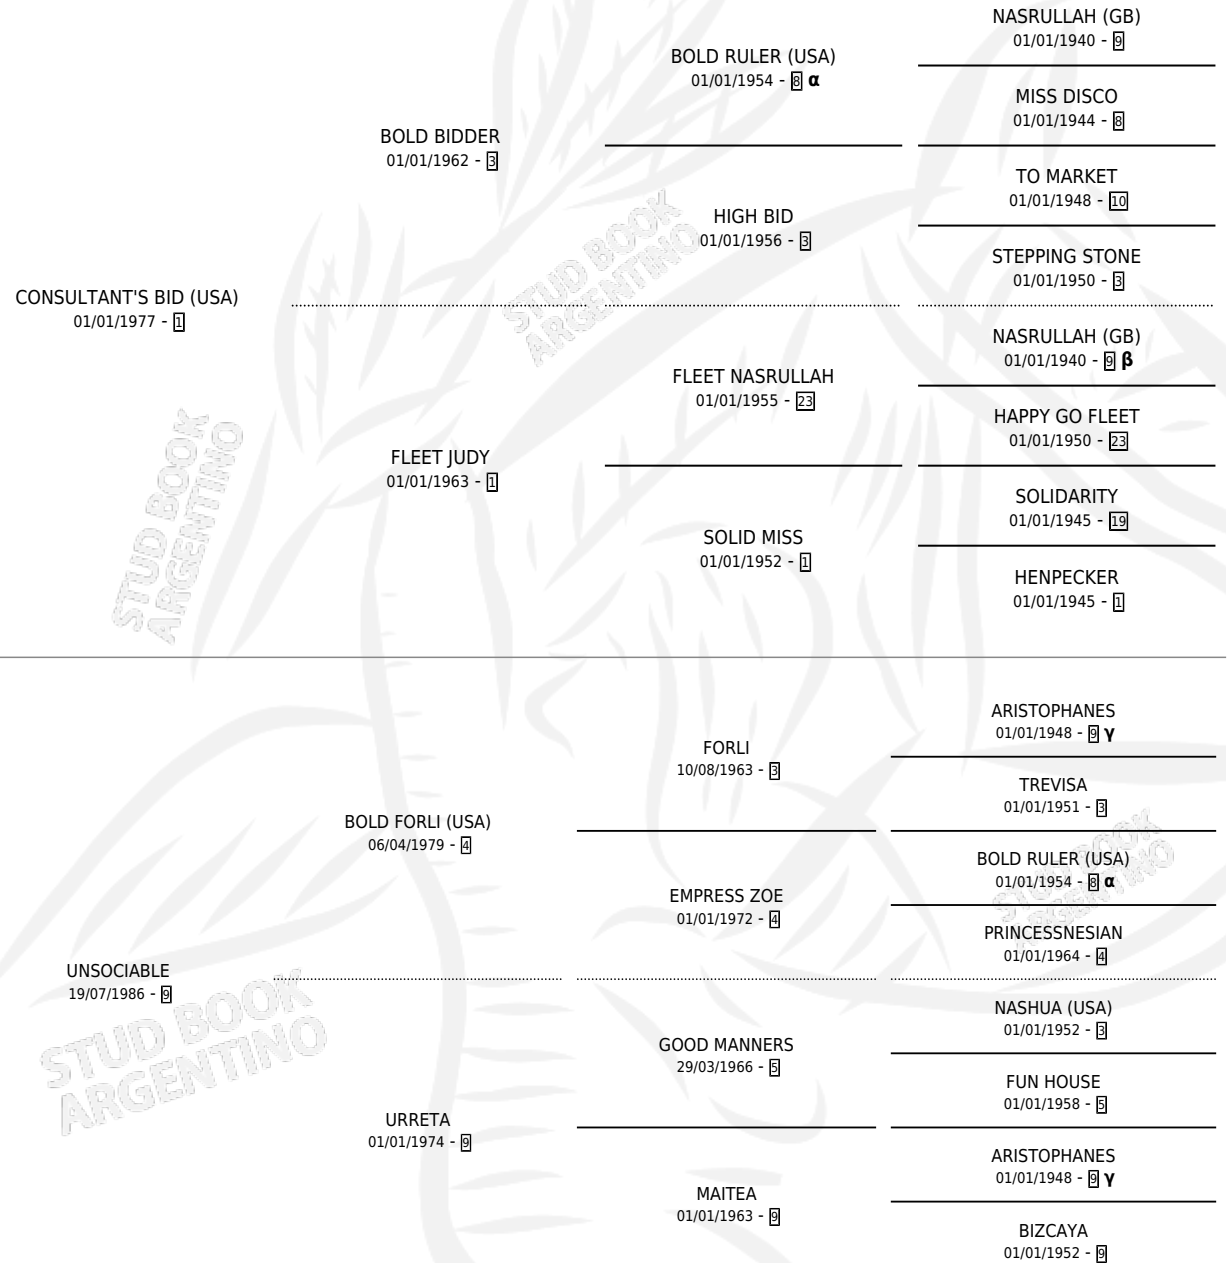

ULTRA RED

PEDIGREE

por **CONSULTANT'S BID (USA)** y **UNSOCIABLE** por **BOLD FORLI (USA)**

INBREEDING : **α,β,γ**

Argentina · Hembra · Alazan · SP · 20/09/1991
Familia 9-g · Volumen 34

ESTADO

TIPIFICACIÓN SANGUÍNEA	✓
TIPIFICACIÓN POR ADN	✓
PASAPORTE	X
IDENTIFICACIÓN POR MICROCHIP	X
REPRODUCTOR	✓

Lugar de nacimiento: El Paraiso
Criador: Sin dato

~

HIJOS

	MACHOS	HEMBRAS
4 NACIERON	2	2
SIN ACTUACIONES		

CAMPAÑA

Solo carreras oficiales de Argentina

POR EDAD

EDAD	CC	1°	2°	3°	4°	5°	NP	CLC	CLG	CLCG1	CLGG1	IMPORTE	GANANCIA / CC
3 AÑOS	1	0	0	0	0	0	1	0	0	0	0	\$0	\$0
4 AÑOS	2	0	0	1	0	0	1	0	0	0	0	\$170	\$85
TOTALES	3	0	0	1	0	0	2	0	0	0	0	\$170	\$57
%		0.0%	0.0%	33.3%	0.0%	0.0%	66.7%	0.0%	0.0%	0.0%	0.0%		