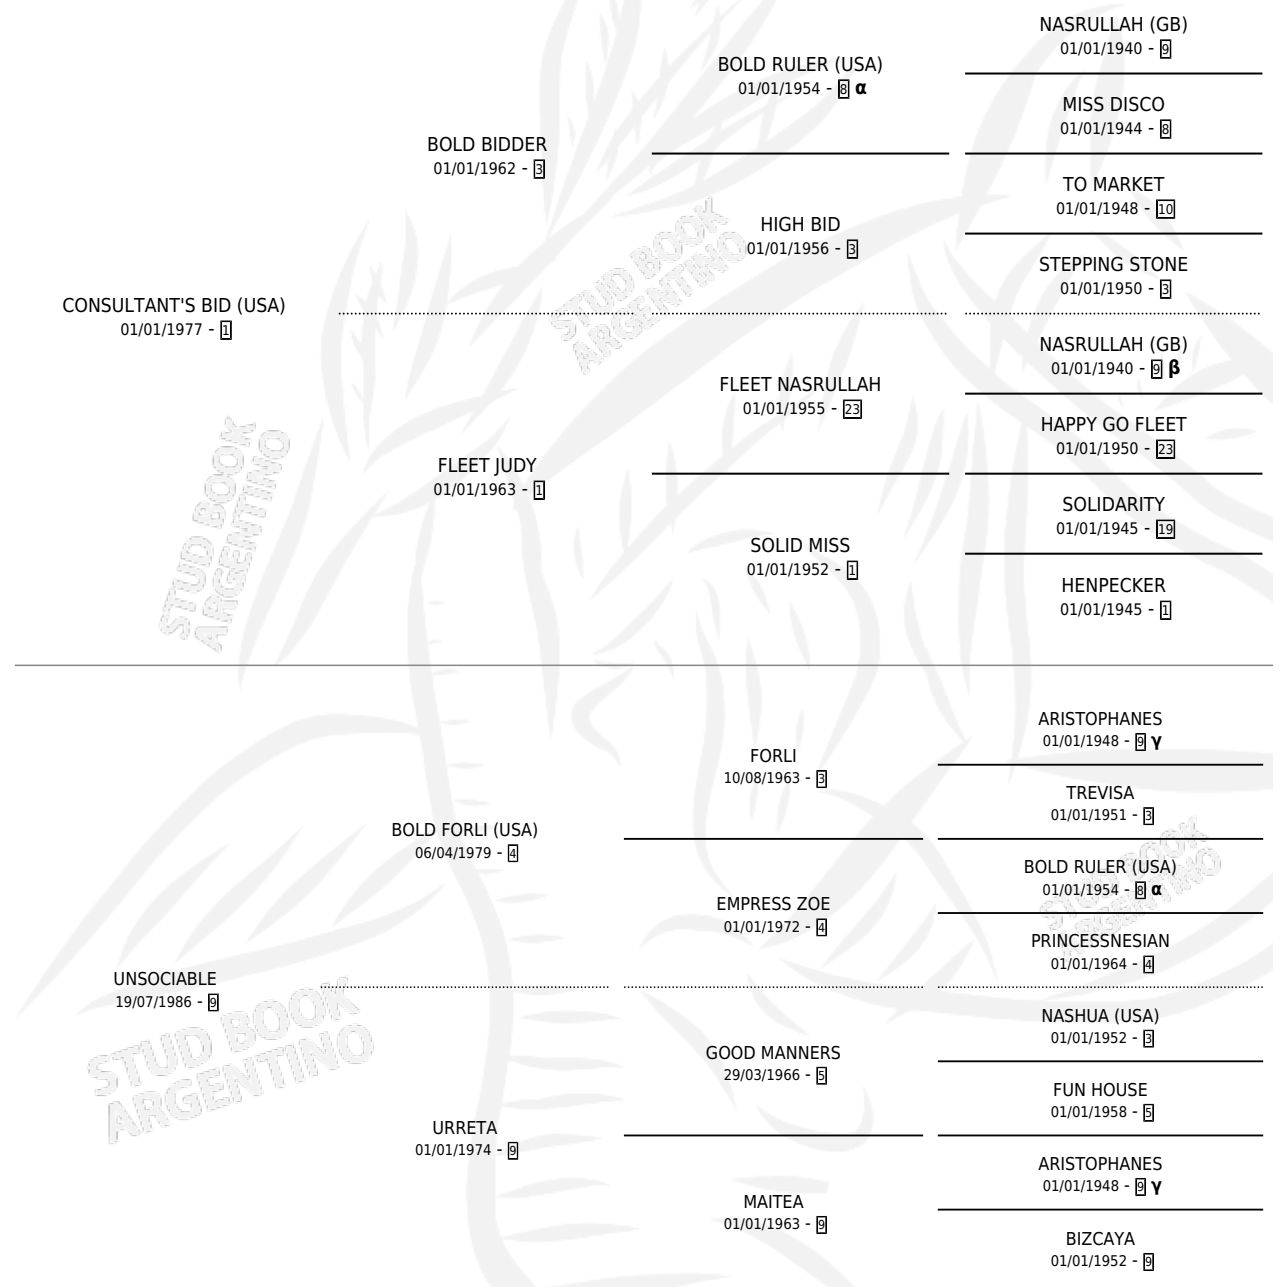

ULTRA RED

por **CONSULTANT'S BID (USA)** y **UNSOCIABLE** por **BOLD FORLI (USA)**

Argentina · Hembra · Alazan · SP · 20/09/1991
Familia 9-g · Volumen 34

ESTADO

TIPIFICACIÓN SANGUÍNEA	✓
TIPIFICACIÓN POR ADN	✓
PASAPORTE	X
IDENTIFICACIÓN POR MICROCHIP	X
REPRODUCTOR	✓

Lugar de nacimiento: El Paraiso
Criador: Sin dato

~

HIJOS

	MACHOS	HEMBRAS
4 NACIERON	2	2
SIN ACTUACIONES		

PEDIGREE

INBREEDING : **α,β,γ**