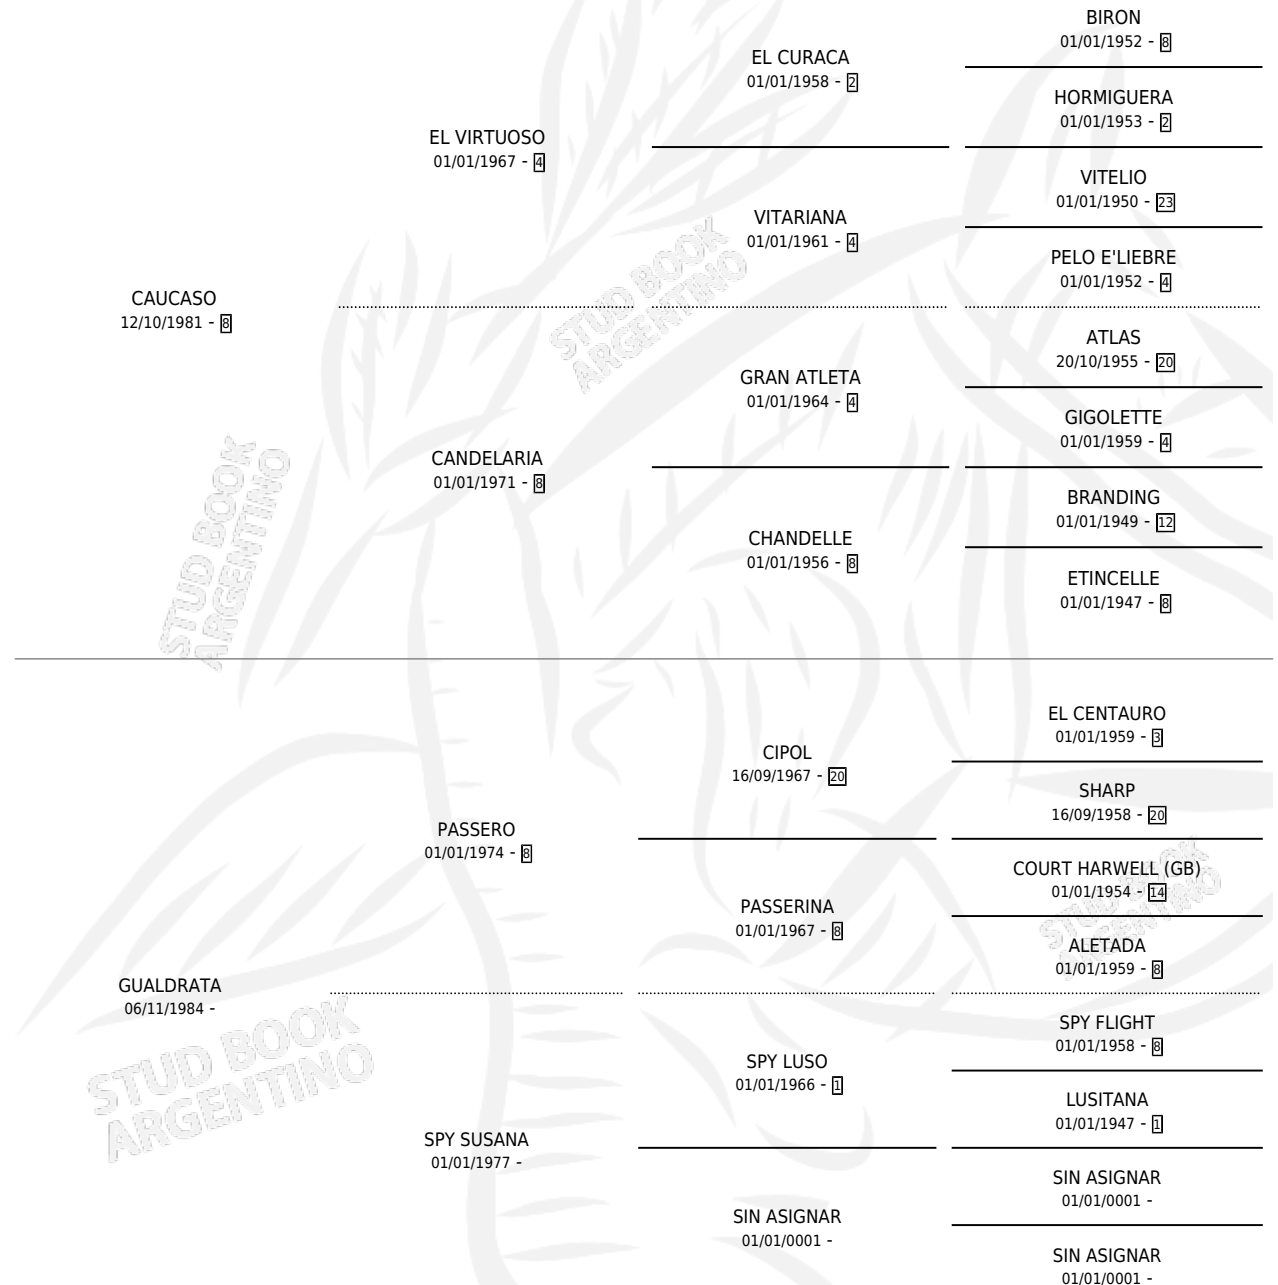

CAU DRATA

por CAUCASO y GUALDRATA por PASSERO

Argentina · Hembra · Zaino · SP · 11/10/1991
Familia · Volumen 34

ESTADO

TIPIFICACIÓN SANGUÍNEA	X
TIPIFICACIÓN POR ADN	X
PASAPORTE	X
IDENTIFICACIÓN POR MICROCHIP	X
REPRODUCTOR	X

Lugar de nacimiento: Las Dos H

Criador: Las Dos H

PEDIGREE

CAU DRATA

Datos oficiales del Stud Book Argentino

Documento generado el 04/05/2026

studbook.org.ar