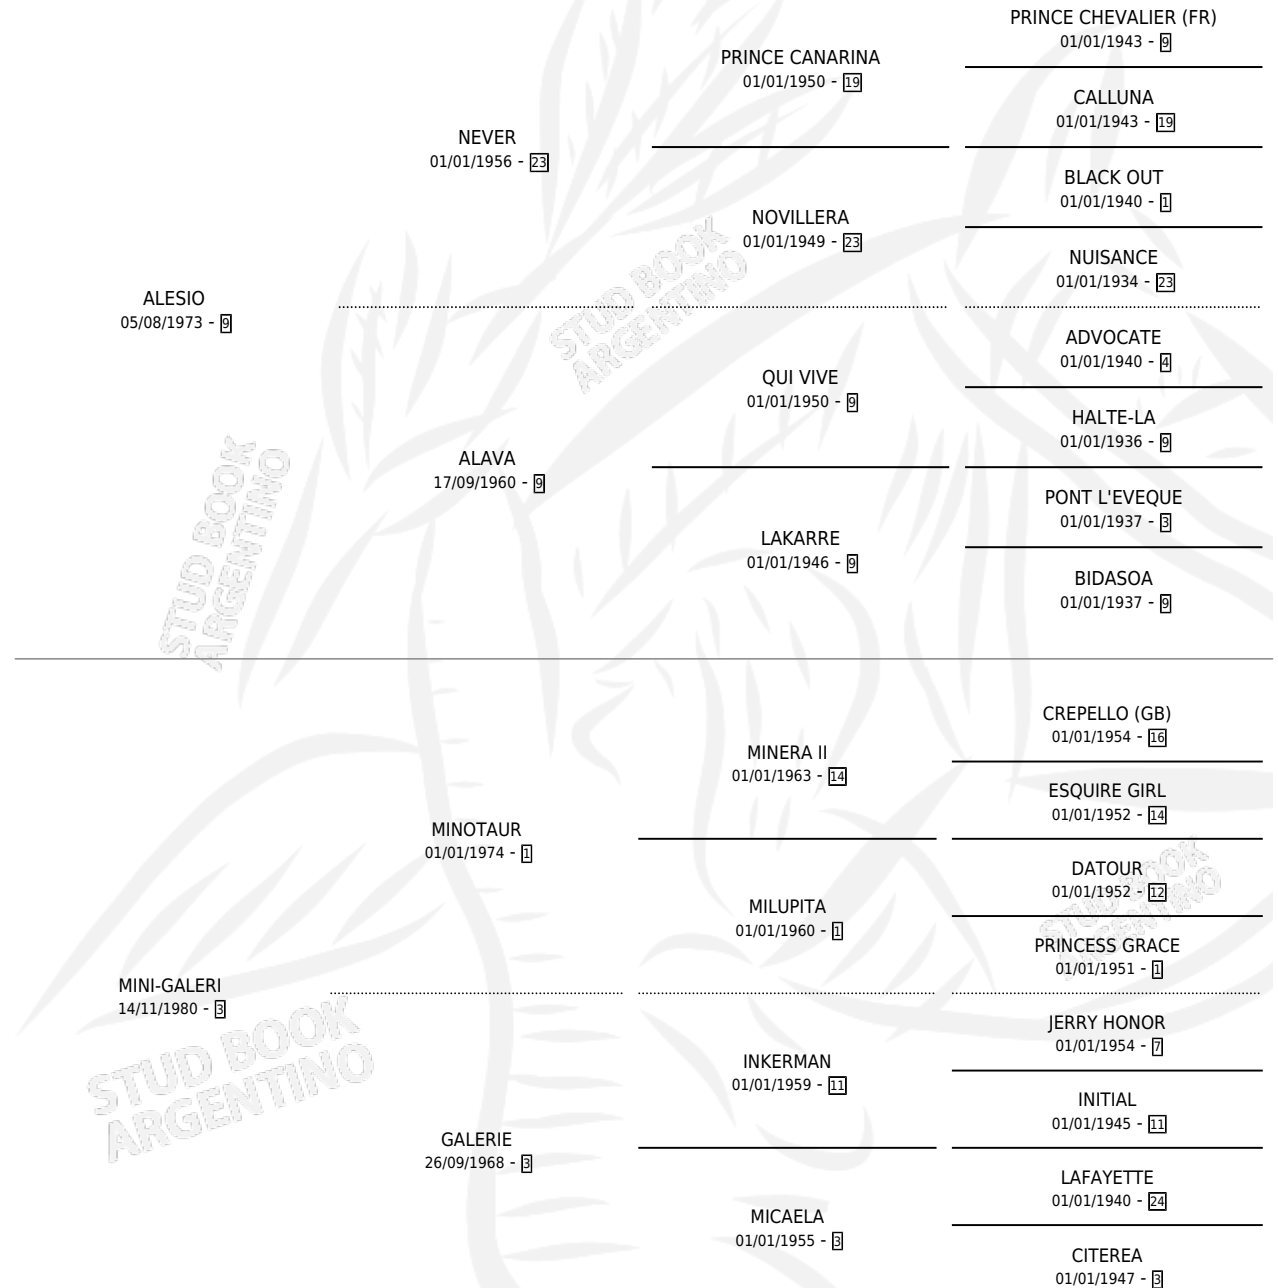

GALERA ALES

por ALESIO y MINI-GALERI por MINOTAUR

Argentina · Hembra · Alazan · SP · 08/10/1991
Familia 3-m · Volumen 34

ESTADO

TIPIFICACIÓN SANGUÍNEA	X
TIPIFICACIÓN POR ADN	X
PASAPORTE	X
IDENTIFICACIÓN POR MICROCHIP	X
REPRODUCTOR	X

Lugar de nacimiento: Los Caudillos

Criador: Sin dato

PEDIGREE

GALERA ALES

Datos oficiales del Stud Book Argentino

Documento generado el 15/05/2026

studbook.org.ar