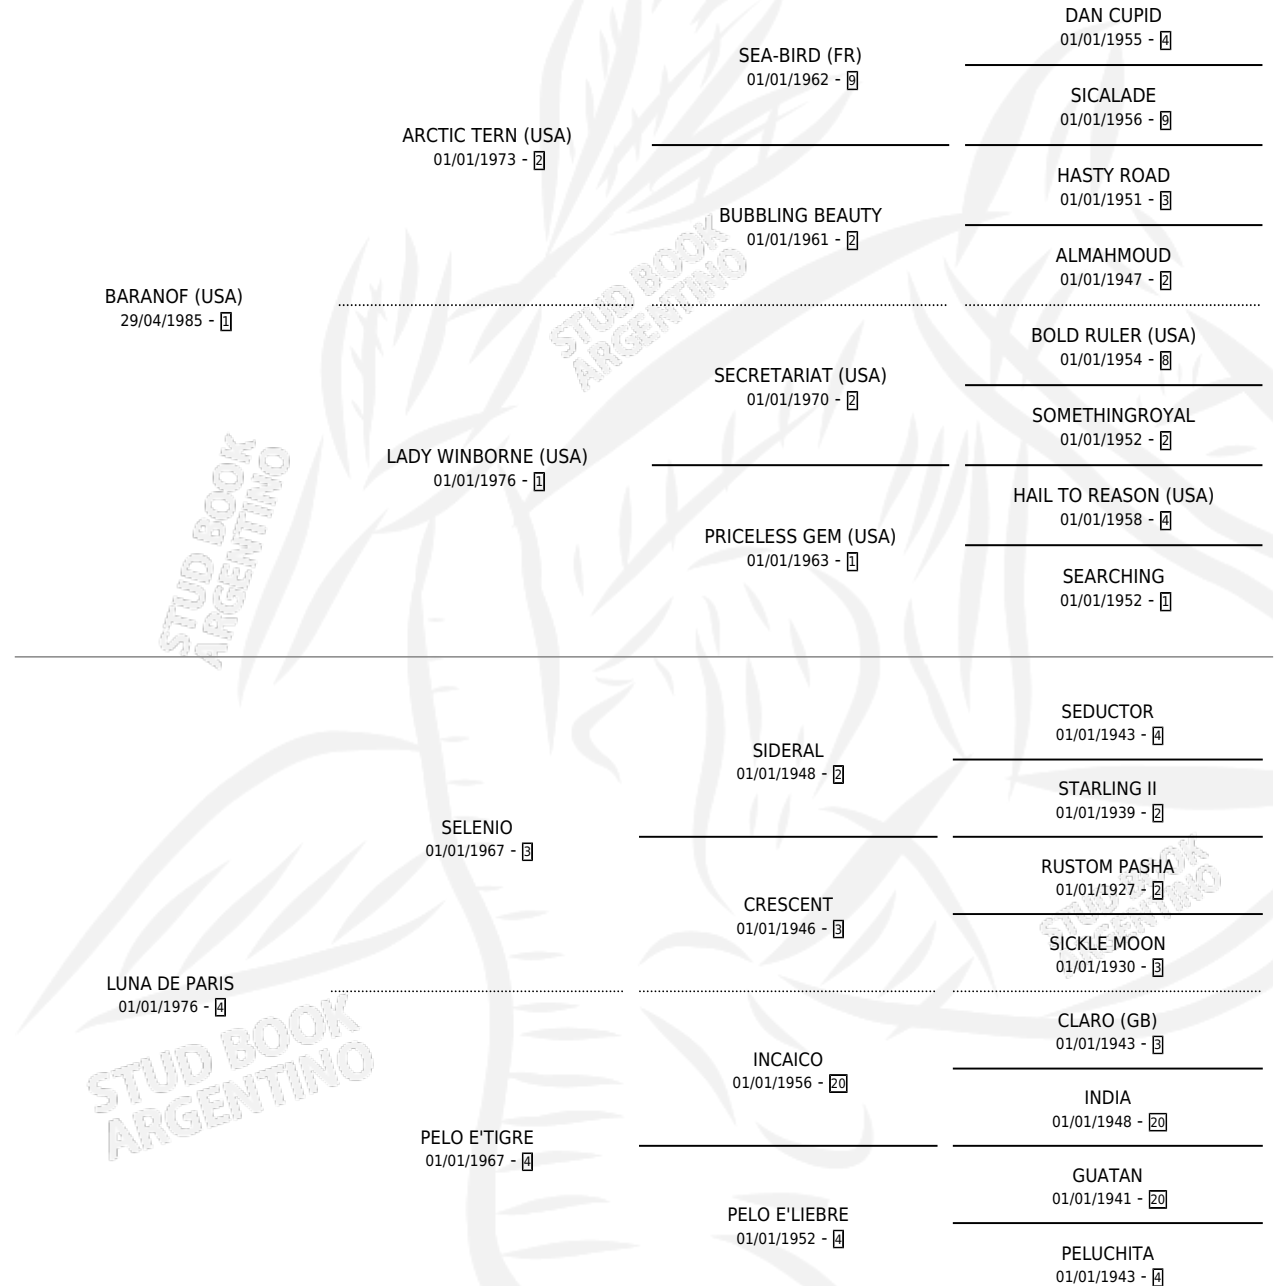

PARI'S MOON

por **BARANOF (USA)** y **LUNA DE PARIS** por **SELENIO**

Argentina · Hembra · Zaino Doradillo · SP · 02/10/1991
Familia 4-p · Volumen 34

ESTADO

TIPIFICACIÓN SANGUÍNEA	X
TIPIFICACIÓN POR ADN	X
PASAPORTE	X
IDENTIFICACIÓN POR MICROCHIP	X
REPRODUCTOR	X

Lugar de nacimiento: Maria del Sol

Criador: Sin dato

PEDIGREE

CAMPAÑA

Solo carreras oficiales de Argentina

POR EDAD

EDAD	CC	1°	2°	3°	4°	5°	NP	CLC	CLG	CLCG1	CLGG1	IMPORTE	GANANCIA / CC
3 AÑOS	1	0	0	0	0	1	0	0	0	0	0	\$0	\$0
4 AÑOS	1	0	0	0	0	0	1	0	0	0	0	\$0	\$0
TOTALES	2	0	0	0	0	1	1	0	0	0	0	\$0	\$0
%		0.0%	0.0%	0.0%	0.0%	50.0%	50.0%	0.0%	0.0%	0.0%	0.0%		