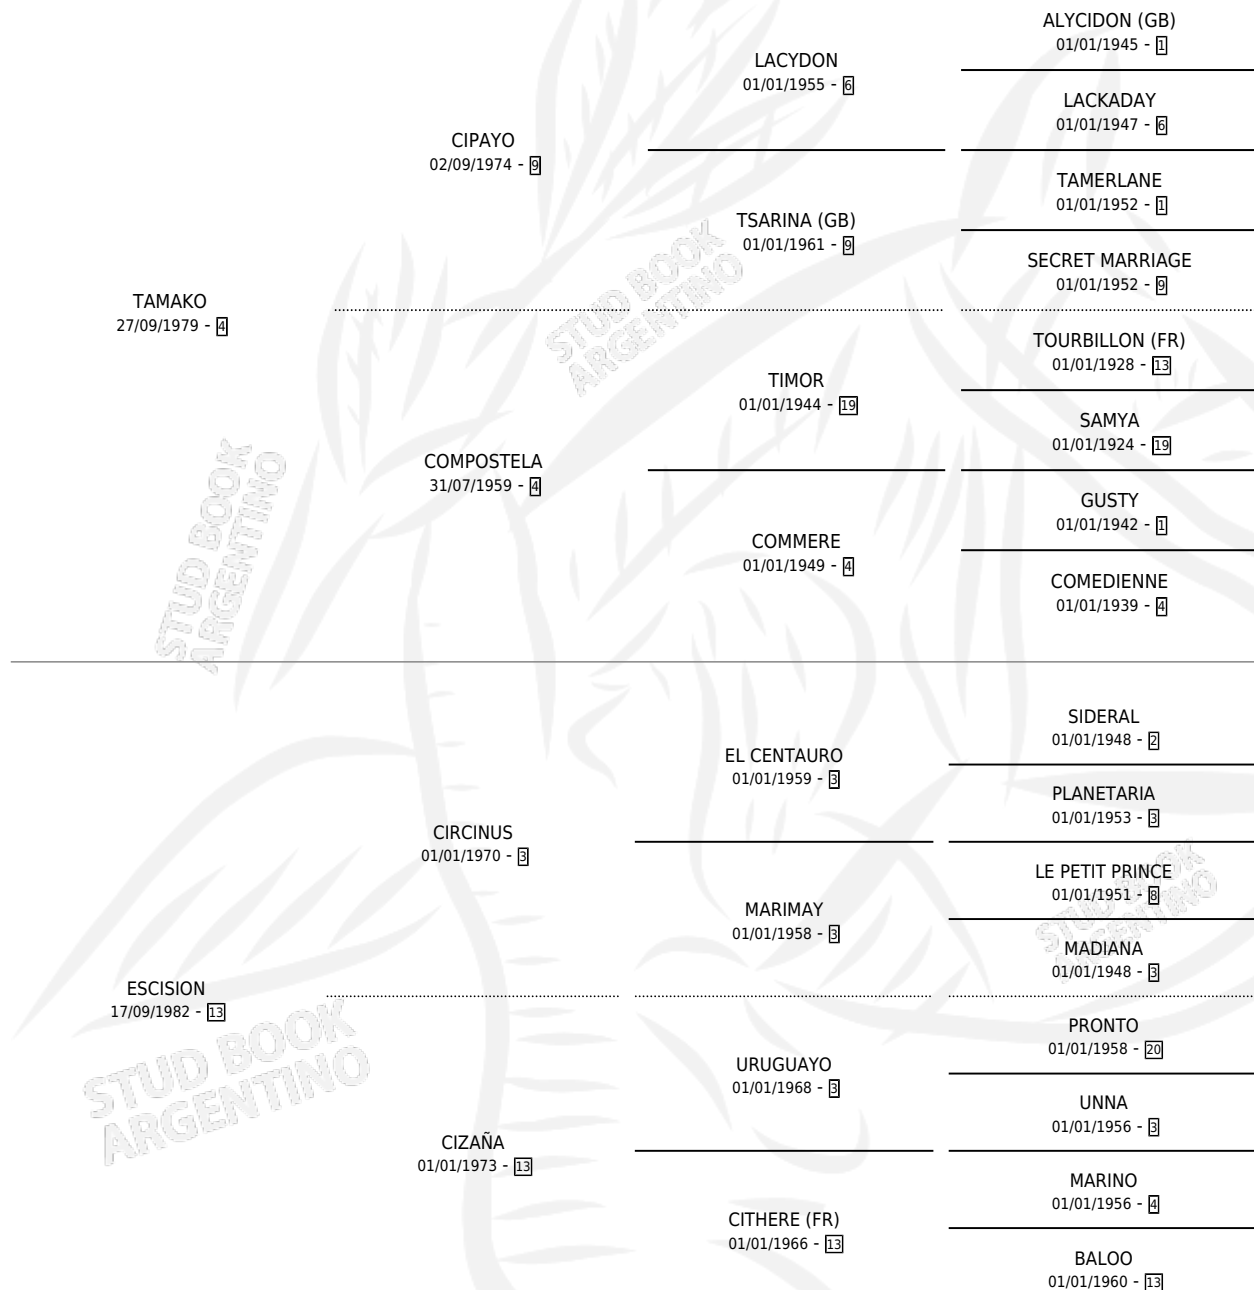

ESCINDIDA

por TAMAKO y ESCISION por CIRCINUS

Argentina · Hembra · Zaino Doradillo · SP · 01/10/1991
Familia 13-c · Volumen 34

ESTADO

TIPIFICACIÓN SANGUÍNEA	X
TIPIFICACIÓN POR ADN	X
PASAPORTE	X
IDENTIFICACIÓN POR MICROCHIP	X
REPRODUCTOR	✓

Lugar de nacimiento: Maria del Sol

Criador: Fiorentini Raul

PEDIGREE