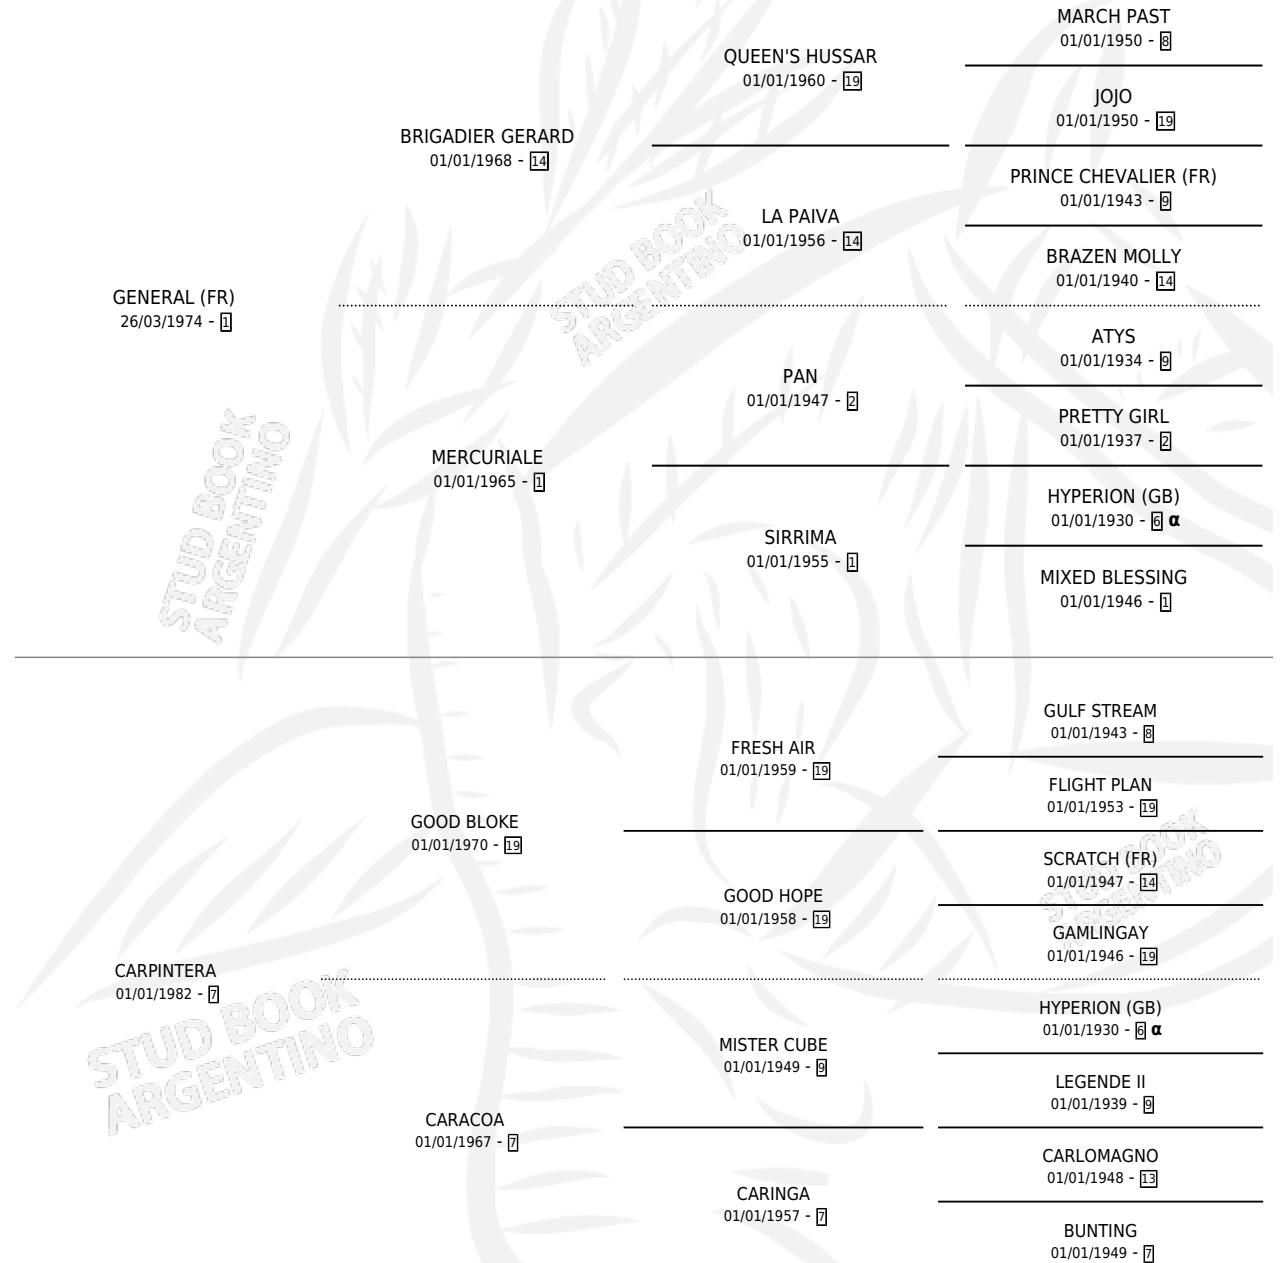

GOOD CARPENTER

por GENERAL (FR) y CARPINTERA por GOOD BLOKE

Argentina · Macho · Zaino Negro · SP · 21/09/1991
Familia 7 · Volumen 34

ESTADO

TIPIFICACIÓN SANGUÍNEA	X
TIPIFICACIÓN POR ADN	X
PASAPORTE	X
IDENTIFICACIÓN POR MICROCHIP	X
REPRODUCTOR	X

Lugar de nacimiento: Maria del Sol

Criador: Fiorentini Raul

PEDIGREE

INBREEDING : α

CAMPAÑA

Solo carreras oficiales de Argentina

POR EDAD

EDAD	CC	1°	2°	3°	4°	5°	NP	CLC	CLG	CLCG1	CLGG1	IMPORTE	GANANCIA / CC
3 AÑOS	2	0	0	0	0	1	1	0	0	0	0	\$345	\$173
4 AÑOS	4	0	1	0	1	1	1	0	0	0	0	\$1,872	\$468
TOTALES	6	0	1	0	1	2	2	0	0	0	0	\$2,217	\$370
%		0.0%	16.7%	0.0%	16.7%	33.3%	33.3%	0.0%	0.0%	0.0%	0.0%		

Placés en La Plata en 6 carreras disputadas.

POR DISTANCIA

HIPODROMO	CC	1°	2°	3°	4°	5°	NP	CLC	CLG	CLCG1	CLGG1	IMPORTE
LA PLATA	1	0	1	0	0	0	0	0	0	0	0	\$1,183
2000 MTS	1	0	1	0	0	0	0	0	0	0	0	\$1,183
SAN ISIDRO	5	0	0	0	1	2	2	0	0	0	0	\$1,034
1600 MTS	4	0	0	0	1	1	2	0	0	0	0	\$689
1400 MTS	1	0	0	0	0	1	0	0	0	0	0	\$345