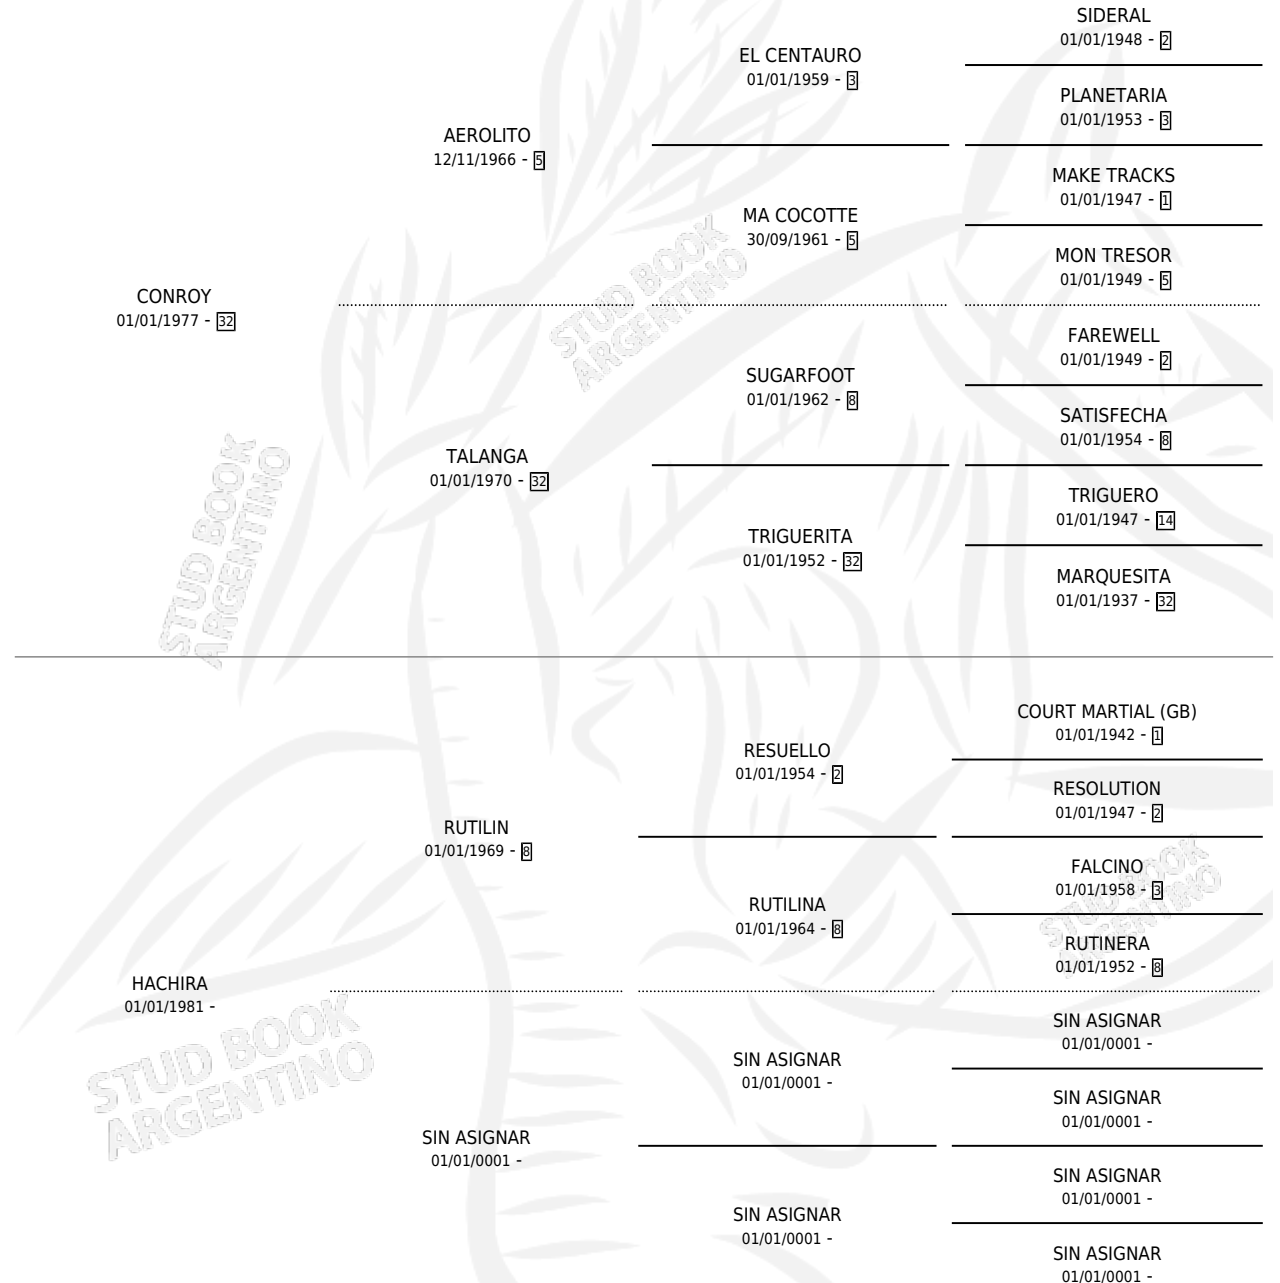

LEÑADORA ROY

por CONROY y HACHIRA por RUTILIN

Argentina · Hembra · Zaino · SP · 07/10/1991
Familia · Volumen 34

ESTADO

TIPIFICACIÓN SANGUÍNEA	X
TIPIFICACIÓN POR ADN	X
PASAPORTE	X
IDENTIFICACIÓN POR MICROCHIP	X
REPRODUCTOR	X

Lugar de nacimiento: Tres de Abril

Criador: Tres de Abril

PEDIGREE

CAMPAÑA

Solo carreras oficiales de Argentina

POR EDAD

EDAD	CC	1°	2°	3°	4°	5°	NP	CLC	CLG	CLCG1	CLGG1	IMPORTE	GANANCIA / CC
5 AÑOS	5	0	0	1	0	0	4	0	0	0	0	\$495	\$99
TOTALES	5	0	0	1	0	0	4	0	0	0	0	\$495	\$99
%		0.0%	0.0%	20.0%	0.0%	0.0%	80.0%	0.0%	0.0%	0.0%	0.0%		

Placés en Palermo en 5 carreras disputadas.

POR DISTANCIA

HIPODROMO	CC	1°	2°	3°	4°	5°	NP	CLC	CLG	CLCG1	CLGG1	IMPORTE
PALERMO	4	0	0	1	0	0	3	0	0	0	0	\$495
1000 MTS	4	0	0	1	0	0	3	0	0	0	0	\$495
LA PLATA	1	0	0	0	0	0	1	0	0	0	0	\$0
1000 MTS	1	0	0	0	0	0	1	0	0	0	0	\$0