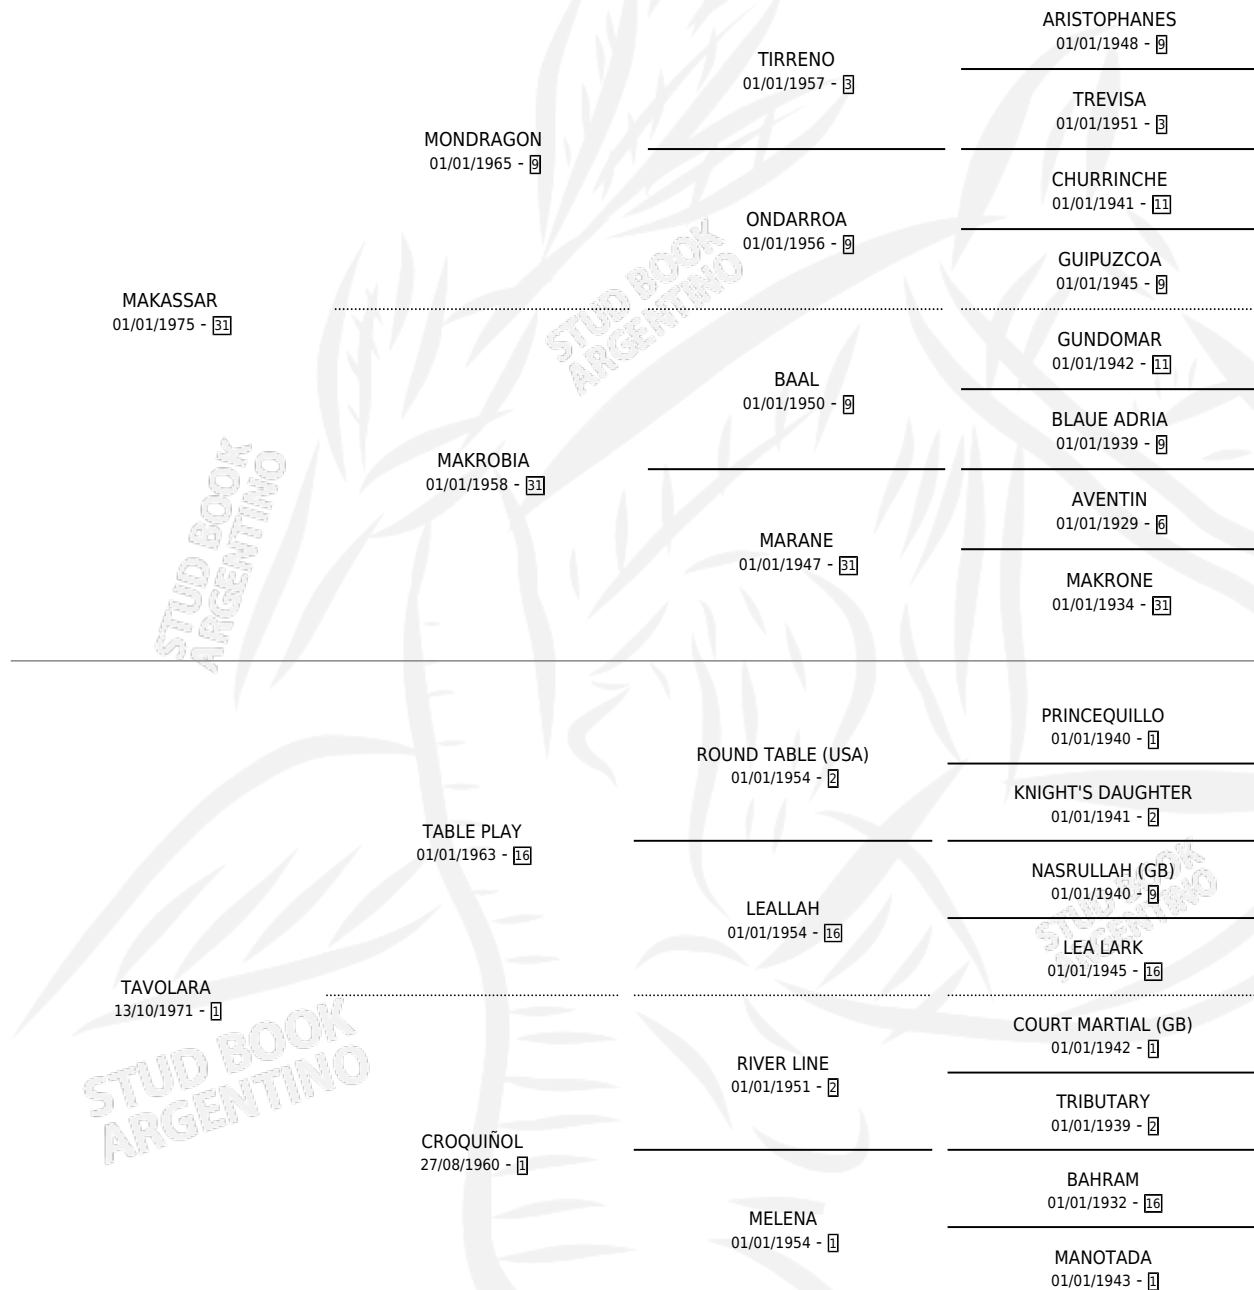

MAC TABA

por MAKASSAR y TAVOLARA por TABLE PLAY

Argentina · Hembra · Zaino · SP · 29/09/1991
Familia 1 · Volumen 34

ESTADO

TIPIFICACIÓN SANGUÍNEA	✓
TIPIFICACIÓN POR ADN	X
PASAPORTE	X
IDENTIFICACIÓN POR MICROCHIP	X
REPRODUCTOR	✓

Lugar de nacimiento: Juncarre

Criador: Frigerio Angel Antonio

~

HIJOS

	MACHOS	HEMBRAS
2 NACIERON	2	0
2 CORRIERON	2	0

SIN ACTUACIONES

PEDIGREE

S

mientos 2 / Efectividad 66.67%

PADRILLO	PRODUCTO	CRIADOR	1ER SERVICIO	ÚLTIMO SERVICIO
POLARIAN MAC TABA	BARBELITO (M T, 10/11/2002) •MURIÓ EL 31/01/2009•	FRIGERIO ANGEL ANTONIO	05/12/2001	05/12/2001
MAC TABA	MACPOB (M T, 09/11/2001) •MURIÓ EL 31/01/2009•	FRIGERIO ANGEL ANTONIO	20/10/2000	02/12/2000
REFREGON studbook.org.ar	∅		06/10/1999	09/10/1999