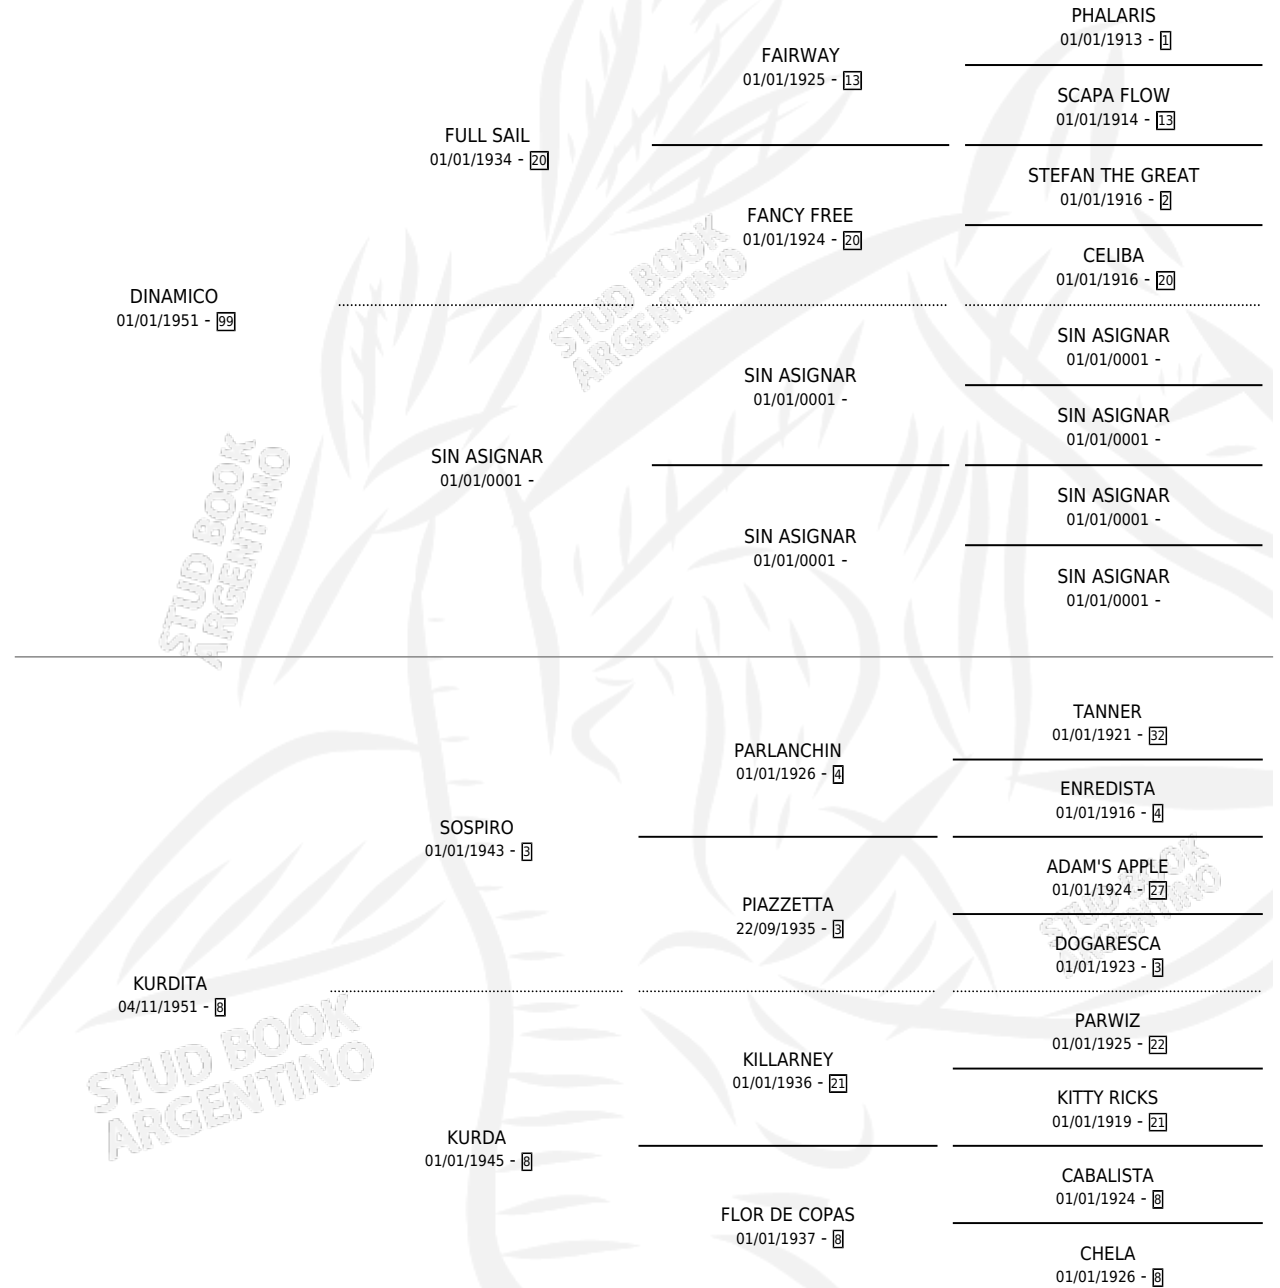

DEDAL

por **DINAMICO** y **KURDITA** por **SOSPIRO**

Argentina · Macho · Alazan · SP · 03/11/1960
Familia 8-j · Volumen 24

ESTADO

TIPIFICACIÓN SANGUÍNEA	X
TIPIFICACIÓN POR ADN	X
PASAPORTE	X
IDENTIFICACIÓN POR MICROCHIP	X
REPRODUCTOR	X

Lugar de nacimiento: Campo particular

Criador: Sin dato

PEDIGREE

DEDAL

Datos oficiales del Stud Book Argentino

Documento generado el 02/05/2026

studbook.org.ar