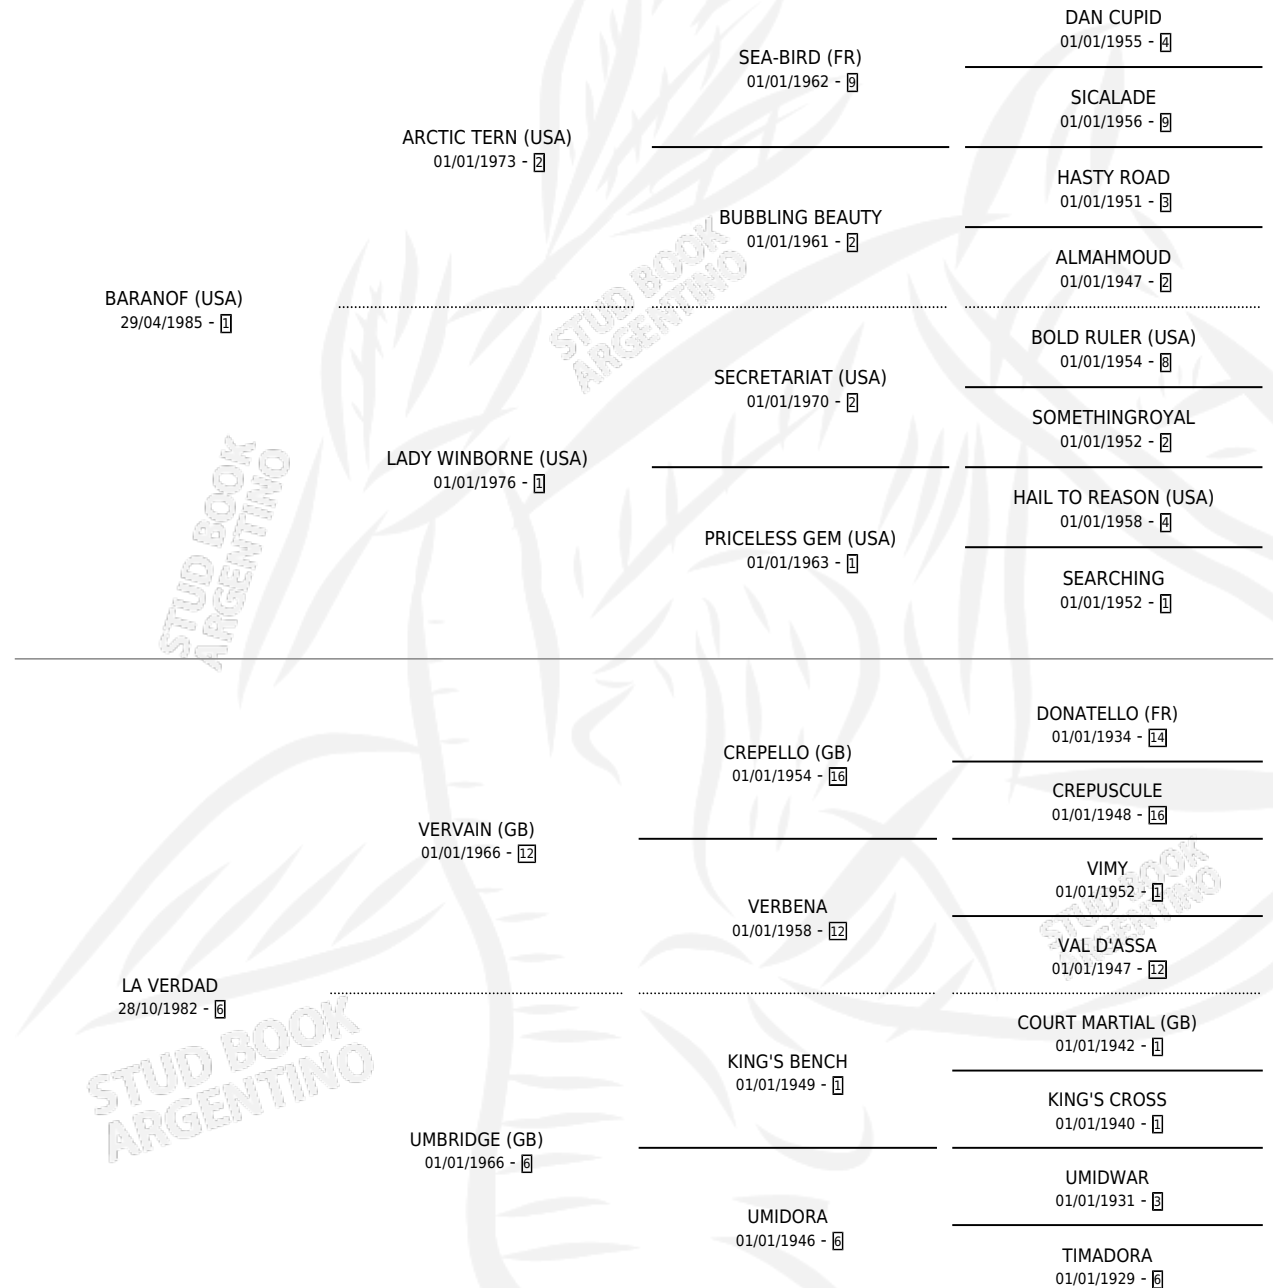

BARDAD

por **BARANOF (USA)** y **LA VERDAD** por **VERVAIN (GB)**

Argentina · Macho · Zaino · SP · 20/10/1991
Familia 6-d · Volumen 34

ESTADO

TIPIFICACIÓN SANGUÍNEA	X
TIPIFICACIÓN POR ADN	X
PASAPORTE	X
IDENTIFICACIÓN POR MICROCHIP	X
REPRODUCTOR	X

Lugar de nacimiento: El Rosillo

Criador: Sin dato

PEDIGREE

BARDAD

Datos oficiales del Stud Book Argentino

Documento generado el 02/05/2026

studbook.org.ar