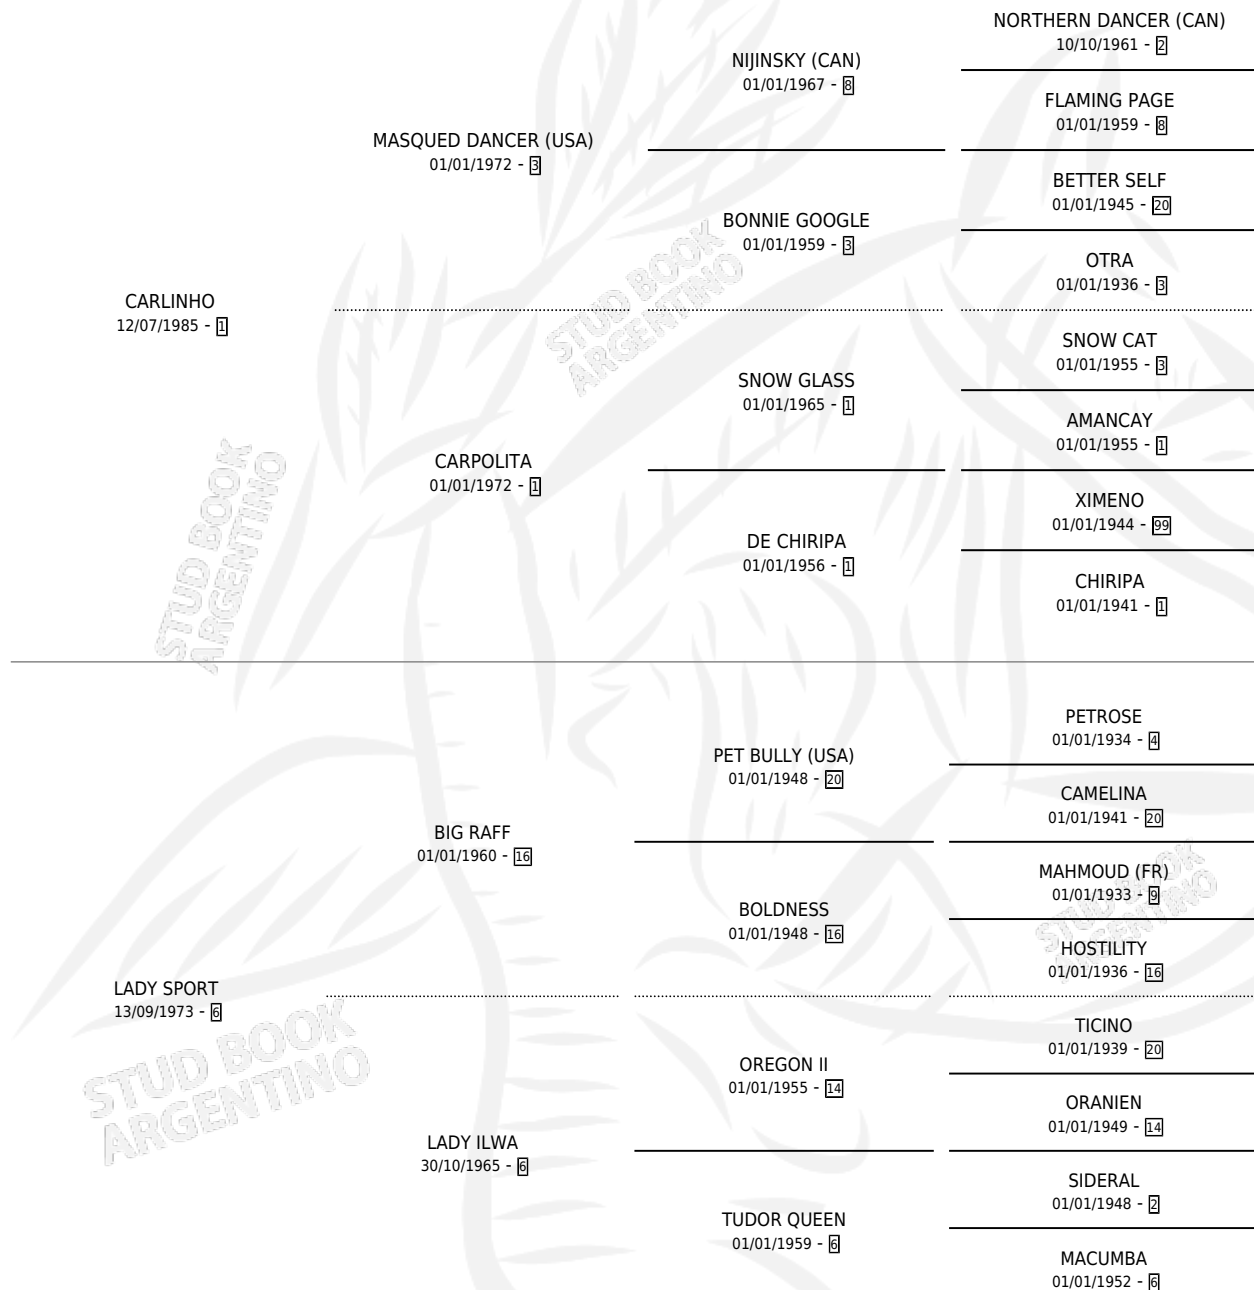

LADY DIX

por **CARLINHO** y **LADY SPORT** por **BIG RAFF**

Argentina · Hembra · Zaino · SP · 30/09/1991
Familia 6-a · Volumen 34

ESTADO

TIPIFICACIÓN SANGUÍNEA	X
TIPIFICACIÓN POR ADN	X
PASAPORTE	X
IDENTIFICACIÓN POR MICROCHIP	X
REPRODUCTOR	X

Lugar de nacimiento: Providencia

Criador: Sin dato

PEDIGREE

LADY DIX

Datos oficiales del Stud Book Argentino

Documento generado el 10/06/2026

studbook.org.ar