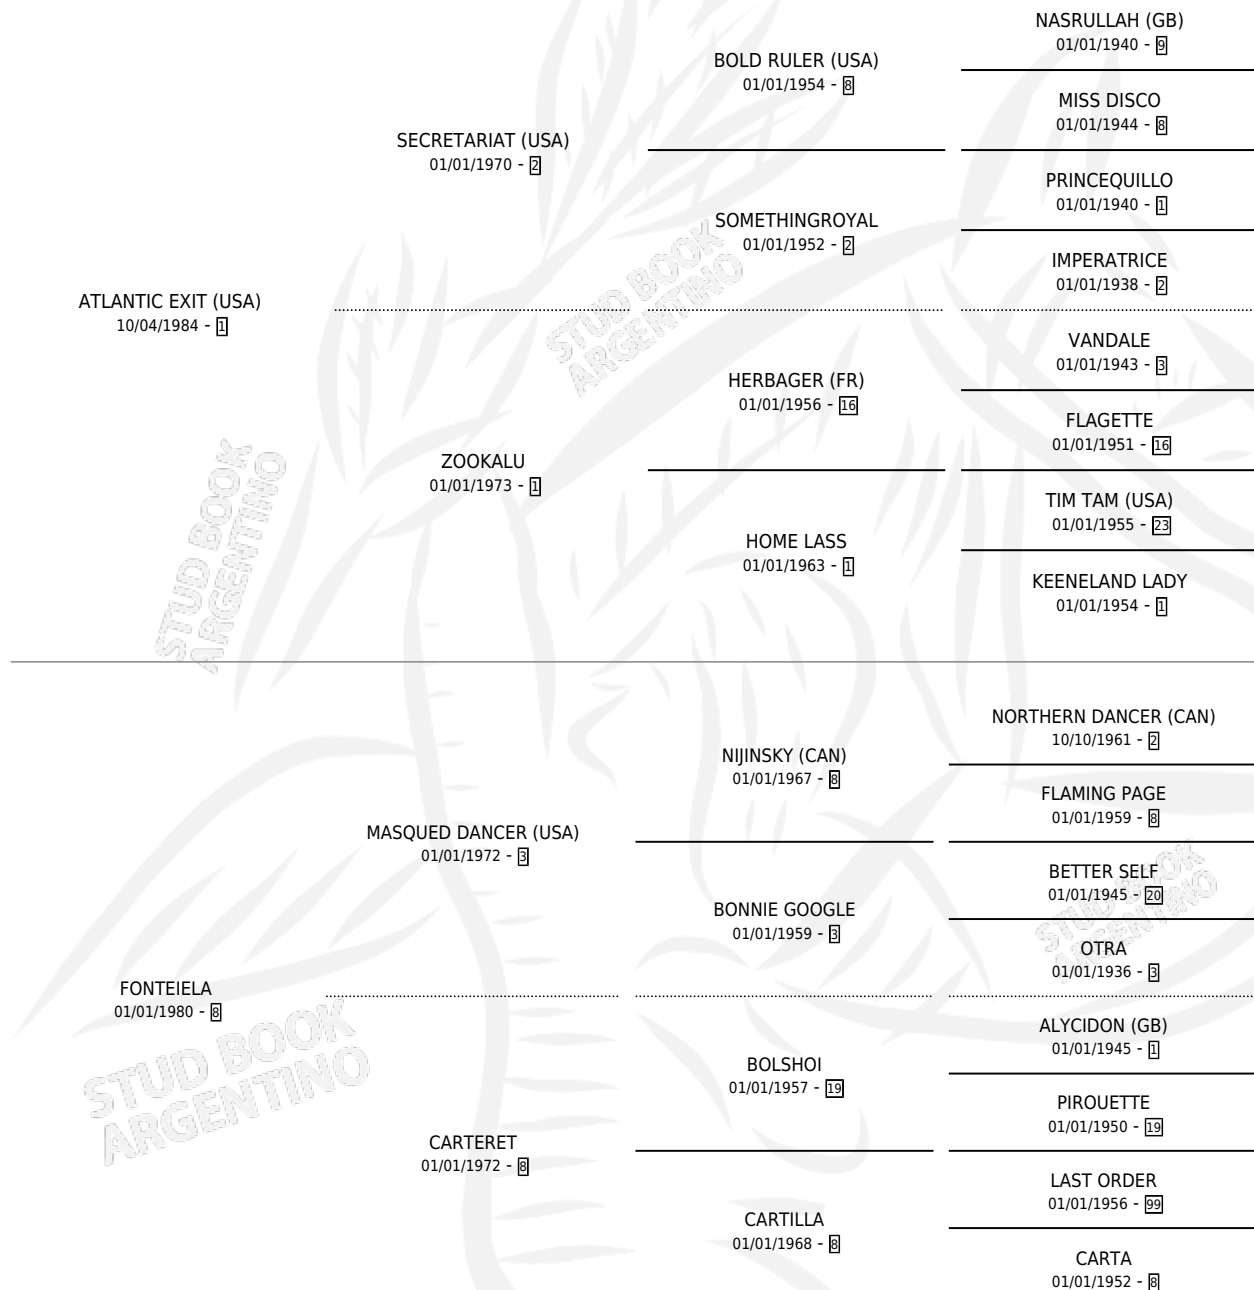

ALADINA TIC

por ATLANTIC EXIT (USA) y FONTEIELA por MASQUED DANCER (USA)

Argentina · Hembra · Zaino · SP · 14/10/1991
Familia 8 · Volumen 34

ESTADO

TIPIFICACIÓN SANGUÍNEA	✓
TIPIFICACIÓN POR ADN	✓
PASAPORTE	X
IDENTIFICACIÓN POR MICROCHIP	X
REPRODUCTOR	✓

Lugar de nacimiento: Providencia
Criador: Sin dato

~

HIJOS

	MACHOS	HEMBRAS
2 NACIERON	0	2
2 CORRIERON	0	2
1 GANARON	0	1
0 GANADORES CL	0 GANADORES GR	0 GANADORES G1

PEDIGREE

CAMPAÑA

Solo carreras oficiales de Argentina