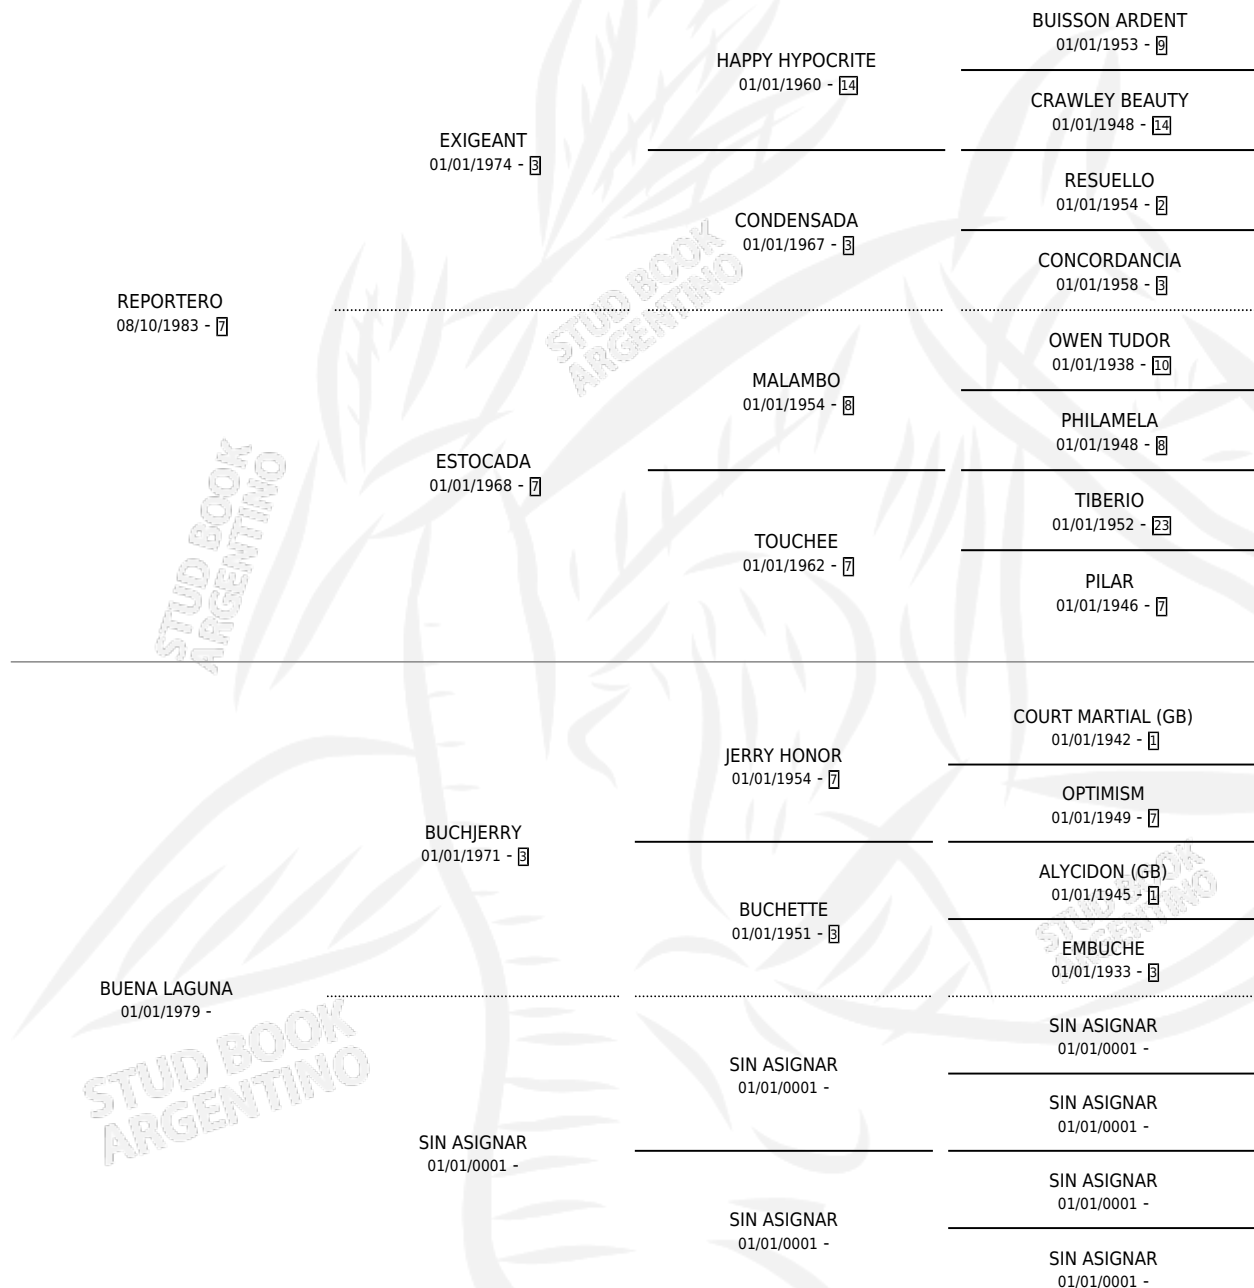

ELISARDO

por REPORTERO y BUENA LAGUNA por BUCHJERRY

Argentina · Macho · Zaino · SP · 30/09/1991
Familia · Volumen 34

ESTADO

TIPIFICACIÓN SANGUÍNEA	X
TIPIFICACIÓN POR ADN	X
PASAPORTE	X
IDENTIFICACIÓN POR MICROCHIP	X
REPRODUCTOR	X

Lugar de nacimiento: Santa Maria de la Larga
Criador: Sin dato

PEDIGREE

ELISARDO

Datos oficiales del Stud Book Argentino

Documento generado el 11/06/2026

studbook.org.ar