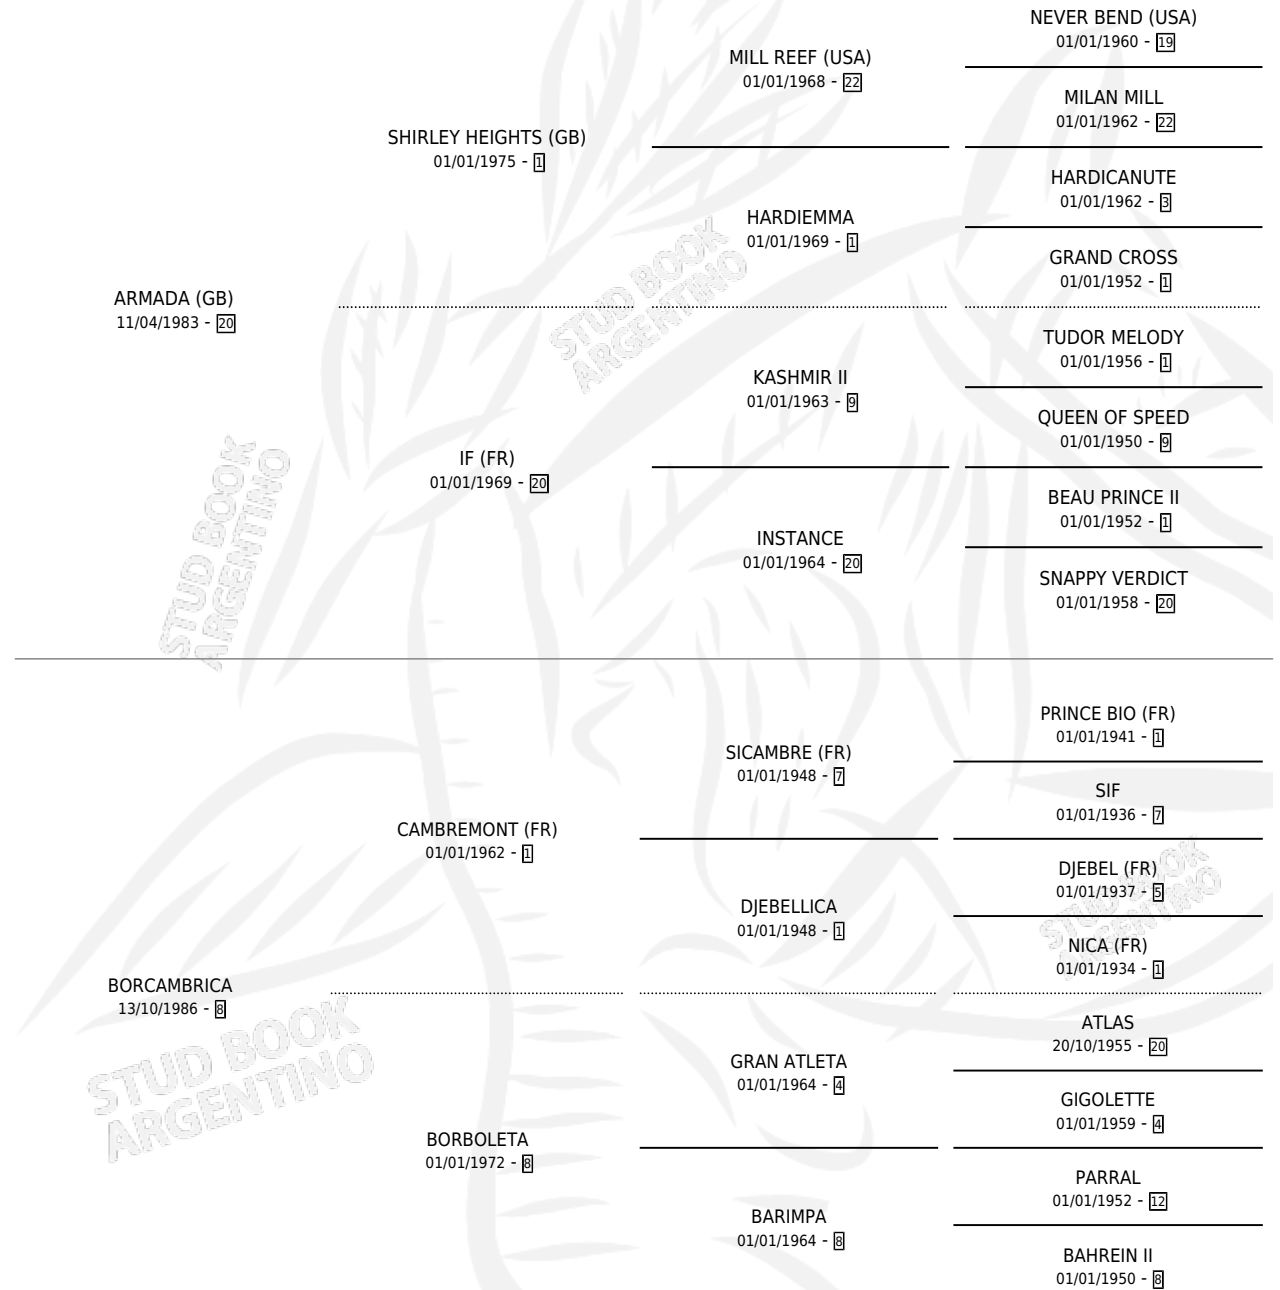

BOCANADA

por **ARMADA (GB)** y **BORCAMBRICA** por **CAMBREMONT (FR)**

Argentina · Hembra · Zaino · SP · 10/10/1991
Familia 8-a · Volumen 34

ESTADO

TIPIFICACIÓN SANGUÍNEA	✓
TIPIFICACIÓN POR ADN	✓
PASAPORTE	X
IDENTIFICACIÓN POR MICROCHIP	X
REPRODUCTOR	✓

Lugar de nacimiento: Vadarkblar
Criador: Vadarkblar

~

HIJOS

	MACHOS	HEMBRAS
8 NACIERON	3	5
2 CORRIERON	1	1
1 GANARON	1	0
0 GANADORES CL	0 GANADORES GR	0 GANADORES G1

PEDIGREE

CAMPAÑA

Solo carreras oficiales de Argentina