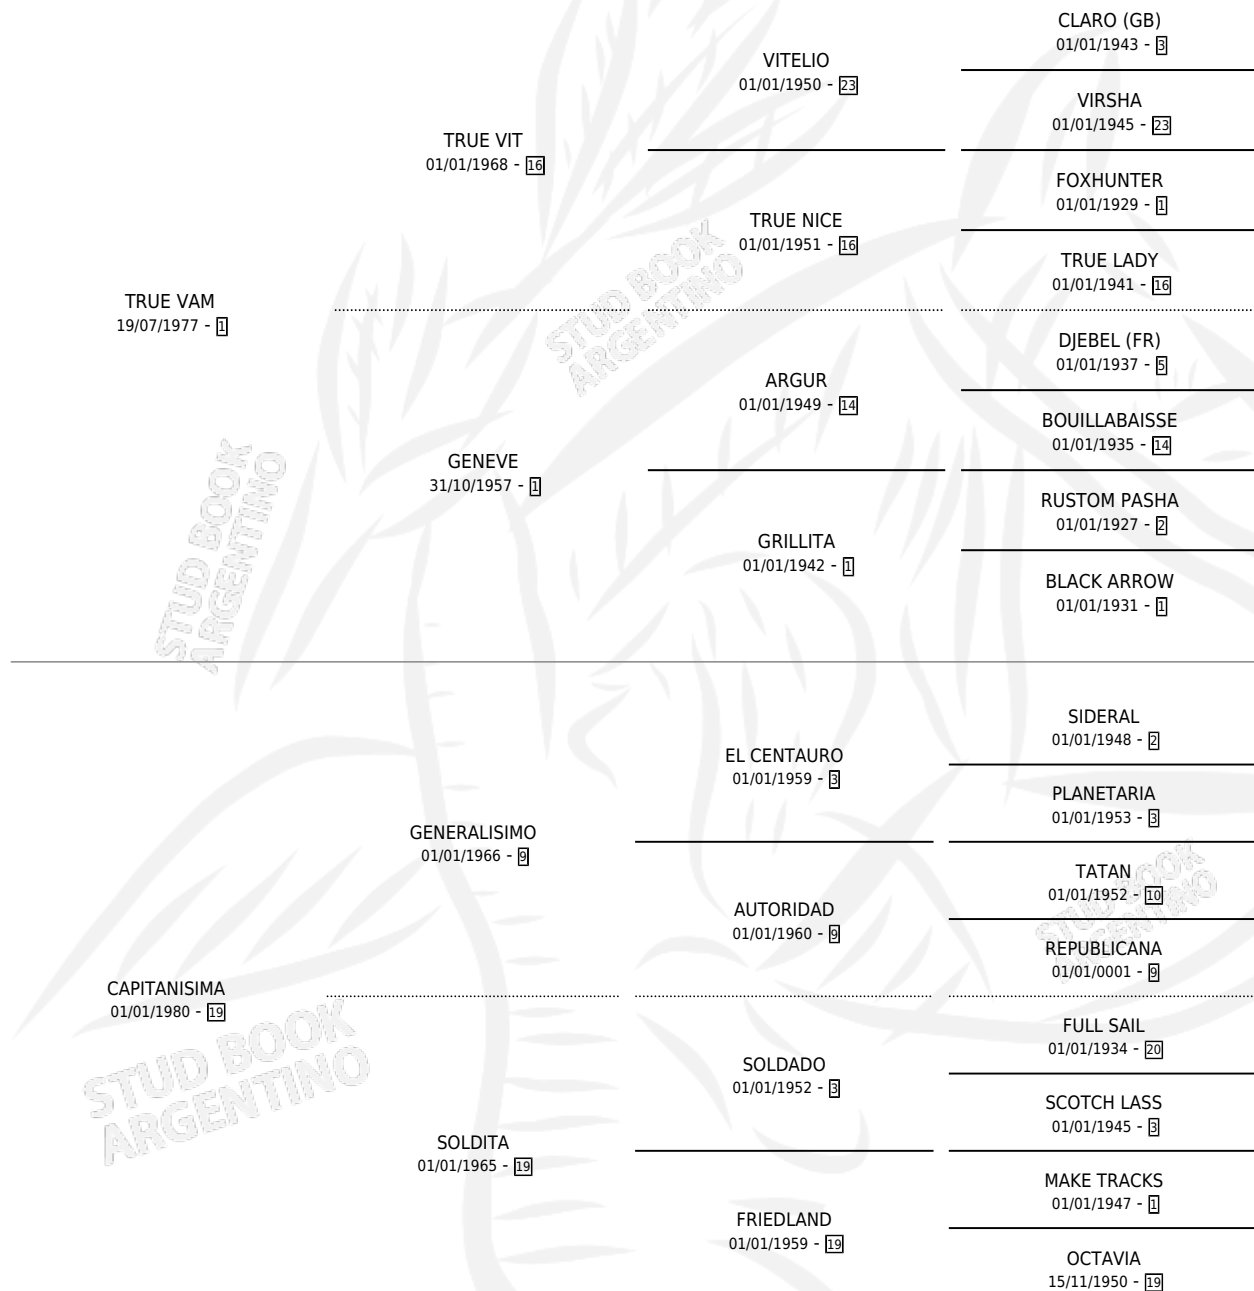

DOÑA COTY

por TRUE VAM y CAPITANISIMA por GENERALISIMO

Argentina · Hembra · Alazan · SP · 25/09/1991
Familia 19-a · Volumen 34

ESTADO

TIPIFICACIÓN SANGUÍNEA	X
TIPIFICACIÓN POR ADN	X
PASAPORTE	X
IDENTIFICACIÓN POR MICROCHIP	X
REPRODUCTOR	X

Lugar de nacimiento: Juan Pablo
Criador: Apaolaza Rodolfo Martin

PEDIGREE

CAMPAÑA

Solo carreras oficiales de Argentina

POR EDAD

EDAD	CC	1°	2°	3°	4°	5°	NP	CLC	CLG	CLCG1	CLGG1	IMPORTE	GANANCIA / CC
4 AÑOS	2	0	0	0	0	0	2	0	0	0	0	\$0	\$0
5 AÑOS	5	0	0	0	0	0	5	0	0	0	0	\$0	\$0
TOTALES	7	0	0	0	0	0	7	0	0	0	0	\$0	\$0
%		0.0%	0.0%	0.0%	0.0%	0.0%	100%	0.0%	0.0%	0.0%	0.0%		