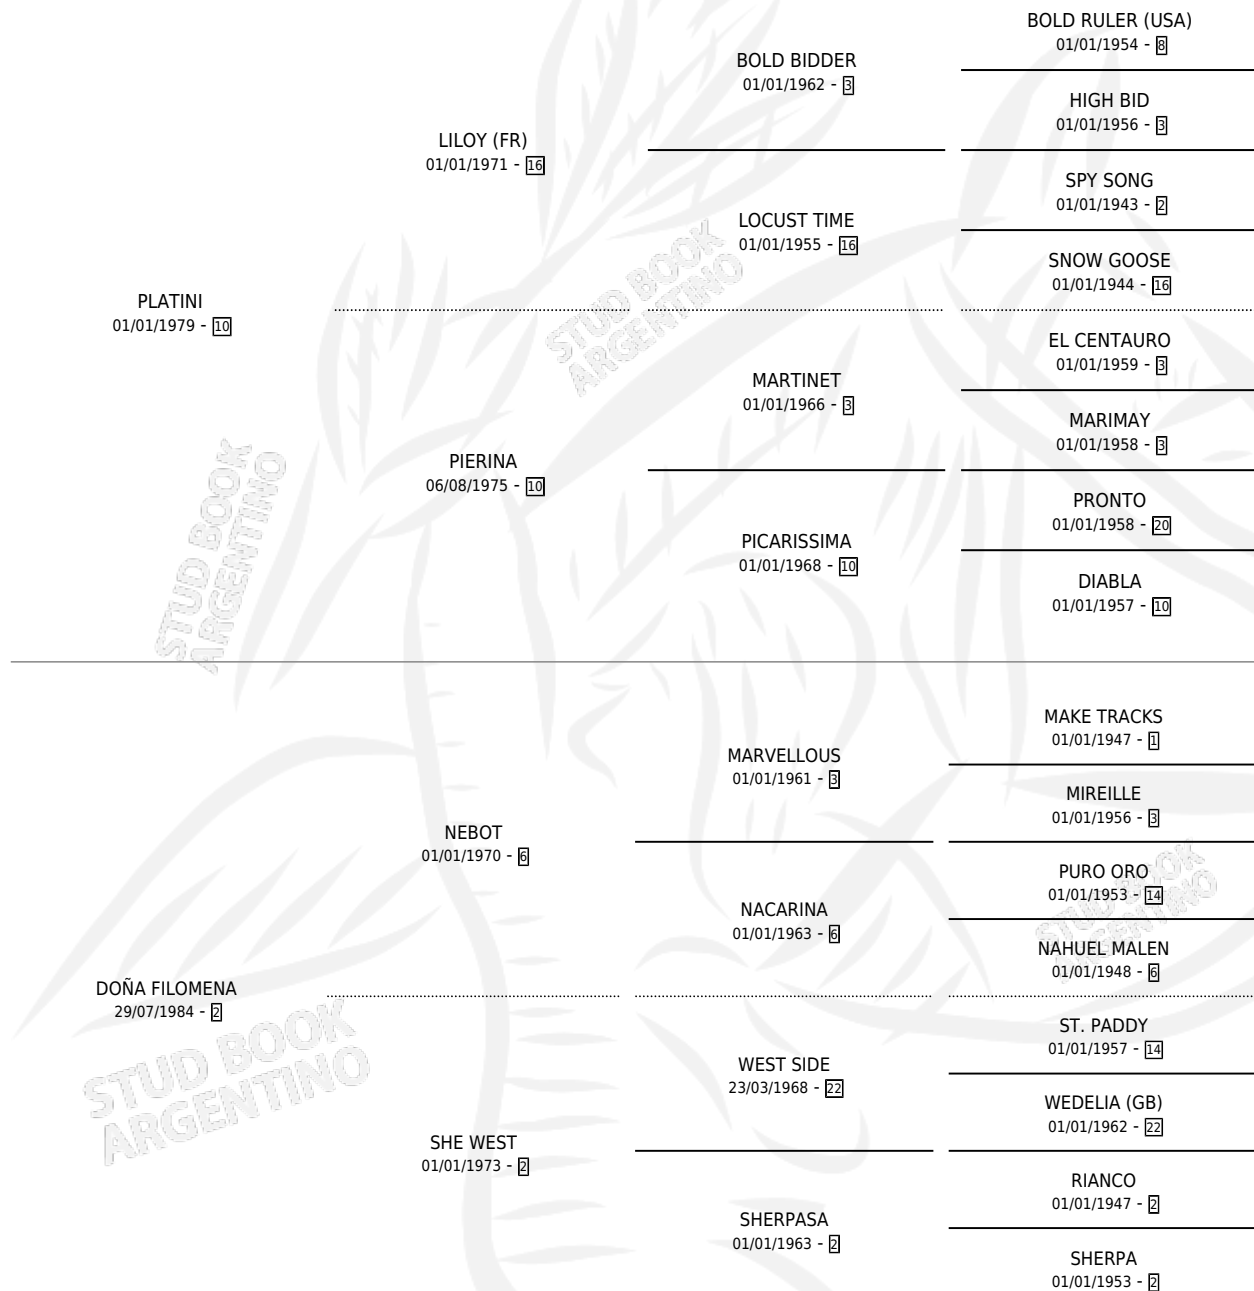

DON LOY

por **PLATINI** y **DOÑA FILOMENA** por **NEBOT**

Argentina · Macho · Zaino Colorado · SP · 03/10/1991
Familia 2-u · Volumen 34

ESTADO

TIPIFICACIÓN SANGUÍNEA	X
TIPIFICACIÓN POR ADN	X
PASAPORTE	X
IDENTIFICACIÓN POR MICROCHIP	X
REPRODUCTOR	X

Lugar de nacimiento: Mileth

Criador: Cosa Nostra

PEDIGREE