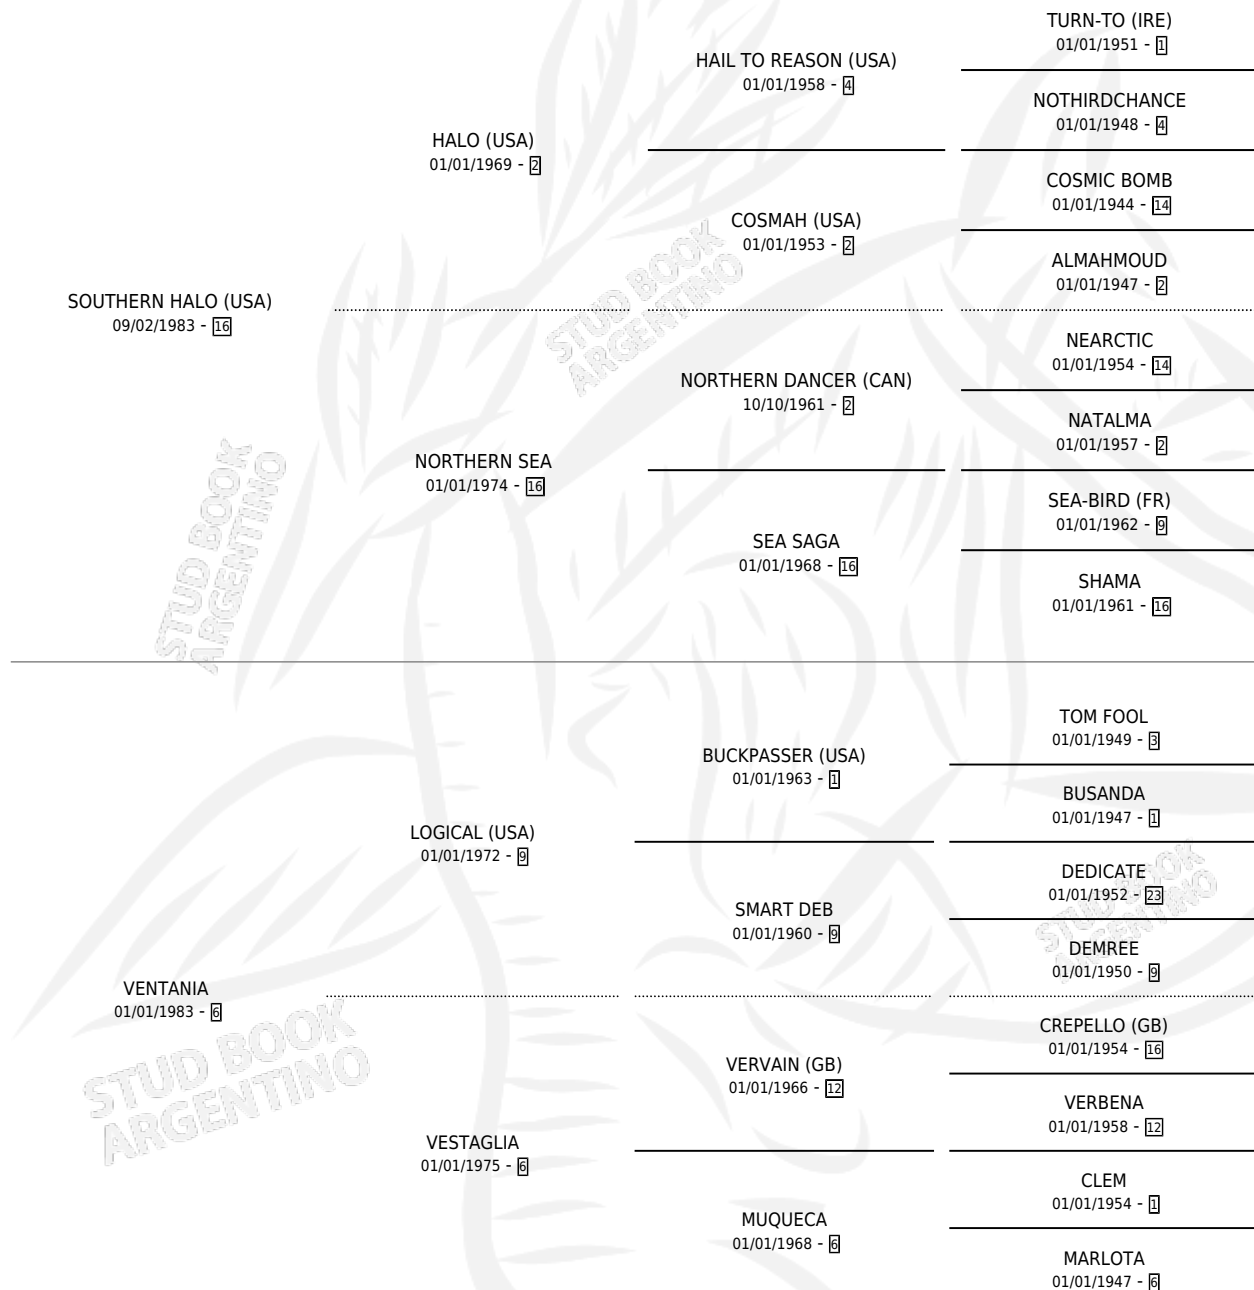

VESPERTINA

por **SOUTHERN HALO (USA)** y **VENTANIA** por **LOGICAL (USA)**

Argentina · Hembra · Zaino Doradillo · SP · 23/09/1991
Familia 6 · Volumen 34

ESTADO

TIPIFICACIÓN SANGUÍNEA	✓
TIPIFICACIÓN POR ADN	✓
PASAPORTE	X
IDENTIFICACIÓN POR MICROCHIP	X
REPRODUCTOR	✓

Lugar de nacimiento: La Quebrada

Criador: Ceriani Cernadas Hernan y Ferrer Reyes Sara Ceriani De

~

HIJOS

	MACHOS	HEMBRAS
11 NACIERON	4	7
8 CORRIERON	4	4
5 GANARON	2	3
0 GANADORES CL	0 GANADORES GR	0 GANADORES G1

PEDIGREE

CAMPAÑA

Solo carreras oficiales de Argentina

POR EDAD

EDAD	CC	1°	2°	3°	4°	5°	NP	CLC	CLG	CLCG1	CLGG1	IMPORTE	GANANCIA / CC
2 AÑOS	3	0	0	1	1	0	1	0	0	0	0	\$1,612	\$537
3 AÑOS	3	0	1	2	0	0	0	0	0	0	0	\$4,350	\$1,450
4 AÑOS	12	3	1	3	1	1	3	0	0	0	0	\$20,410	\$1,701
5 AÑOS	1	0	0	1	0	0	0	0	0	0	0	\$616	\$616
TOTALES	19	3	2	7	2	1	4	0	0	0	0	\$26,988	\$1,420
%		15.8%	10.5%	36.8%	10.5%	5.3%	21.1%	0.0%	0.0%	0.0%	0.0%		