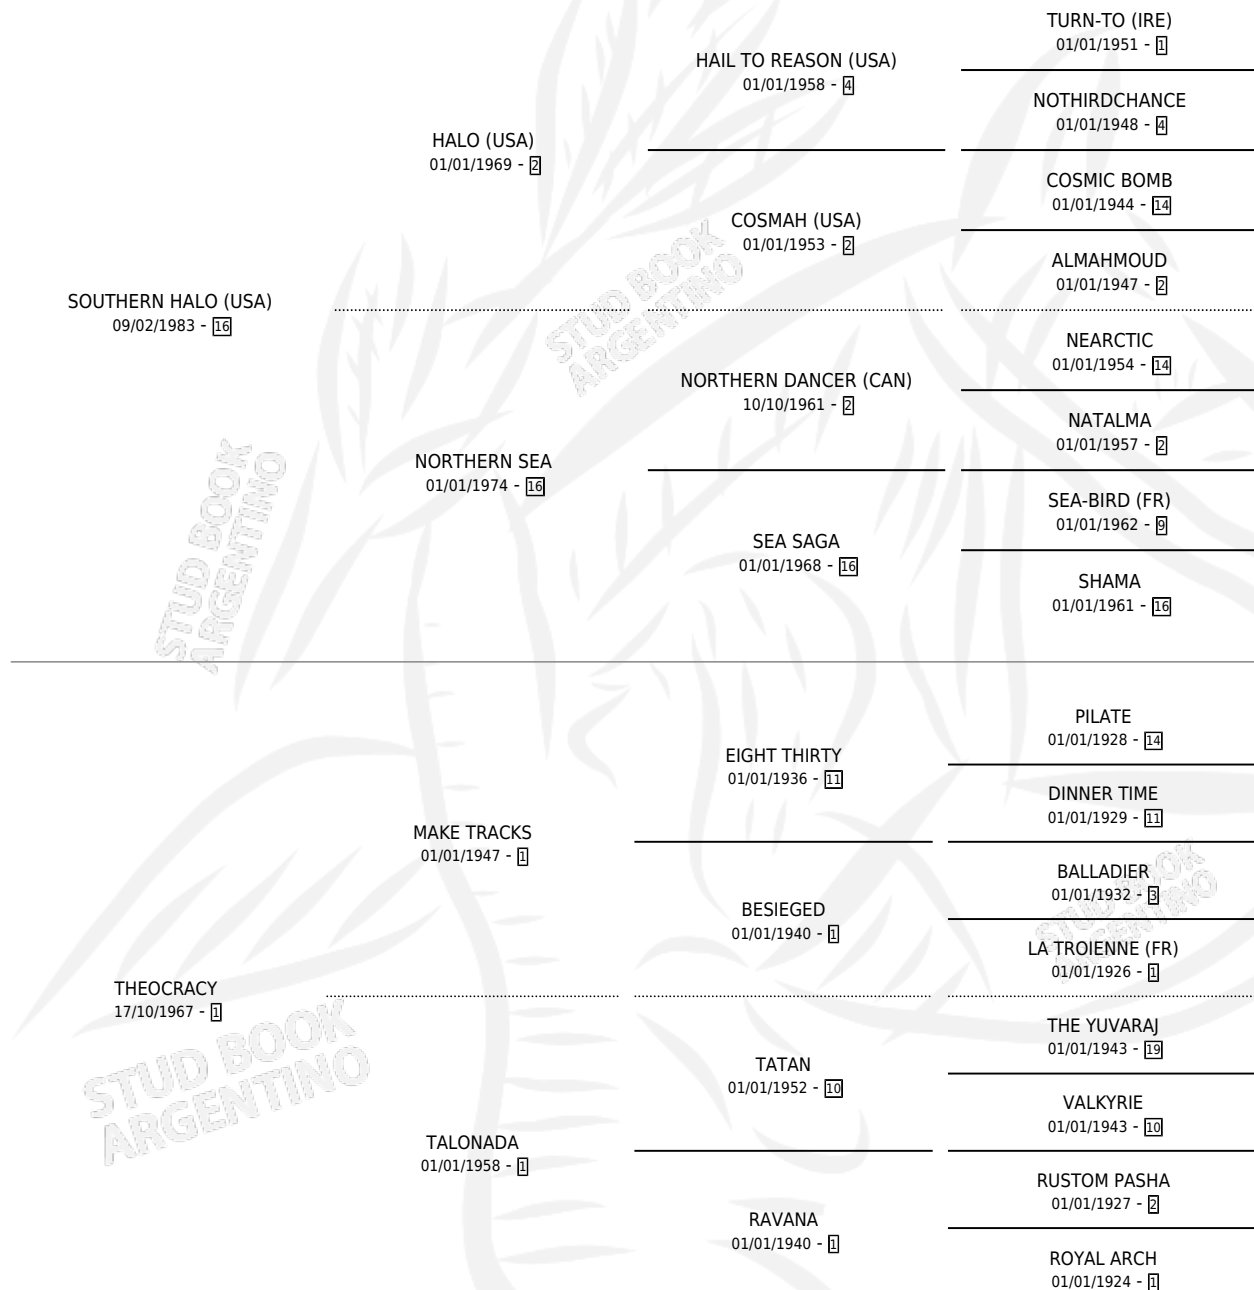

TOOTS

por **SOUTHERN HALO (USA)** y **THEOCRACY** por **MAKE TRACKS**

Argentina · Hembra · Alazan · SP · 25/09/1991
Familia 1-w · Volumen 34

ESTADO

TIPIFICACIÓN SANGUÍNEA	✓
TIPIFICACIÓN POR ADN	✓
PASAPORTE	X
IDENTIFICACIÓN POR MICROCHIP	X
REPRODUCTOR	✓

Lugar de nacimiento: La Quebrada

Criador: Ceriani Cernadas Hernan y Ferrer Reyes Sara Ceriani De

~

HIJOS

	MACHOS	HEMBRAS
8 NACIERON	4	4
6 CORRIERON	3	3
4 GANARON	2	2

0	0	0
GANADORES CL	GANADORES GR	GANADORES G1

PEDIGREE

CAMPAÑA

Solo carreras oficiales de Argentina

POR EDAD

EDAD	CC	1°	2°	3°	4°	5°	NP	CLC	CLG	CLCG1	CLGG1	IMPORTE	GANANCIA / CC
3 AÑOS	3	1	0	0	1	0	1	0	0	0	0	\$8,062	\$2,687
4 AÑOS	9	1	2	2	0	2	2	0	0	0	0	\$10,716	\$1,191
5 AÑOS	10	1	1	0	1	1	6	0	0	0	0	\$6,385	\$639
TOTALES	22	3	3	2	2	3	9	0	0	0	0	\$25,163	\$1,144
%		13.6%	13.6%	9.1%	9.1%	13.6%	40.9%	0.0%	0.0%	0.0%	0.0%		