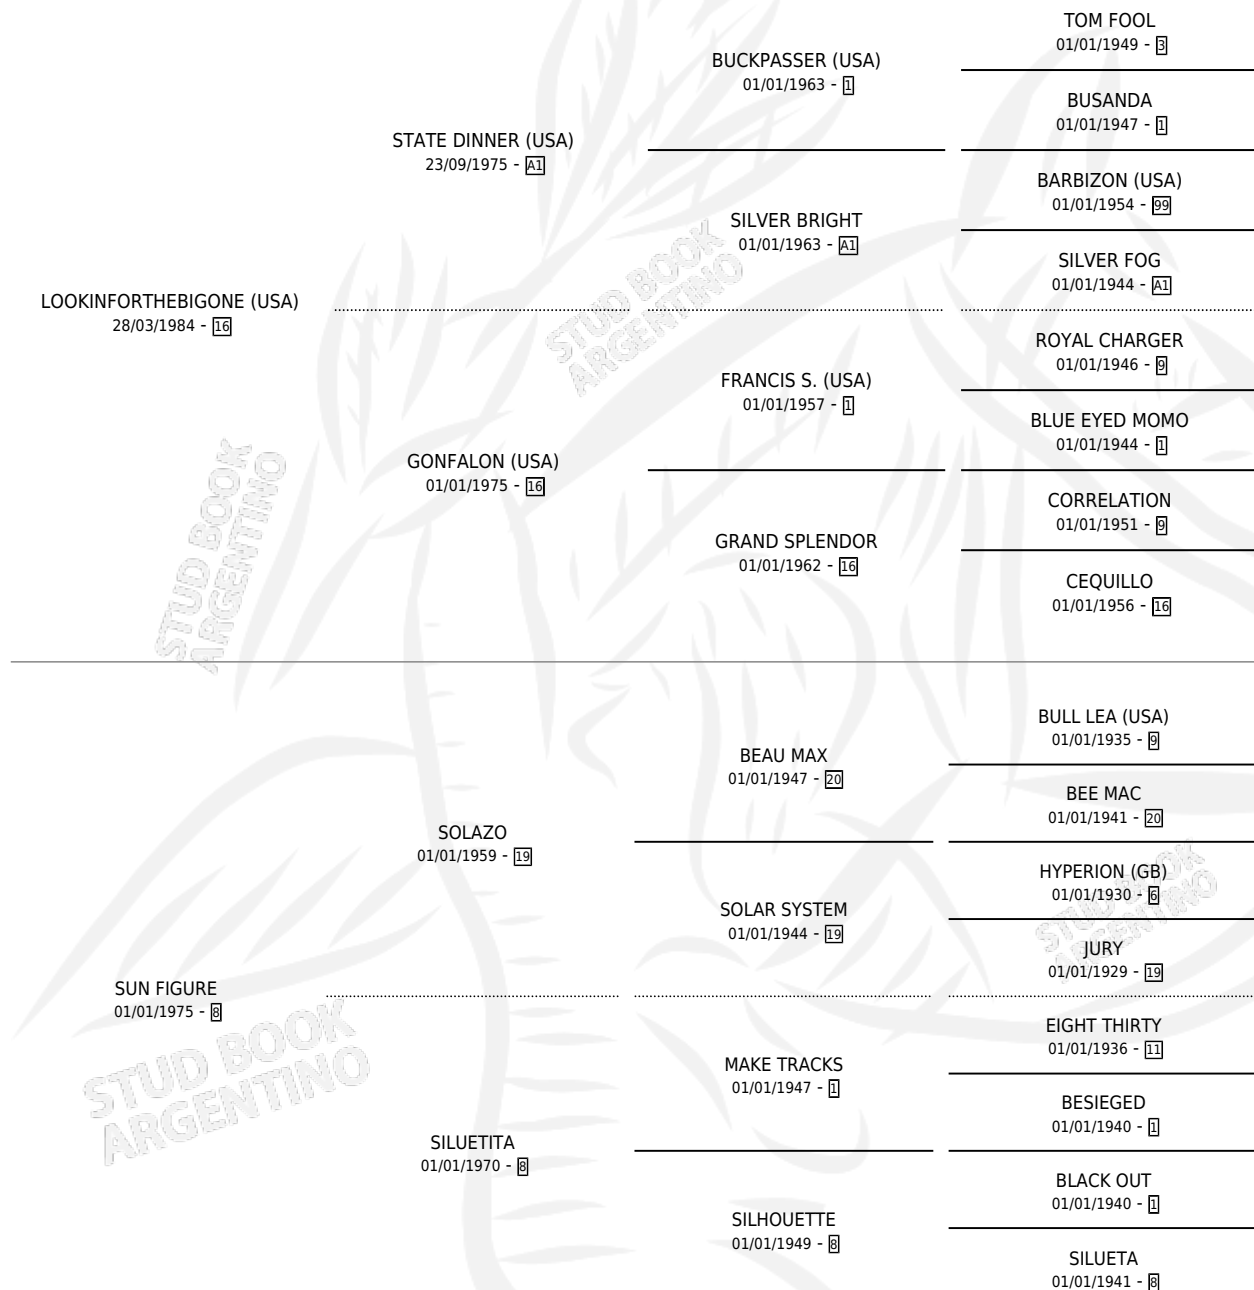

Lugar de nacimiento: La Quebrada

Criador: Ceriani Cernadas Hernan y Ferrer Reyes Sara Ceriani De

~

HIJOS

	MACHOS	HEMBRAS
1 NACIERON	0	1
SIN ACTUACIONES		

PEDIGREE

CAMPAÑA

Solo carreras oficiales de Argentina