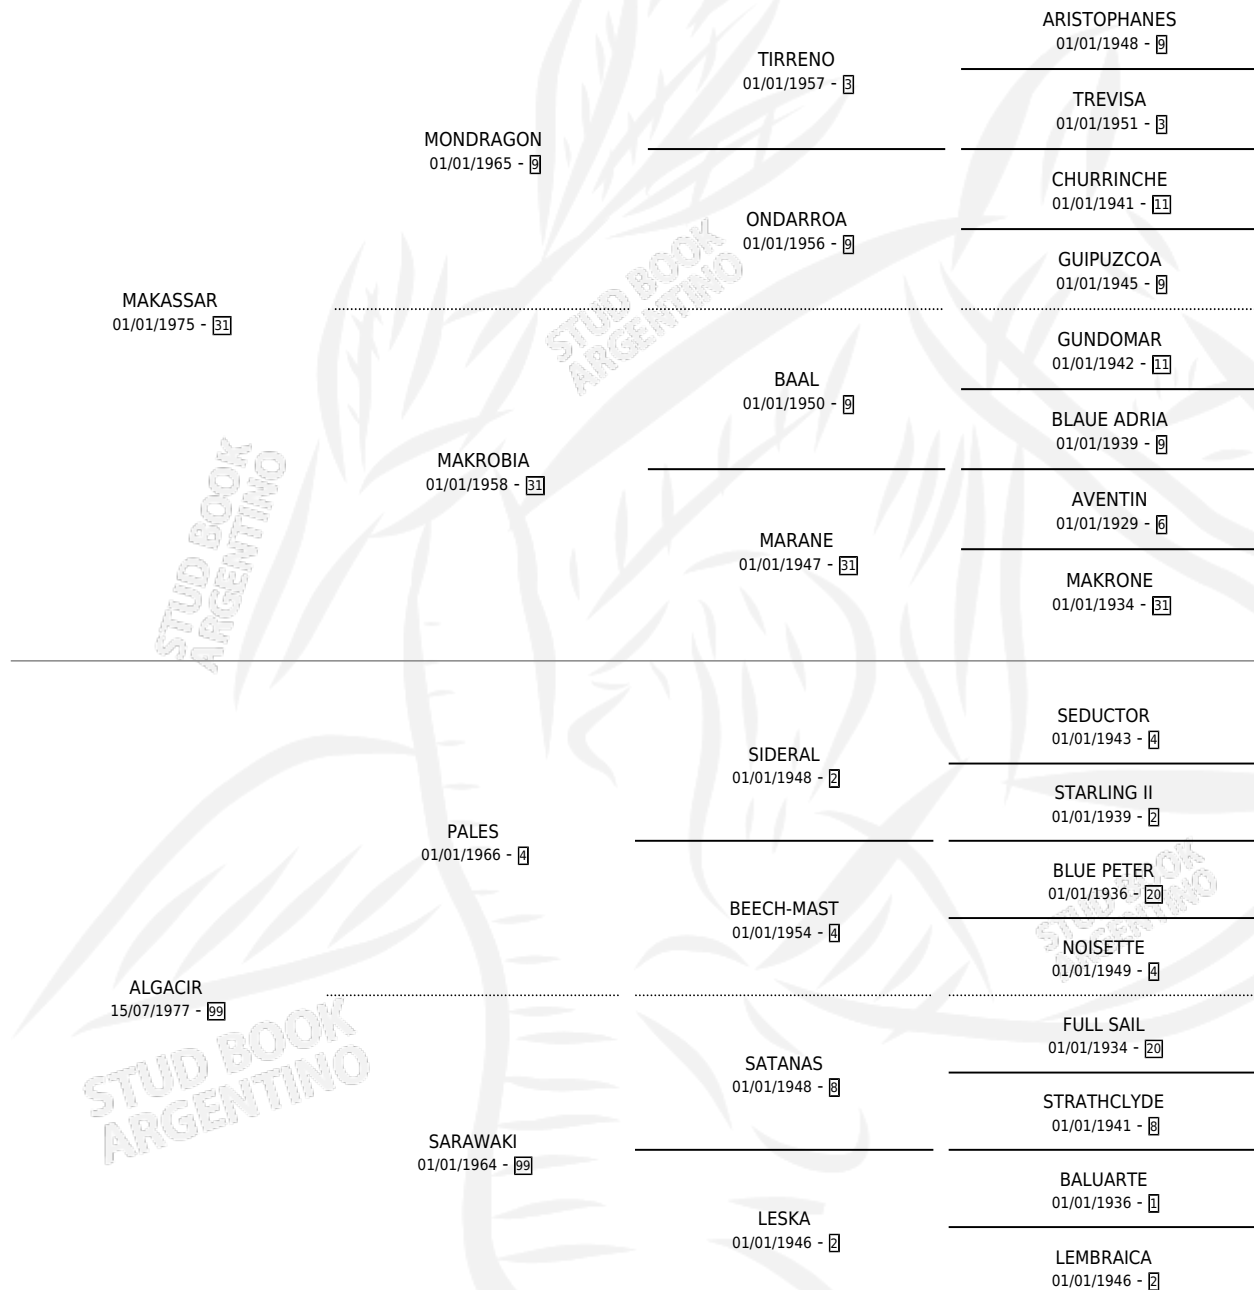

PEPE SSAR

por MAKASSAR y ALGACIR por PALES

Argentina · Macho · Alazan · SP · 02/10/1991
Familia 99 · Volumen 34

ESTADO

TIPIFICACIÓN SANGUÍNEA	X
TIPIFICACIÓN POR ADN	X
PASAPORTE	X
IDENTIFICACIÓN POR MICROCHIP	X
REPRODUCTOR	X

Lugar de nacimiento: La Bernardita

Criador: Sin dato

PEDIGREE

CAMPAÑA

Solo carreras oficiales de Argentina

POR EDAD

EDAD	CC	1°	2°	3°	4°	5°	NP	CLC	CLG	CLCG1	CLGG1	IMPORTE	GANANCIA / CC
4 AÑOS	6	0	0	0	0	0	6	0	0	0	0	\$0	\$0
TOTALES	6	0	0	0	0	0	6	0	0	0	0	\$0	\$0
%		0.0%	0.0%	0.0%	0.0%	0.0%	100%	0.0%	0.0%	0.0%	0.0%		