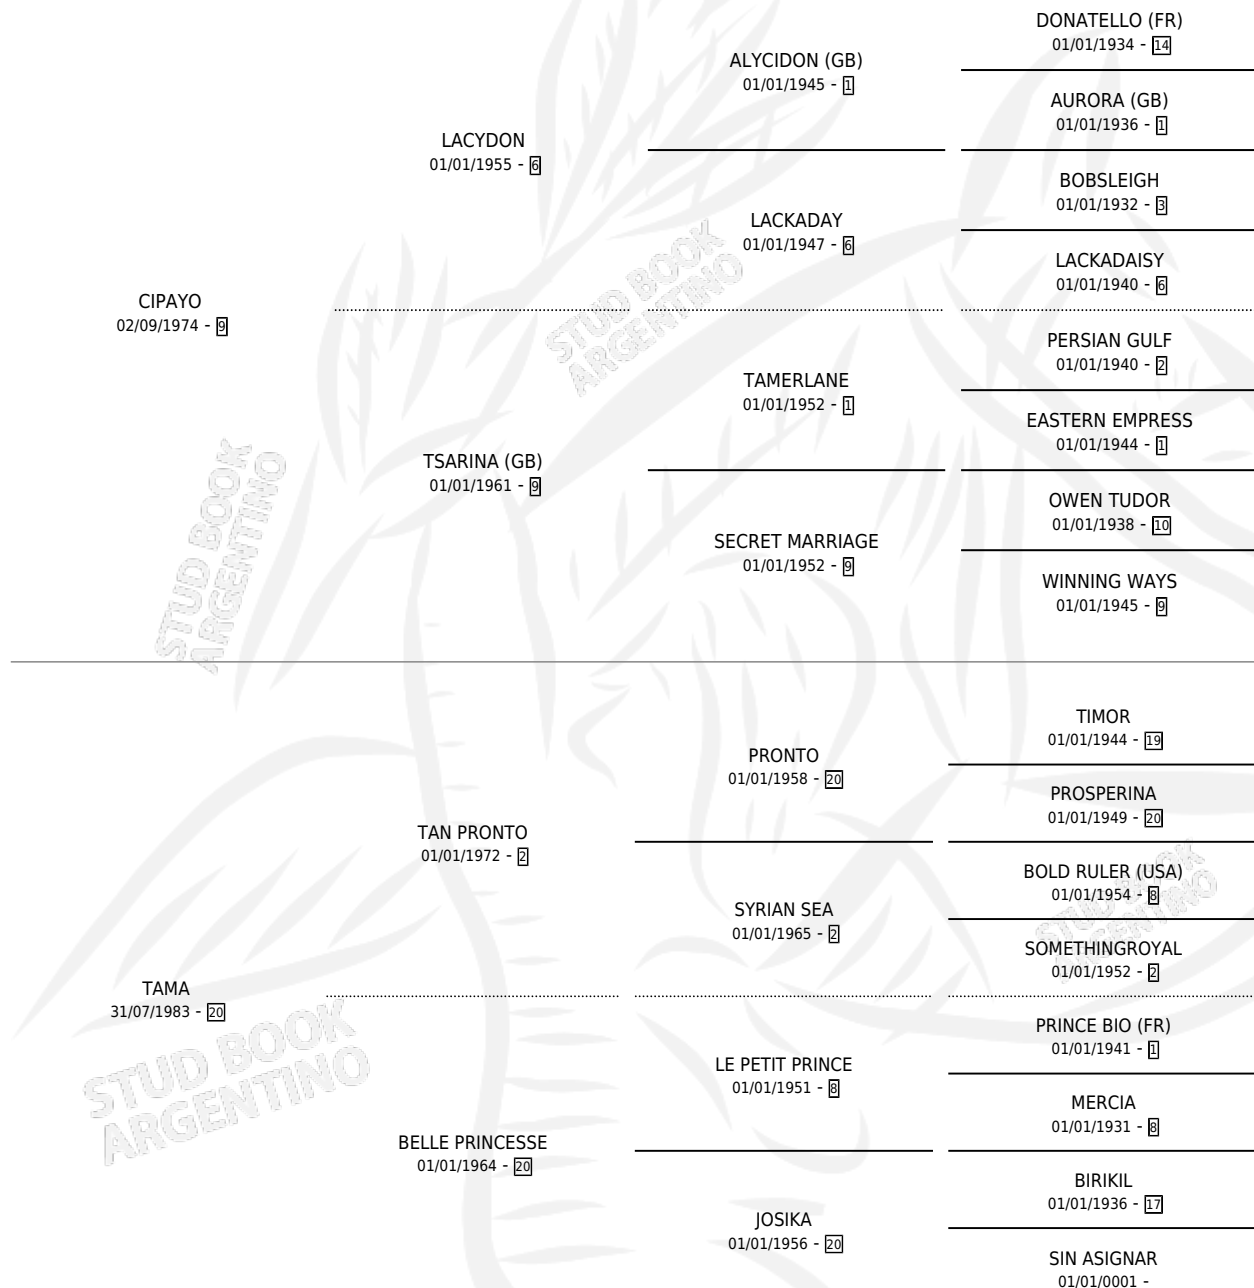

AFRICANO

por CIPAYO y TAMA por TAN PRONTO

Argentina · Macho · Zaino · SP · 23/09/1991
Familia 20 · Volumen 34

ESTADO

TIPIFICACIÓN SANGUÍNEA	✓
TIPIFICACIÓN POR ADN	X
PASAPORTE	X
IDENTIFICACIÓN POR MICROCHIP	X
REPRODUCTOR	✓

Lugar de nacimiento: La Irenita

Criador: Sin dato

~

HIJOS

	MACHOS	HEMBRAS
51 NACIERON	23	28
19 CORRIERON	11	8
6 GANARON	5	1
0 GANADORES CL	0 GANADORES GR	0 GANADORES G1

PEDIGREE

SERVICIOS PADRILLO

TEMPORADA	HARAS	SERVICIO	NAC.	EFFECTIVIDAD
2001	LIS IVON	4	1	25.00 %
2000	LIS IVON	10	8	80.00 %
1999	LIS IVON	13	3	23.08 %
1998	LIS IVON	15	10	66.67 %
1997	LIS IVON	12	9	75.00 %
1996	LIS IVON	12	0	0.00 %
1995	LIS IVON	17	9	52.94 %
1994	LIS IVON	23	11	47.83 %

AFRICANO

Datos oficiales del Stud Book Argentino

Documento generado el 02/05/2026

studbook.org.ar