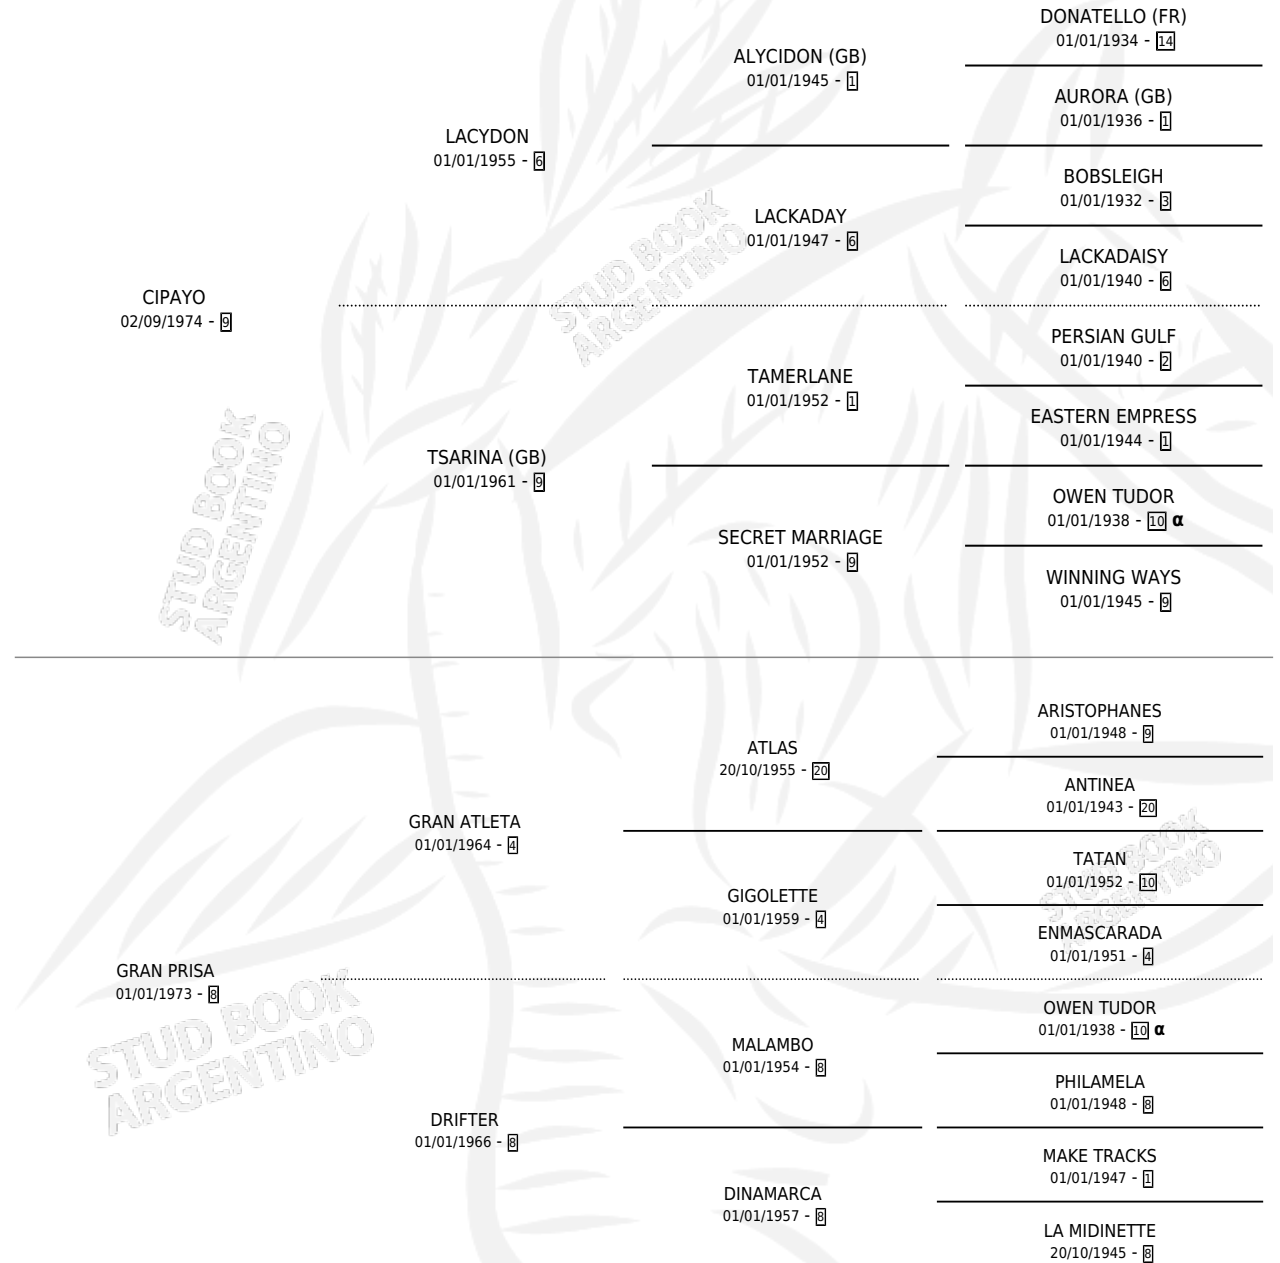

DARSE PRISA

PEDIGREE

por CIPAYO y GRAN PRISA por GRAN ATLETA

Argentina · Hembra · Zaino · SP · 25/09/1991
Familia 8-i · Volumen 34

ESTADO

TIPIFICACIÓN SANGUÍNEA	✓
TIPIFICACIÓN POR ADN	X
PASAPORTE	X
IDENTIFICACIÓN POR MICROCHIP	X
REPRODUCTOR	✓

Lugar de nacimiento: La Irenita

Criador: Sin dato

~

HIJOS

	MACHOS	HEMBRAS
5 NACIERON	4	1
2 CORRIERON	2	0
1 GANARON	1	0
0 GANADORES CL	0 GANADORES GR	0 GANADORES G1

INBREEDING : α

S

mientos 5 / Efectividad 83.33%

PADRILLO	PRODUCTO	CRIADOR	1ER SERVICIO	ÚLTIMO SERVICIO
EL TIMBERO	EL SEPARADO (M A, 16/07/2001)	REINOSO RAUL	11/08/2000	15/08/2000
EL TIMBERO	POPUDARSE (H A, 05/08/2000)	REINOSO RAUL	24/08/1999	26/08/1999
EL TIMBERO			01/09/1998	06/09/1998
EL TIMBERO	CIPATIM (M Z, 25/08/1998)	SIN DATO	02/09/1997	10/09/1997
EL TIMBERO	EL FRANCES (M AT, 27/08/1997) •MURIÓ EL 30/11/2002•	SIN DATO	27/08/1996	31/08/1996
POPULAR	DALE PUEBLO (M T, 20/08/1996)	SIN DATO	12/09/1995	14/09/1995