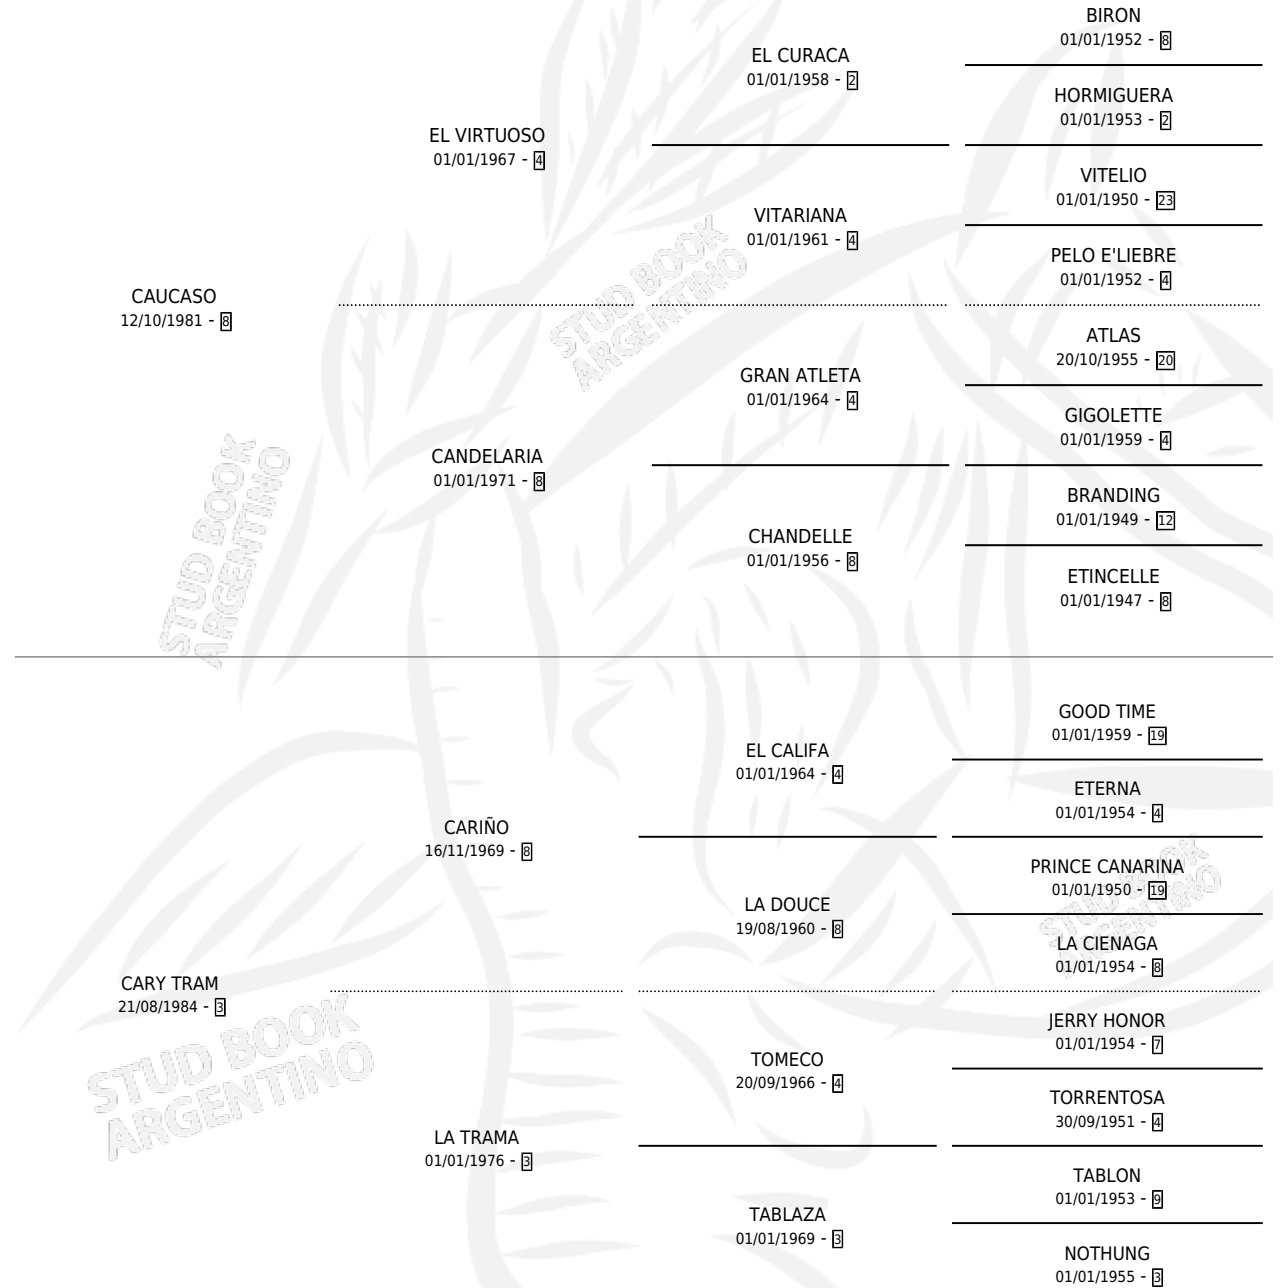

CARI CAURI

por CAUCASO y CARY TRAM por CARIÑO

Argentina · Hembra · Alazan · SP · 15/09/1991
Familia 3 · Volumen 34

ESTADO

TIPIFICACIÓN SANGUÍNEA	X
TIPIFICACIÓN POR ADN	X
PASAPORTE	X
IDENTIFICACIÓN POR MICROCHIP	X
REPRODUCTOR	X

Lugar de nacimiento: Don Esteban

Criador: Sin dato

PEDIGREE

CARI CAURI

Datos oficiales del Stud Book Argentino

Documento generado el 04/05/2026

studbook.org.ar