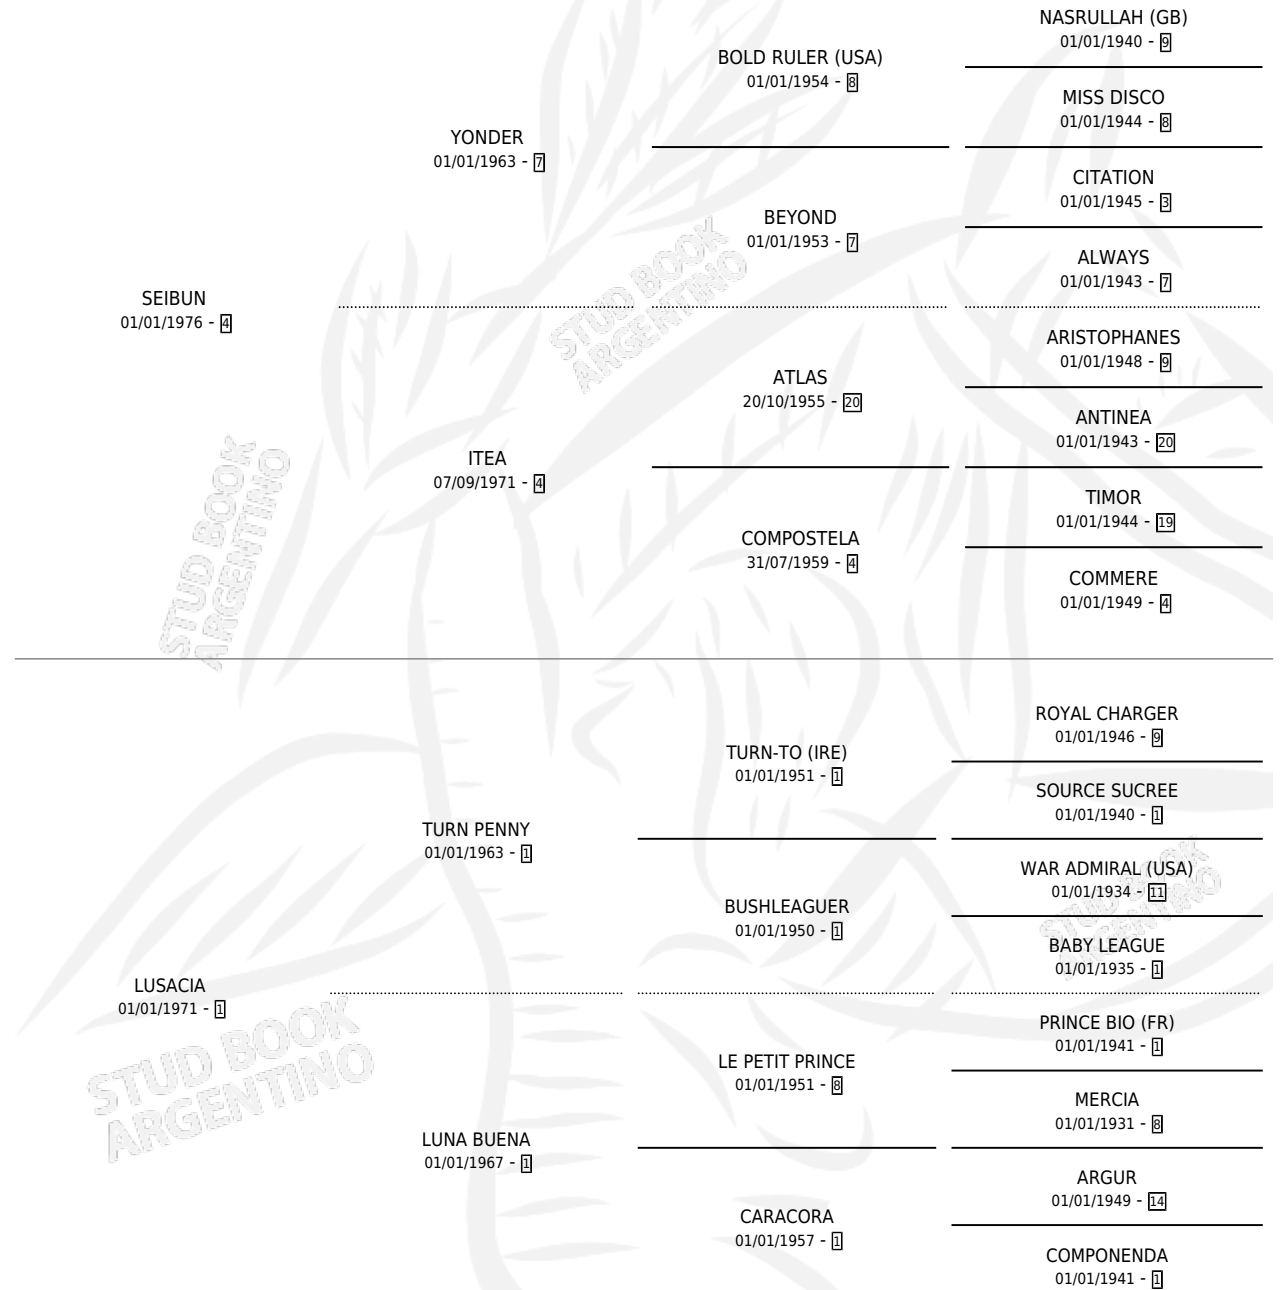

# BIBELUC BUN

por SEIBUN y LUSACIA por TURN PENNY

Argentina · Macho · Alazan · SP · 15/10/1991  
Familia 1 · Volumen 34

## ESTADO

TIPIFICACIÓN SANGUÍNEA	X
TIPIFICACIÓN POR ADN	X
PASAPORTE	X
IDENTIFICACIÓN POR MICROCHIP	X
REPRODUCTOR	X

**Lugar de nacimiento:** Jose Javier

**Criador:** Sin dato

## PEDIGREE