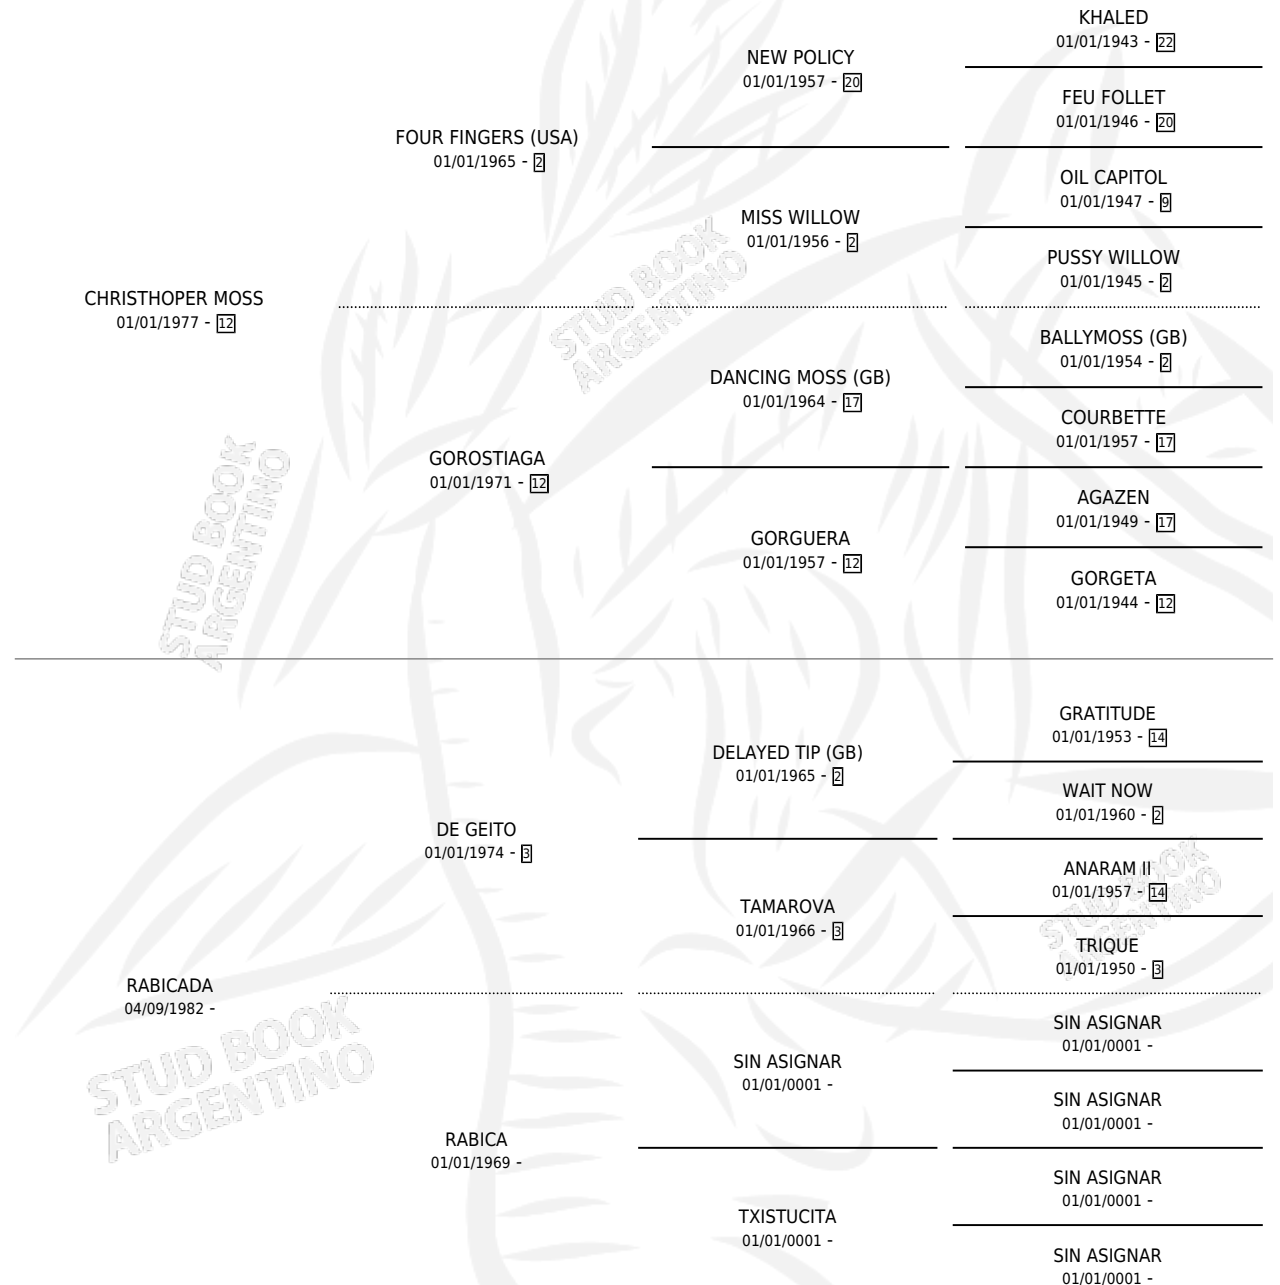

GEITA

por CHRISTHOPER MOSS y RABICADA por DE GEITO

Argentina · Hembra · Alazan · SP · 30/09/1991
Familia · Volumen 34

ESTADO

TIPIFICACIÓN SANGUÍNEA	X
TIPIFICACIÓN POR ADN	X
PASAPORTE	X
IDENTIFICACIÓN POR MICROCHIP	X
REPRODUCTOR	X

Lugar de nacimiento: La Estriba (baja)

Criador: Sin dato

PEDIGREE

GEITA

Datos oficiales del Stud Book Argentino

Documento generado el 08/05/2026

studbook.org.ar