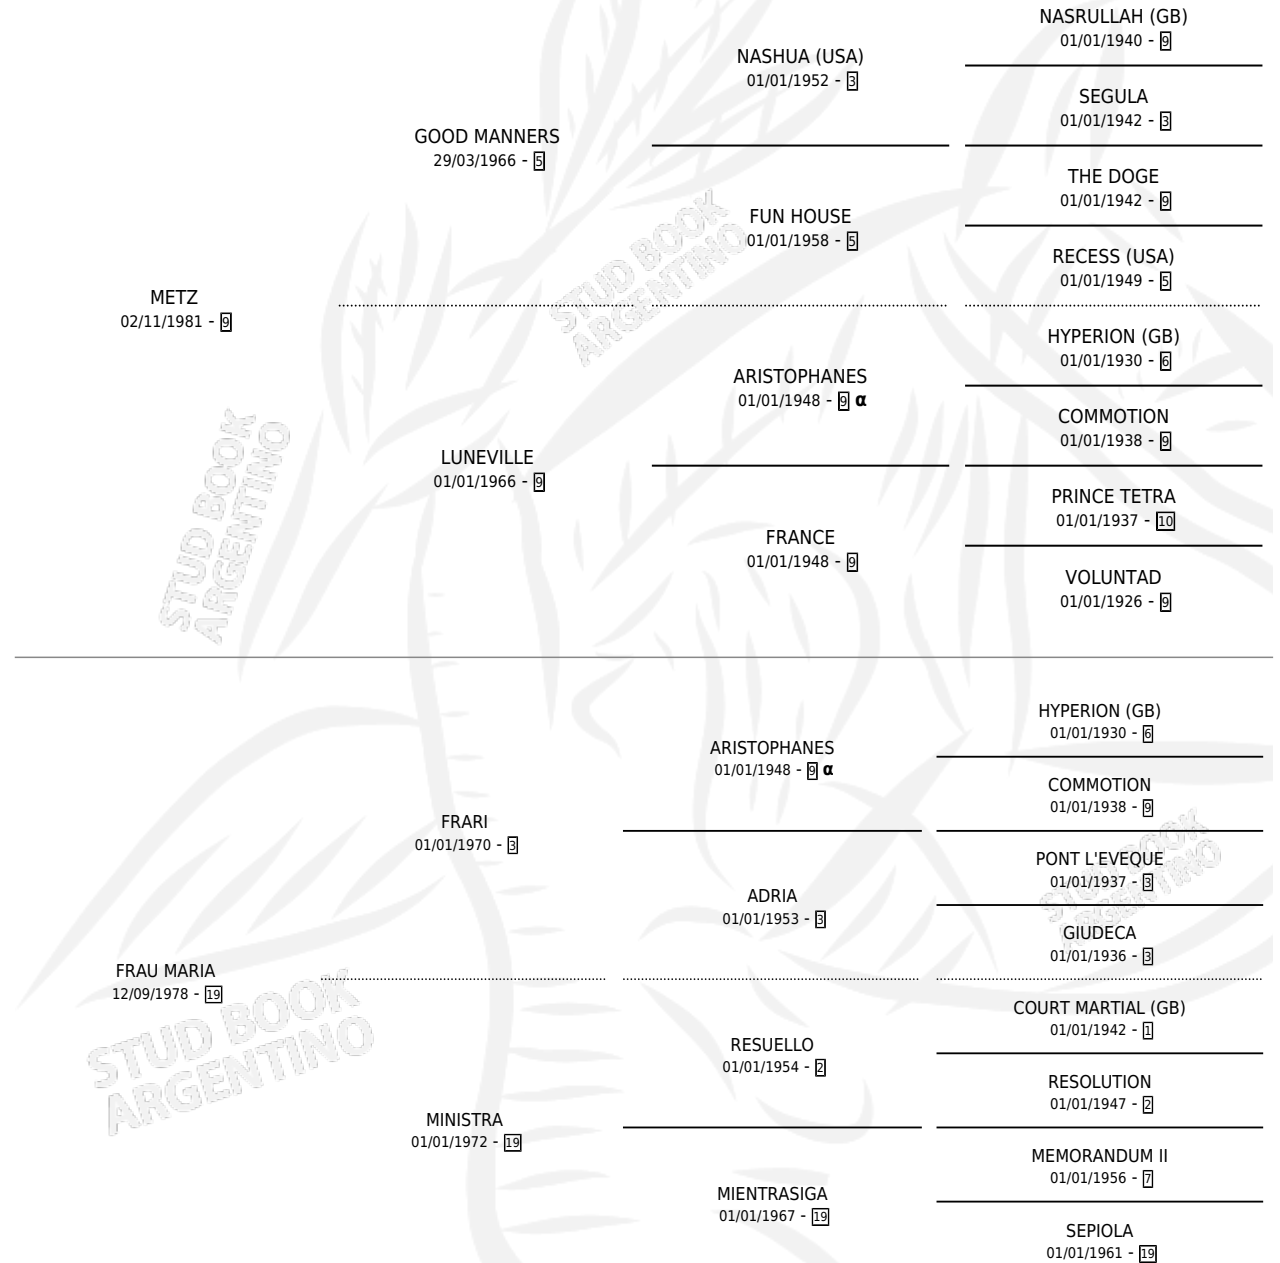

FRAMA

por METZ y FRAU MARIA por FRARI

Argentina · Hembra · Alazan · SP · 10/10/1991
Familia 19 · Volumen 34

ESTADO

TIPIFICACIÓN SANGUÍNEA	X
TIPIFICACIÓN POR ADN	X
PASAPORTE	X
IDENTIFICACIÓN POR MICROCHIP	X
REPRODUCTOR	X

Lugar de nacimiento: Siasa

Criador: Sin dato

PEDIGREE

INBREEDING : α

FRAMA

Datos oficiales del Stud Book Argentino

Documento generado el 04/05/2026

studbook.org.ar