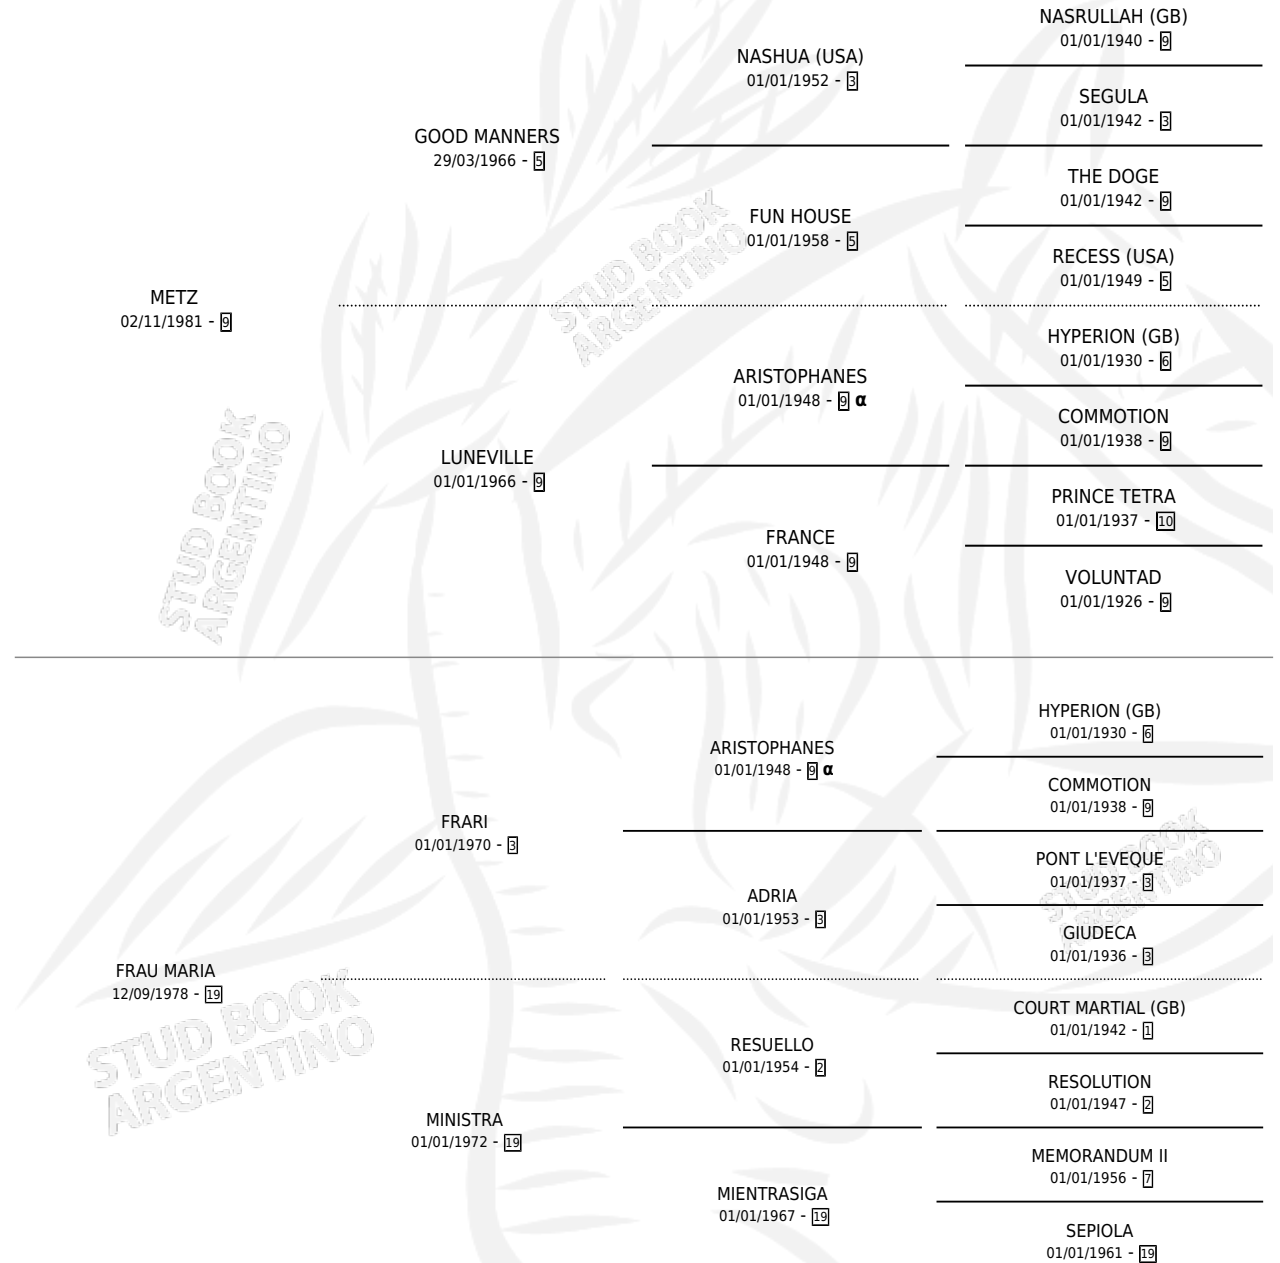

FRAMA

por METZ y FRAU MARIA por FRARI

Argentina · Hembra · Alazan · SP · 10/10/1991
Familia 19 · Volumen 34

ESTADO

| | |
|------------------------------|---|
| TIPIFICACIÓN SANGUÍNEA | X |
| TIPIFICACIÓN POR ADN | X |
| PASAPORTE | X |
| IDENTIFICACIÓN POR MICROCHIP | X |
| REPRODUCTOR | X |

Lugar de nacimiento: Siasa

Criador: Sin dato

PEDIGREE

INBREEDING : α

FRAMA

Datos oficiales del Stud Book Argentino

Documento generado el 02/05/2026

studbook.org.ar