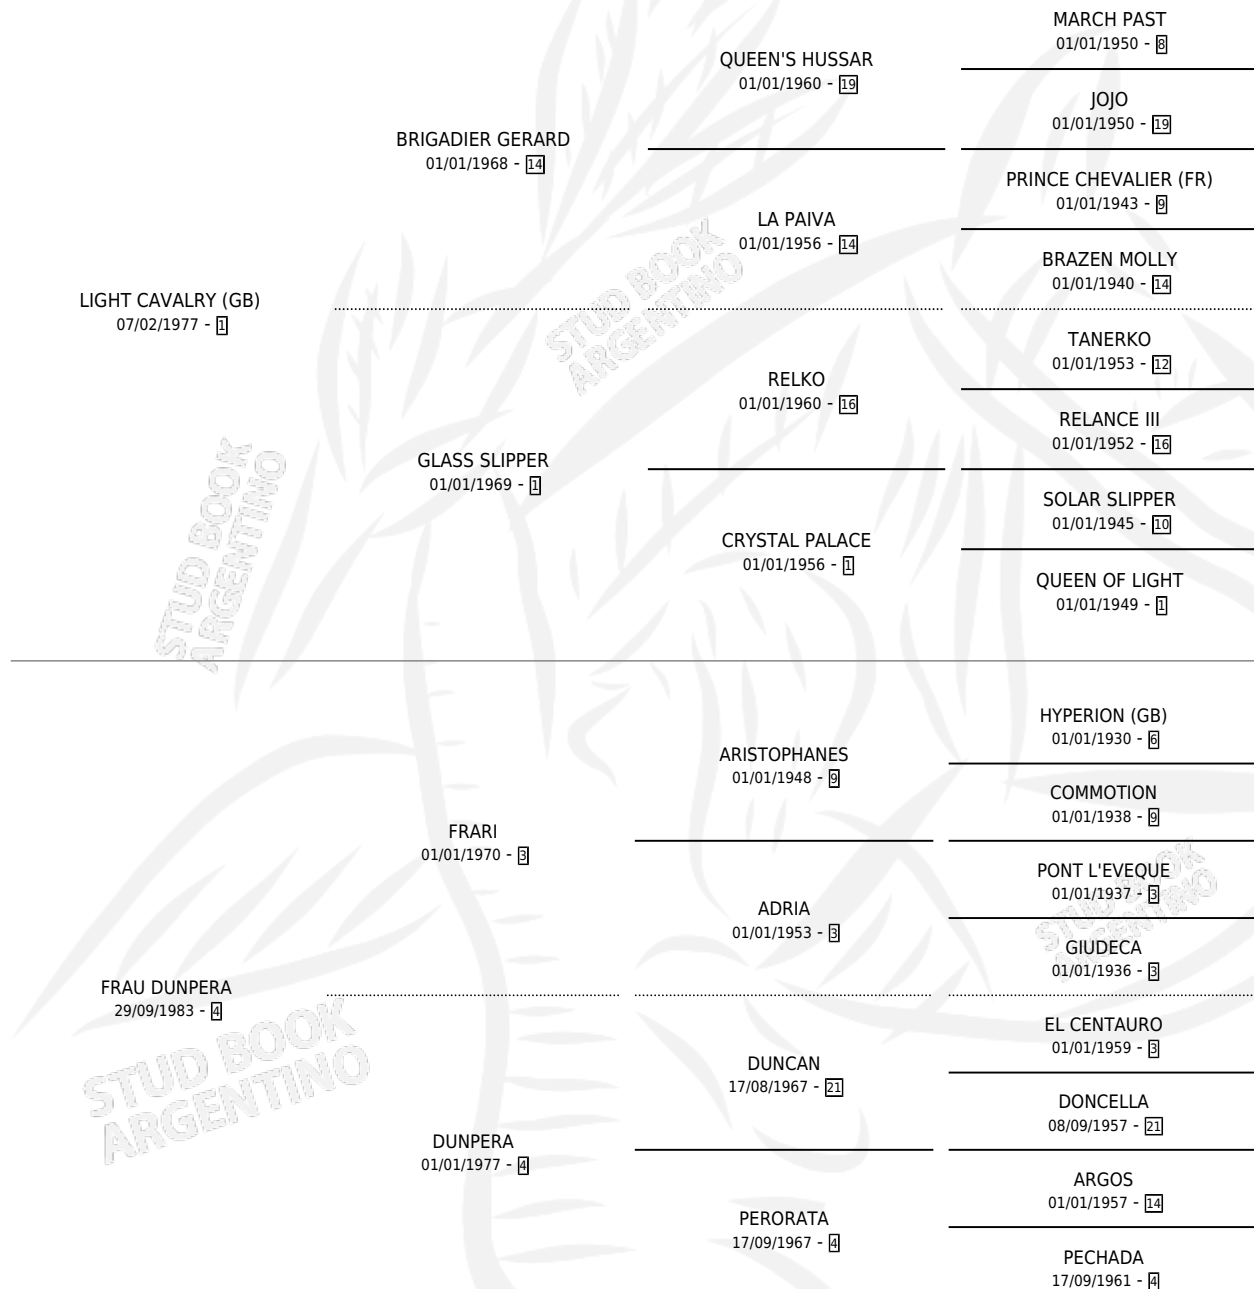

DUNPER LIGHT

por LIGHT CAVALRY (GB) y FRAU DUNPERA por FRARI

Argentina · Macho · Zaino Negro · SP · 22/09/1991
Familia 4-b · Volumen 34

ESTADO

TIPIFICACIÓN SANGUÍNEA	X
TIPIFICACIÓN POR ADN	X
PASAPORTE	X
IDENTIFICACIÓN POR MICROCHIP	X
REPRODUCTOR	X

Lugar de nacimiento: San Rafael del Reparo

Criador: Sin dato

PEDIGREE

CAMPAÑA

Solo carreras oficiales de Argentina

POR EDAD

EDAD	CC	1°	2°	3°	4°	5°	NP	CLC	CLG	CLCG1	CLGG1	IMPORTE	GANANCIA / CC
3 AÑOS	2	0	0	1	0	1	0	0	0	0	0	\$752	\$376
TOTALES	2	0	0	1	0	1	0	0	0	0	0	\$752	\$376
%		0.0%	0.0%	50.0%	0.0%	50.0%	0.0%	0.0%	0.0%	0.0%	0.0%		

Placés en La Plata en 2 carreras disputadas.

POR DISTANCIA

HIPODROMO	CC	1°	2°	3°	4°	5°	NP	CLC	CLG	CLCG1	CLGG1	IMPORTE
LA PLATA	2	0	0	1	0	1	0	0	0	0	0	\$752
1000 MTS	2	0	0	1	0	1	0	0	0	0	0	\$752

POR PISTA

HIPODROMO	CC	1°	2°	3°	4°	5°	NP	CLC	CLG	CLCG1	CLGG1	IMPORTE
LA PLATA	2	0	0	1	0	1	0	0	0	0	0	\$752
ARENA	2	0	0	1	0	1	0	0	0	0	0	\$752