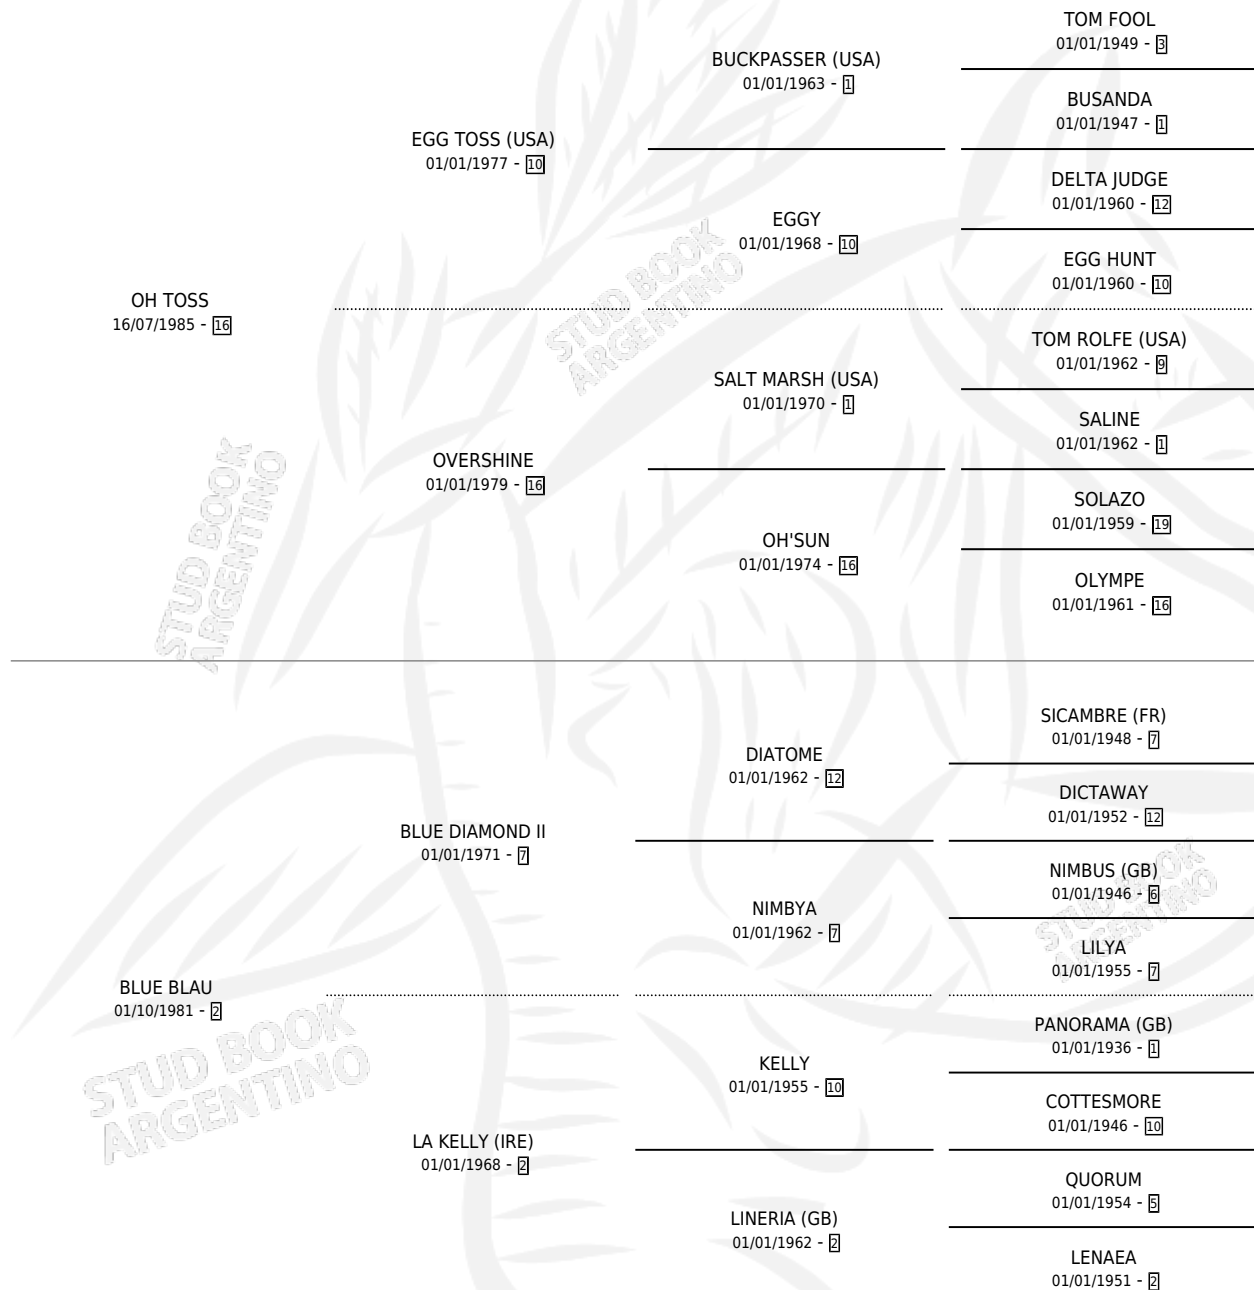

OOH BURT TOSS

por OH TOSS y BLUE BLAU por BLUE DIAMOND II

Argentina · Macho · Zaino · SP · 17/10/1991
Familia 2-n · Volumen 34

ESTADO

TIPIFICACIÓN SANGUÍNEA	X
TIPIFICACIÓN POR ADN	X
PASAPORTE	X
IDENTIFICACIÓN POR MICROCHIP	X
REPRODUCTOR	X

Lugar de nacimiento: Kilimanjaro

Criador: Kilimanjaro

PEDIGREE