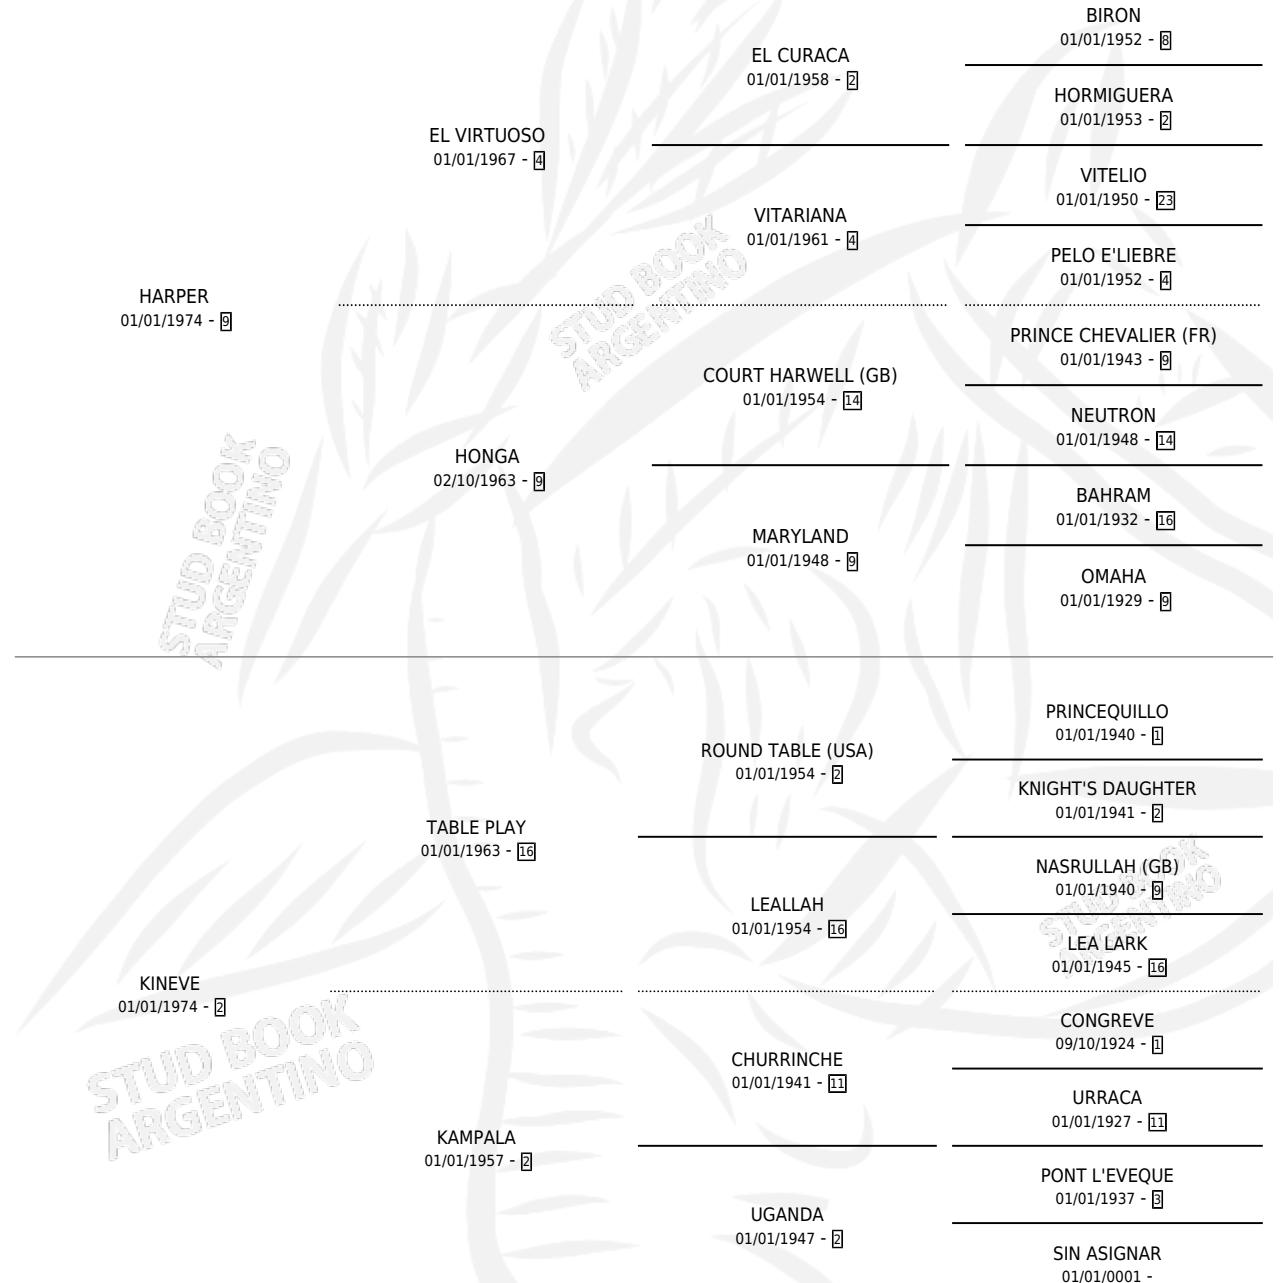

HOVA

por HARPER y KINEVE por TABLE PLAY

Argentina · Hembra · Zaino · SP · 16/10/1991
Familia 2-a · Volumen 34

ESTADO

TIPIFICACIÓN SANGUÍNEA	X
TIPIFICACIÓN POR ADN	X
PASAPORTE	X
IDENTIFICACIÓN POR MICROCHIP	X
REPRODUCTOR	X

Lugar de nacimiento: San Nicolas de Bari

Criador: Sin dato

PEDIGREE

HOVA

Datos oficiales del Stud Book Argentino

Documento generado el 02/05/2026

studbook.org.ar