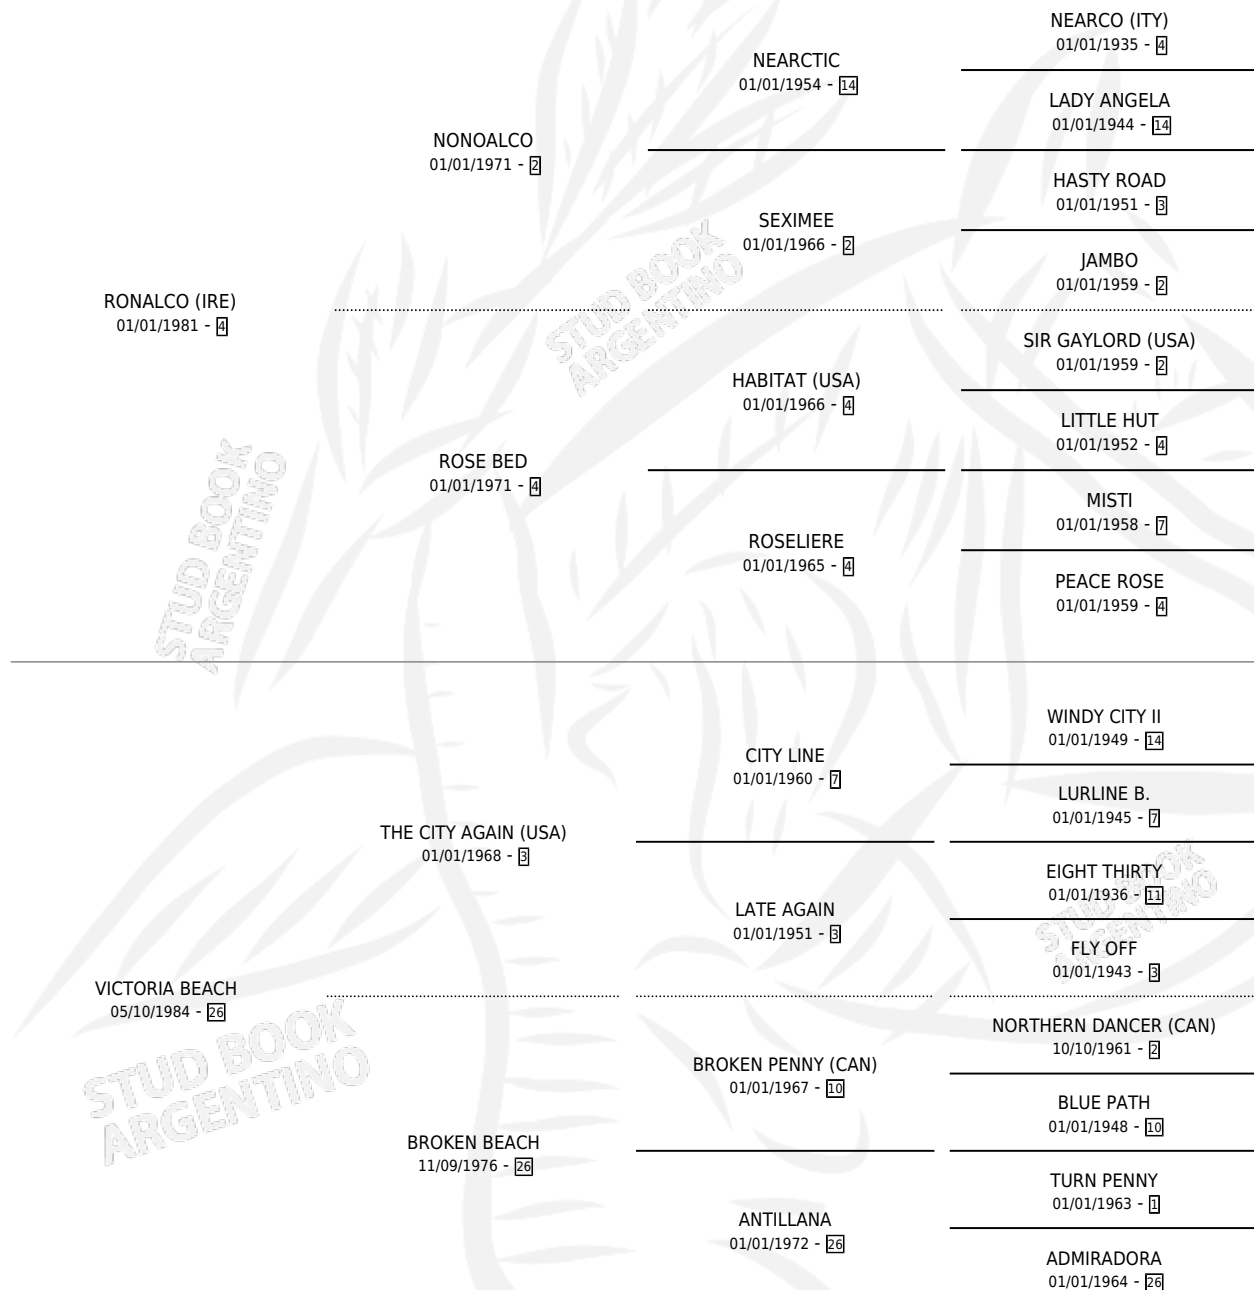

GRANDE VICKY

por RONALCO (IRE) y VICTORIA BEACH por THE CITY AGAIN (USA)

Argentina · Hembra · Alazan · SP · 14/09/1991
Familia 26 · Volumen 34

ESTADO

TIPIFICACIÓN SANGUÍNEA	✓
TIPIFICACIÓN POR ADN	X
PASAPORTE	X
IDENTIFICACIÓN POR MICROCHIP	X
REPRODUCTOR	✓

Lugar de nacimiento: El Cielo
Criador: El Nocturno

~

HIJOS

	MACHOS	HEMBRAS
1 NACIERON	1	0
SIN ACTUACIONES		

PEDIGREE

CAMPAÑA

Solo carreras oficiales de Argentina

POR EDAD