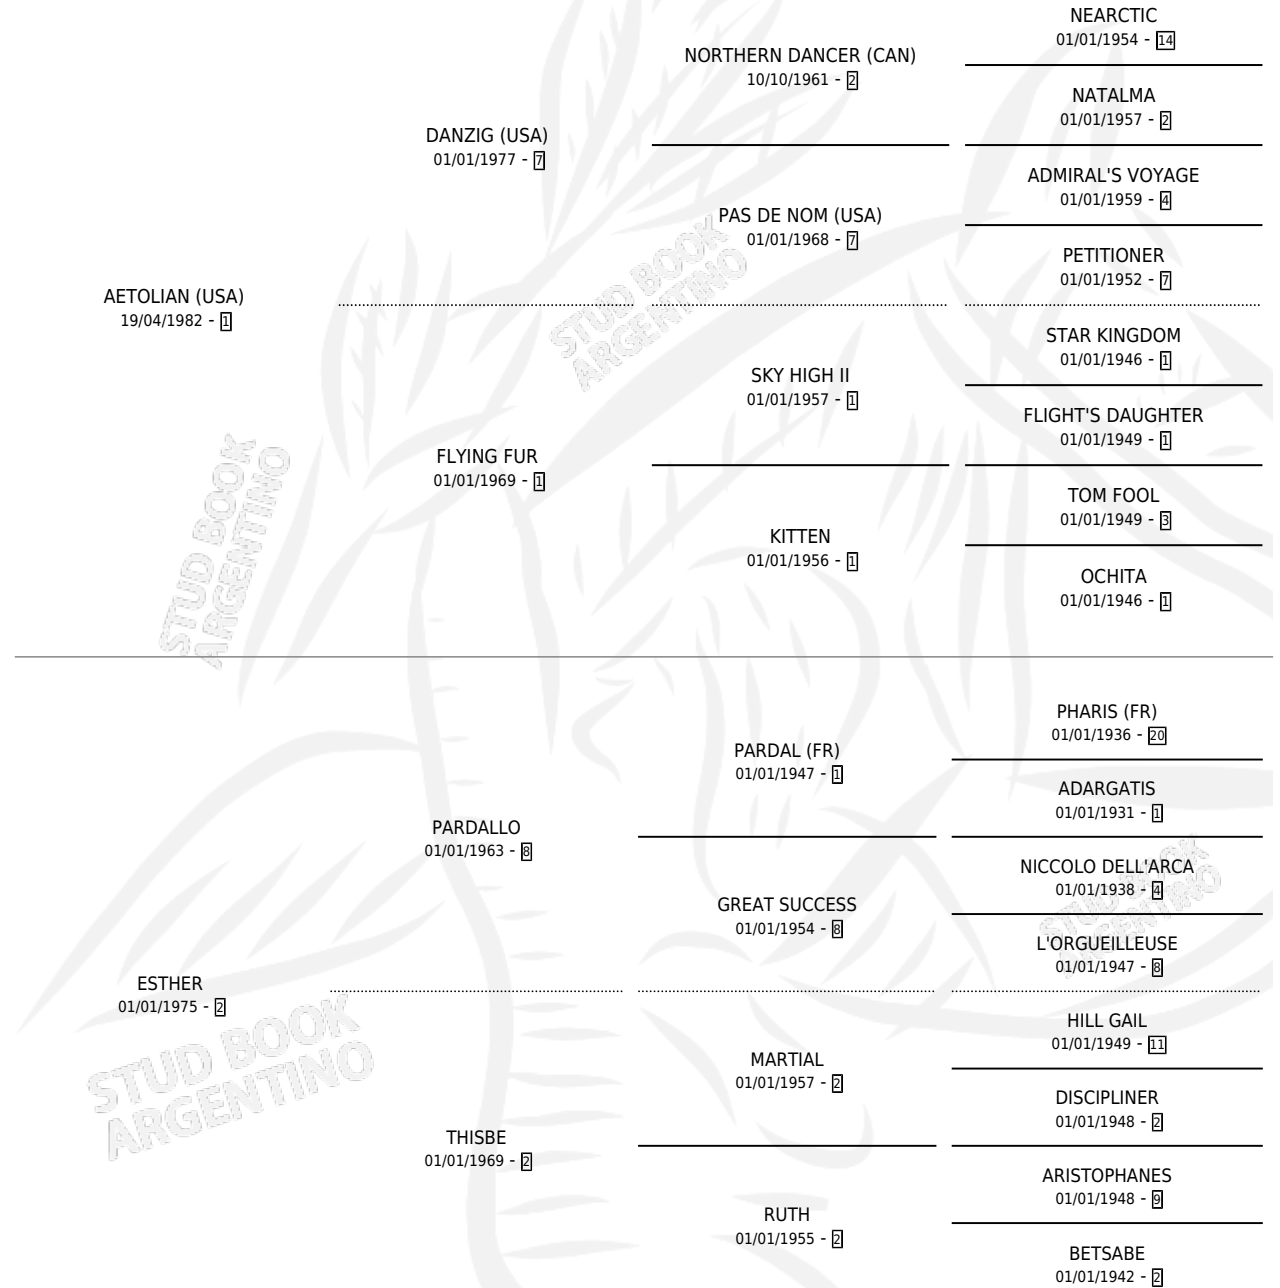

ESTHERIANA

por AETOLIAN (USA) y ESTHER por PARDALLO

Argentina · Hembra · Zaino · SP · 27/10/1991
Familia 2-u · Volumen 34

ESTADO

TIPIFICACIÓN SANGUÍNEA	X
TIPIFICACIÓN POR ADN	X
PASAPORTE	X
IDENTIFICACIÓN POR MICROCHIP	X
REPRODUCTOR	✓

Lugar de nacimiento: Melincue

Criador: Sin dato

PEDIGREE