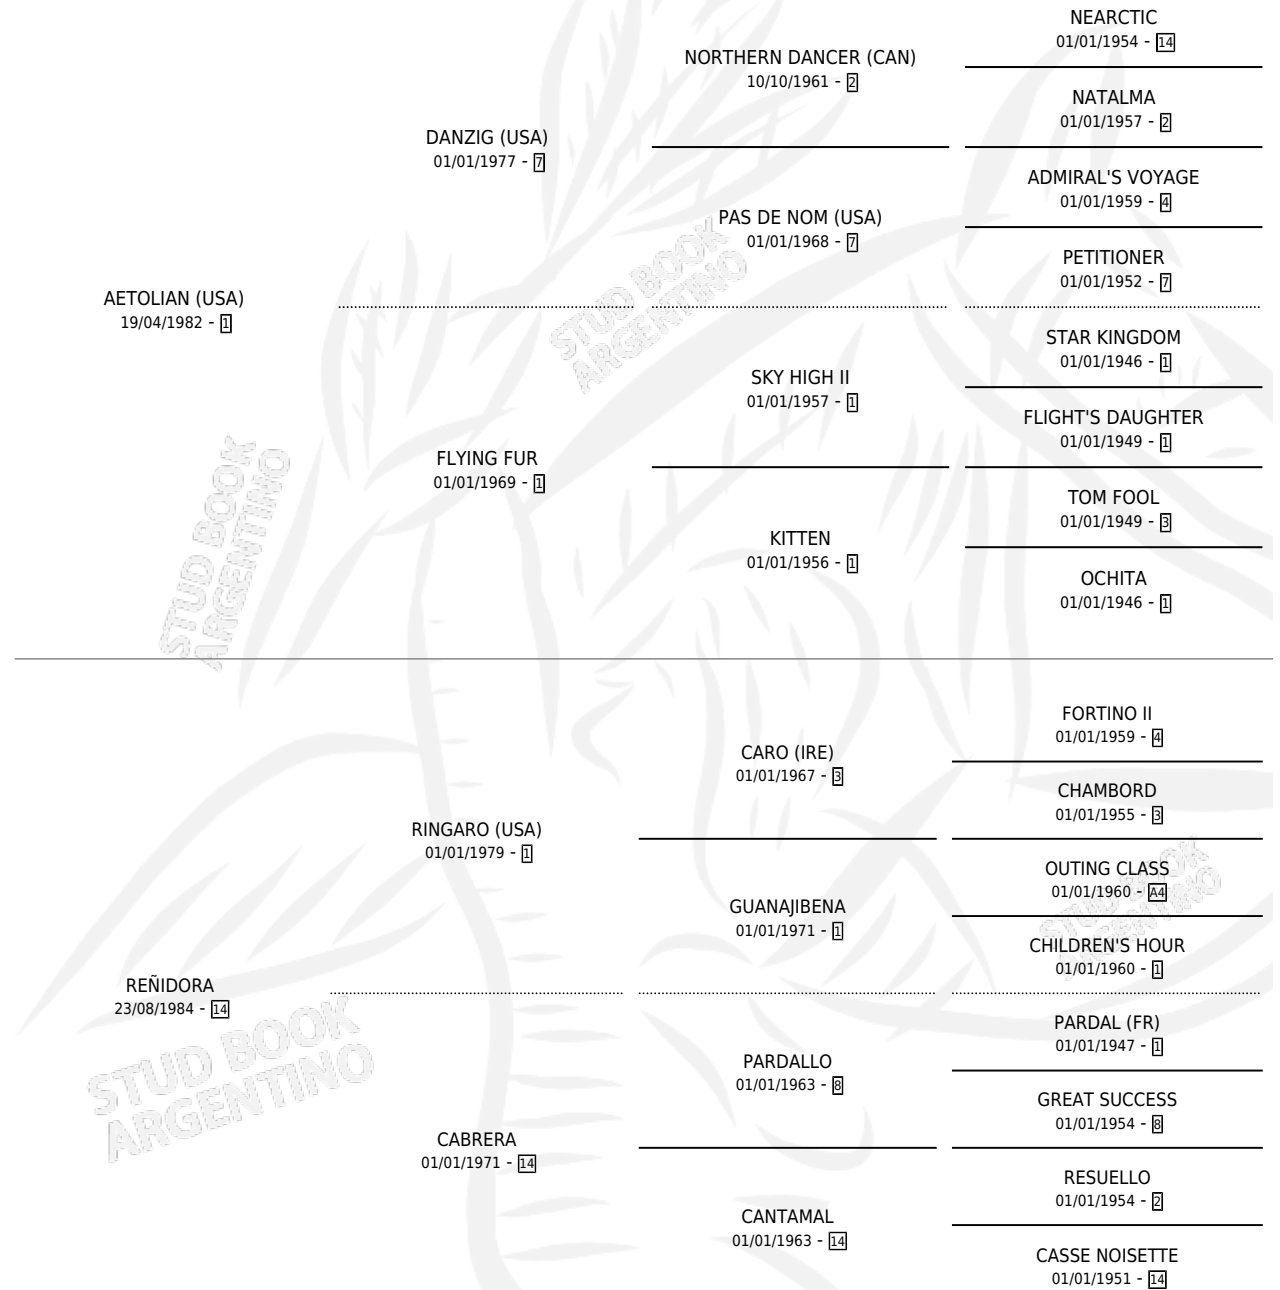

RUDIAN

por **AETOLIAN (USA)** y **REÑIDORA** por **RINGARO (USA)**

Argentina · Macho · Tordillo · SP · 12/10/1991
Familia 14 · Volumen 34

ESTADO

TIPIFICACIÓN SANGUÍNEA	X
TIPIFICACIÓN POR ADN	X
PASAPORTE	X
IDENTIFICACIÓN POR MICROCHIP	X
REPRODUCTOR	X

Lugar de nacimiento: Melincue

Criador: Sin dato

PEDIGREE

RUDIAN

Datos oficiales del Stud Book Argentino

Documento generado el 02/05/2026

studbook.org.ar