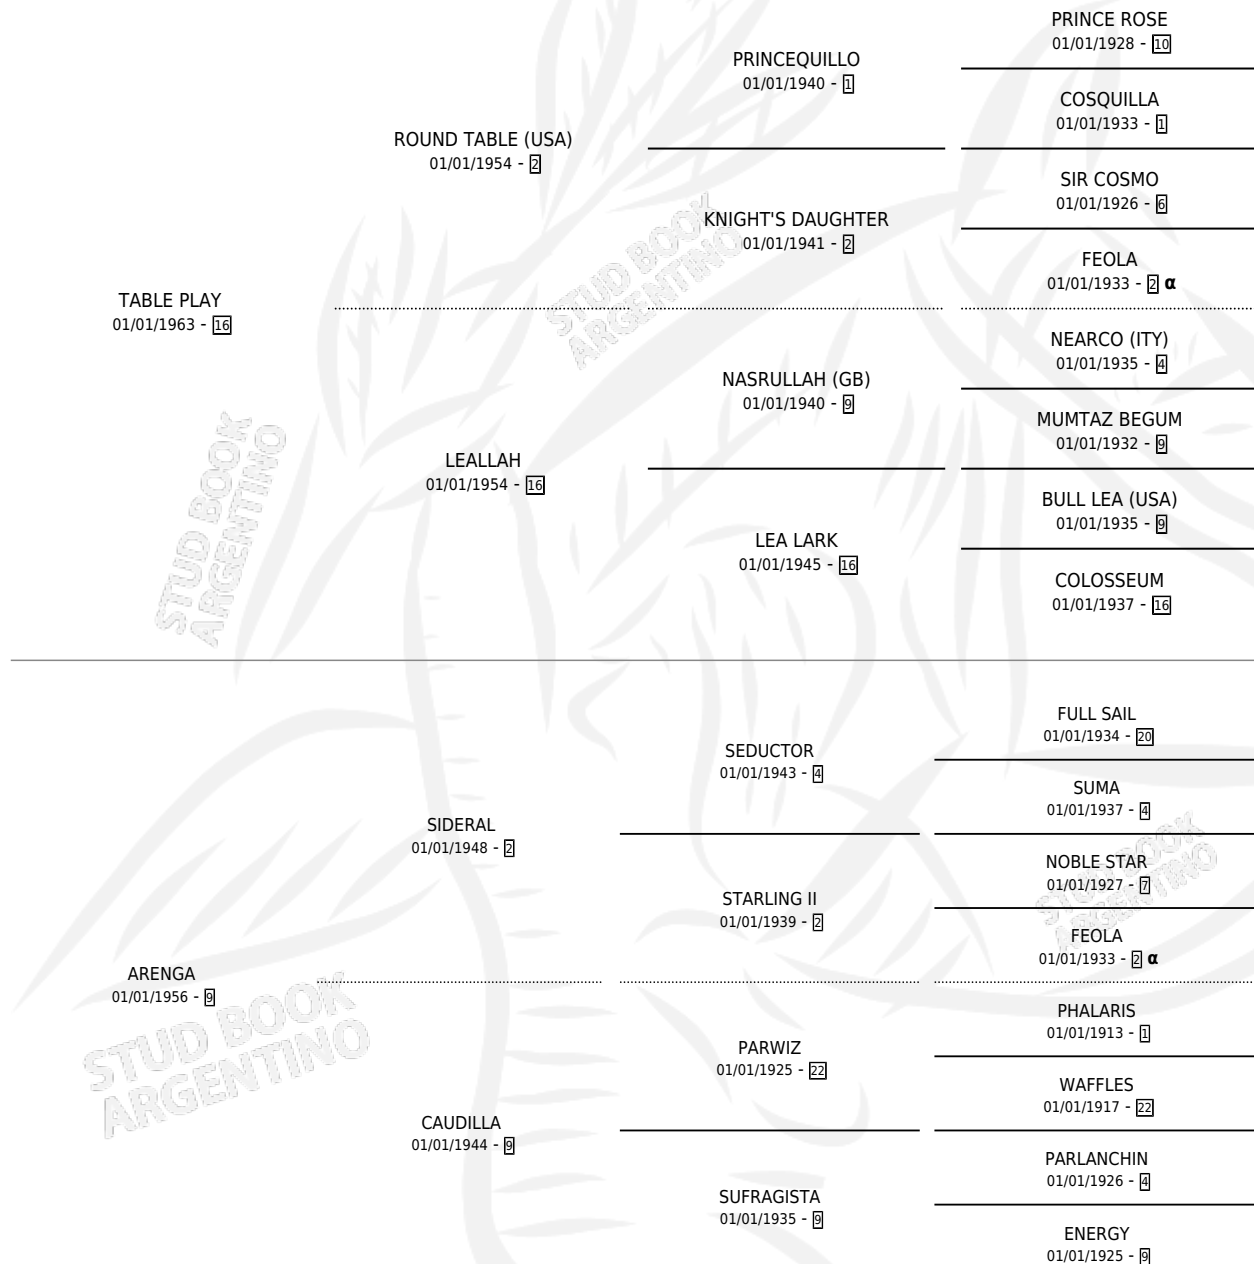

TELICA

por **TABLE PLAY** y **ARENGA** por **SIDERAL**

Argentina · Hembra · Zaino · SP · 01/01/1971
Familia 9-g · Volumen 27

ESTADO

TIPIFICACIÓN SANGUÍNEA	X
TIPIFICACIÓN POR ADN	X
PASAPORTE	X
IDENTIFICACIÓN POR MICROCHIP	X
REPRODUCTOR	✓

Lugar de nacimiento: Campo particular

Criador: Andriolo Francisco y Andriolo Jose Pascual

~

HIJOS

	MACHOS	HEMBRAS
2 NACIERON	0	2
1 CORRIERON	0	1
1 GANARON	0	1
0 GANADORES CL	0 GANADORES GR	0 GANADORES G1

PEDIGREE

INBREEDING : α