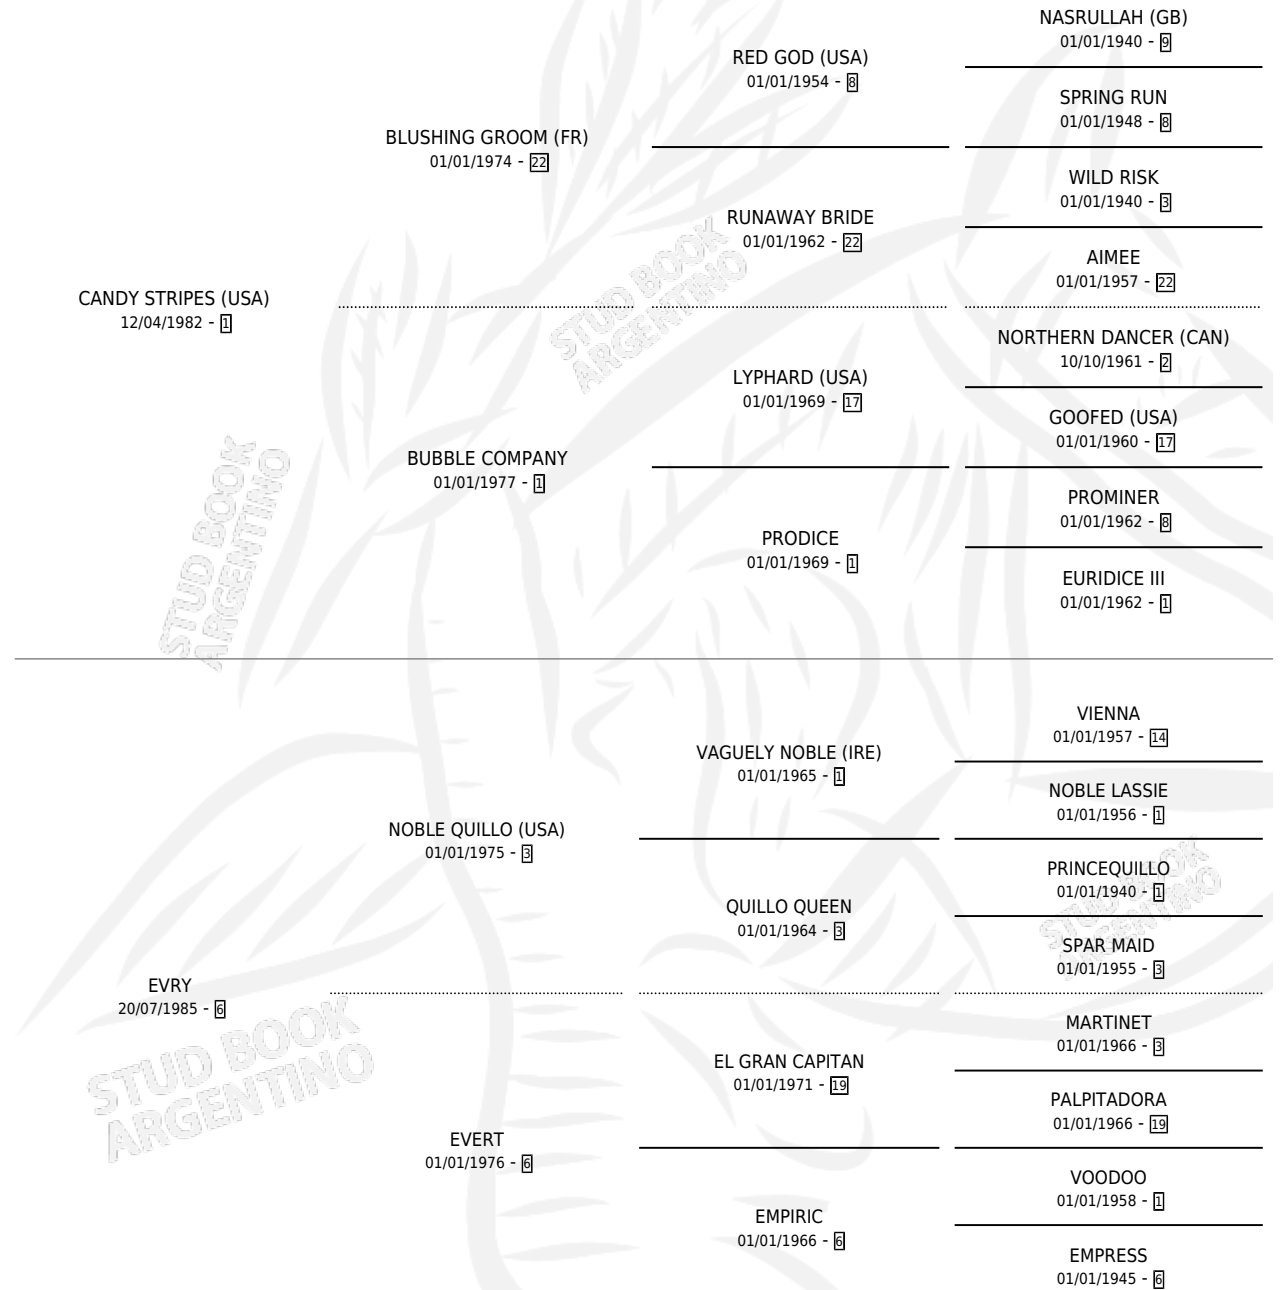

EVANESCENTE

por **CANDY STRIPES (USA)** y **EVRY** por **NOBLE QUILLO (USA)**

Argentina · Hembra · Zaino Doradillo · SP · 09/10/1991
Familia 6-f · Volumen 34

ESTADO

| | |
|------------------------------|---|
| TIPIFICACIÓN SANGUÍNEA | X |
| TIPIFICACIÓN POR ADN | X |
| PASAPORTE | X |
| IDENTIFICACIÓN POR MICROCHIP | X |
| REPRODUCTOR | X |

Lugar de nacimiento: Abolengo

Criador: Abolengo

PEDIGREE

CAMPAÑA

Solo carreras oficiales de Argentina

POR EDAD

| EDAD | CC | 1° | 2° | 3° | 4° | 5° | NP | CLC | CLG | CLCG1 | CLGG1 | IMPORTE | GANANCIA / CC |
|---------|----|------|-------|------|------|------|-------|------|------|-------|-------|---------|---------------|
| 2 AÑOS | 1 | 0 | 1 | 0 | 0 | 0 | 0 | 0 | 0 | 0 | 0 | \$2,250 | \$2,250 |
| 3 AÑOS | 1 | 0 | 0 | 0 | 0 | 0 | 1 | 0 | 0 | 0 | 0 | \$0 | \$0 |
| TOTALES | 2 | 0 | 1 | 0 | 0 | 0 | 1 | 0 | 0 | 0 | 0 | \$2,250 | \$1,125 |
| % | | 0.0% | 50.0% | 0.0% | 0.0% | 0.0% | 50.0% | 0.0% | 0.0% | 0.0% | 0.0% | | |