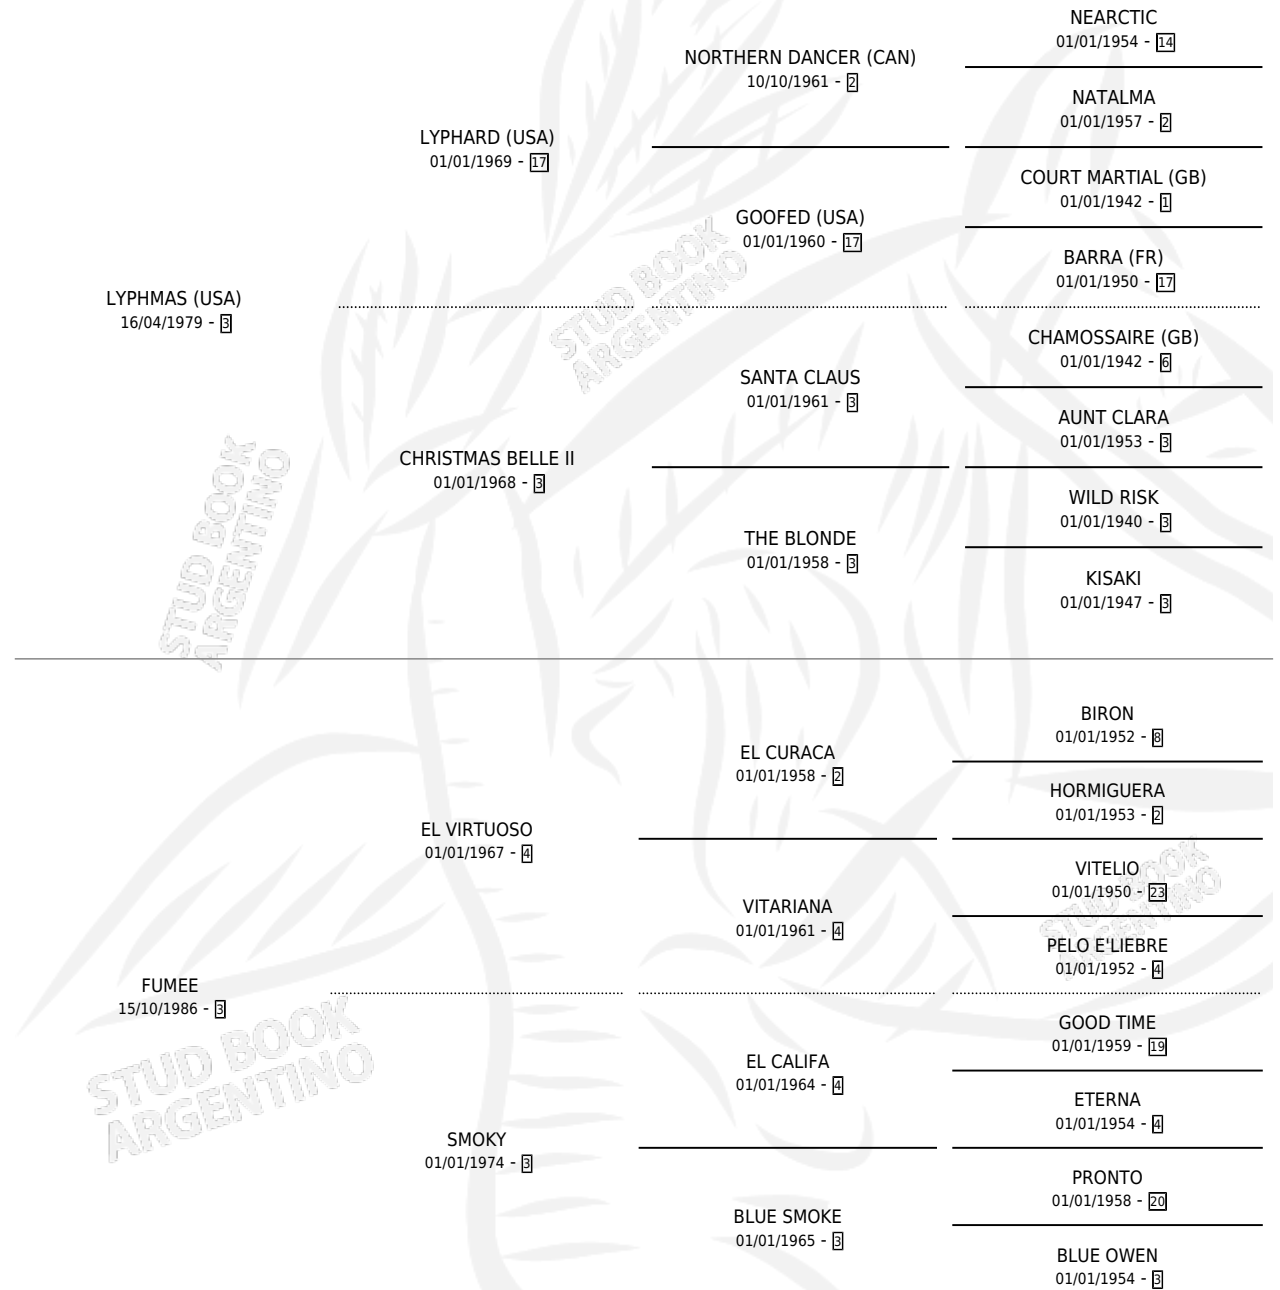

Lugar de nacimiento: Walter Scott
Criador: Abolengo

PEDIGREE

CAMPAÑA

Solo carreras oficiales de Argentina

POR EDAD

EDAD	CC	1°	2°	3°	4°	5°	NP	CLC	CLG	CLCG1	CLGG1	IMPORTE	GANANCIA / CC
3 AÑOS	9	0	2	1	0	1	5	0	0	0	0	\$3,807	\$423
4 AÑOS	7	1	0	0	2	0	4	0	0	0	0	\$4,816	\$688
TOTALES	16	1	2	1	2	1	9	0	0	0	0	\$8,623	\$539
%		6.3%	12.5%	6.3%	12.5%	6.3%	56.3%	0.0%	0.0%	0.0%	0.0%		