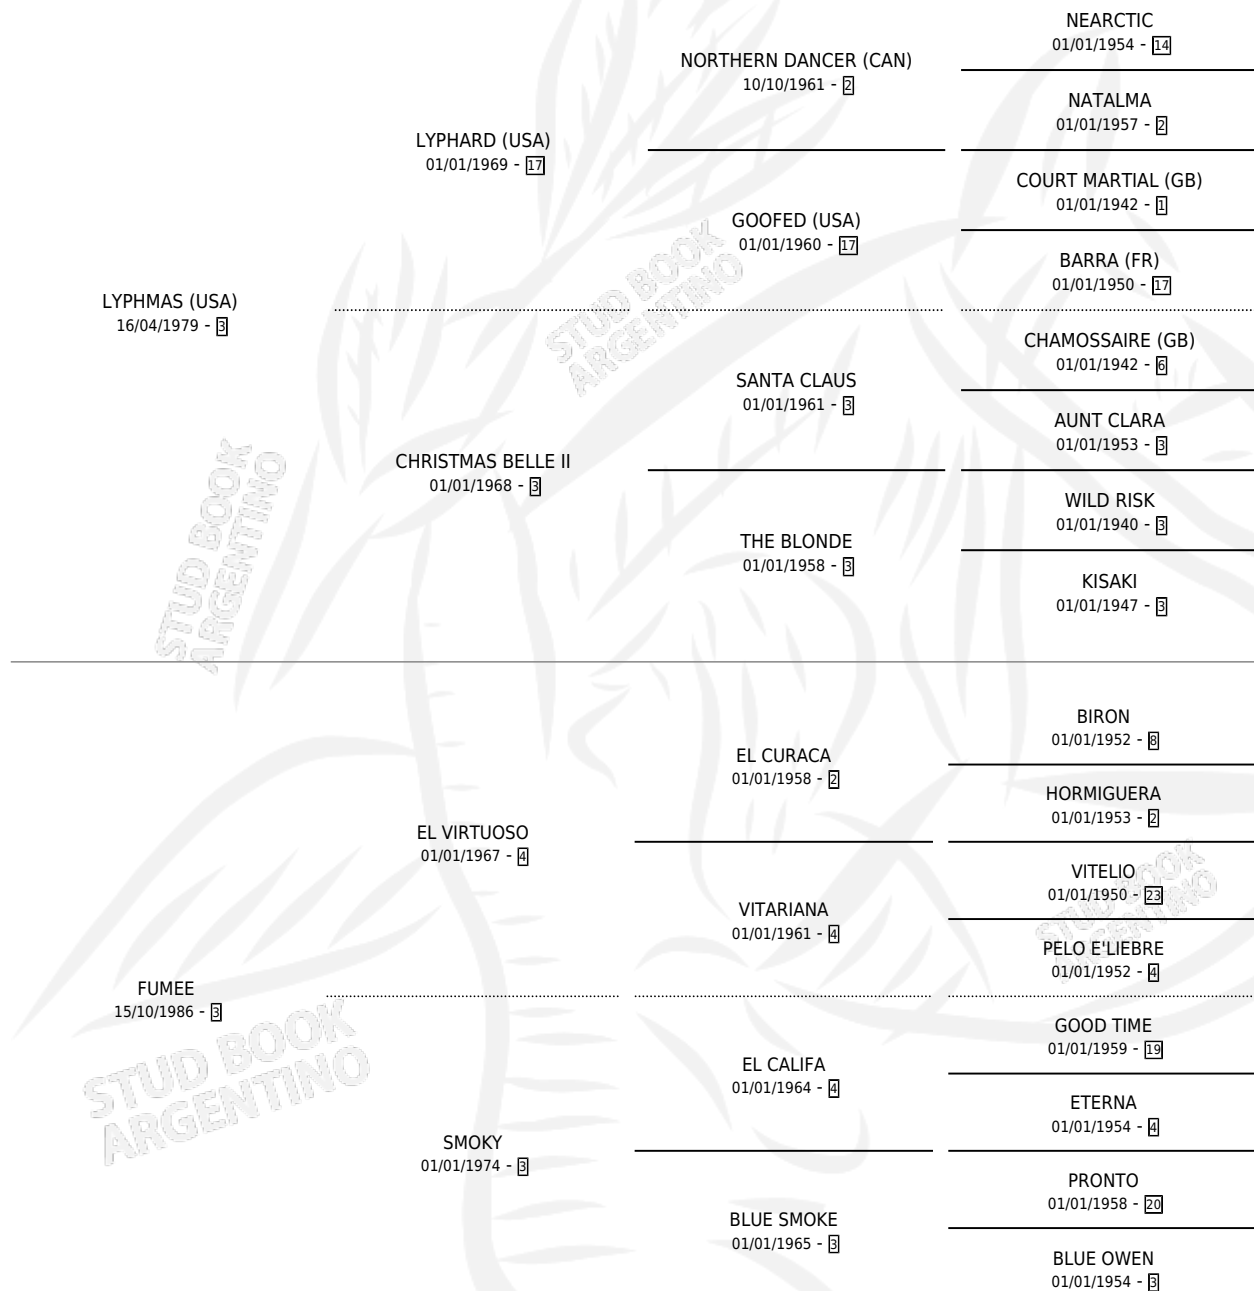

FURIE

por LYPHMAS (USA) y FUMEE por EL VIRTUOSO

Argentina · Hembra · Zaino · SP · 31/08/1991
Familia 3-j · Volumen 34

ESTADO

TIPIFICACIÓN SANGUÍNEA	X
TIPIFICACIÓN POR ADN	X
PASAPORTE	X
IDENTIFICACIÓN POR MICROCHIP	X
REPRODUCTOR	✓

Lugar de nacimiento: Walter Scott
Criador: Abolengo

PEDIGREE

CAMPAÑA

Solo carreras oficiales de Argentina

POR EDAD

EDAD	CC	1°	2°	3°	4°	5°	NP	CLC	CLG	CLCG1	CLGG1	IMPORTE	GANANCIA / CC
3 AÑOS	9	0	2	1	0	1	5	0	0	0	0	\$3,807	\$423
4 AÑOS	7	1	0	0	2	0	4	0	0	0	0	\$4,816	\$688
TOTALES	16	1	2	1	2	1	9	0	0	0	0	\$8,623	\$539
%		6.3%	12.5%	6.3%	12.5%	6.3%	56.3%	0.0%	0.0%	0.0%	0.0%		