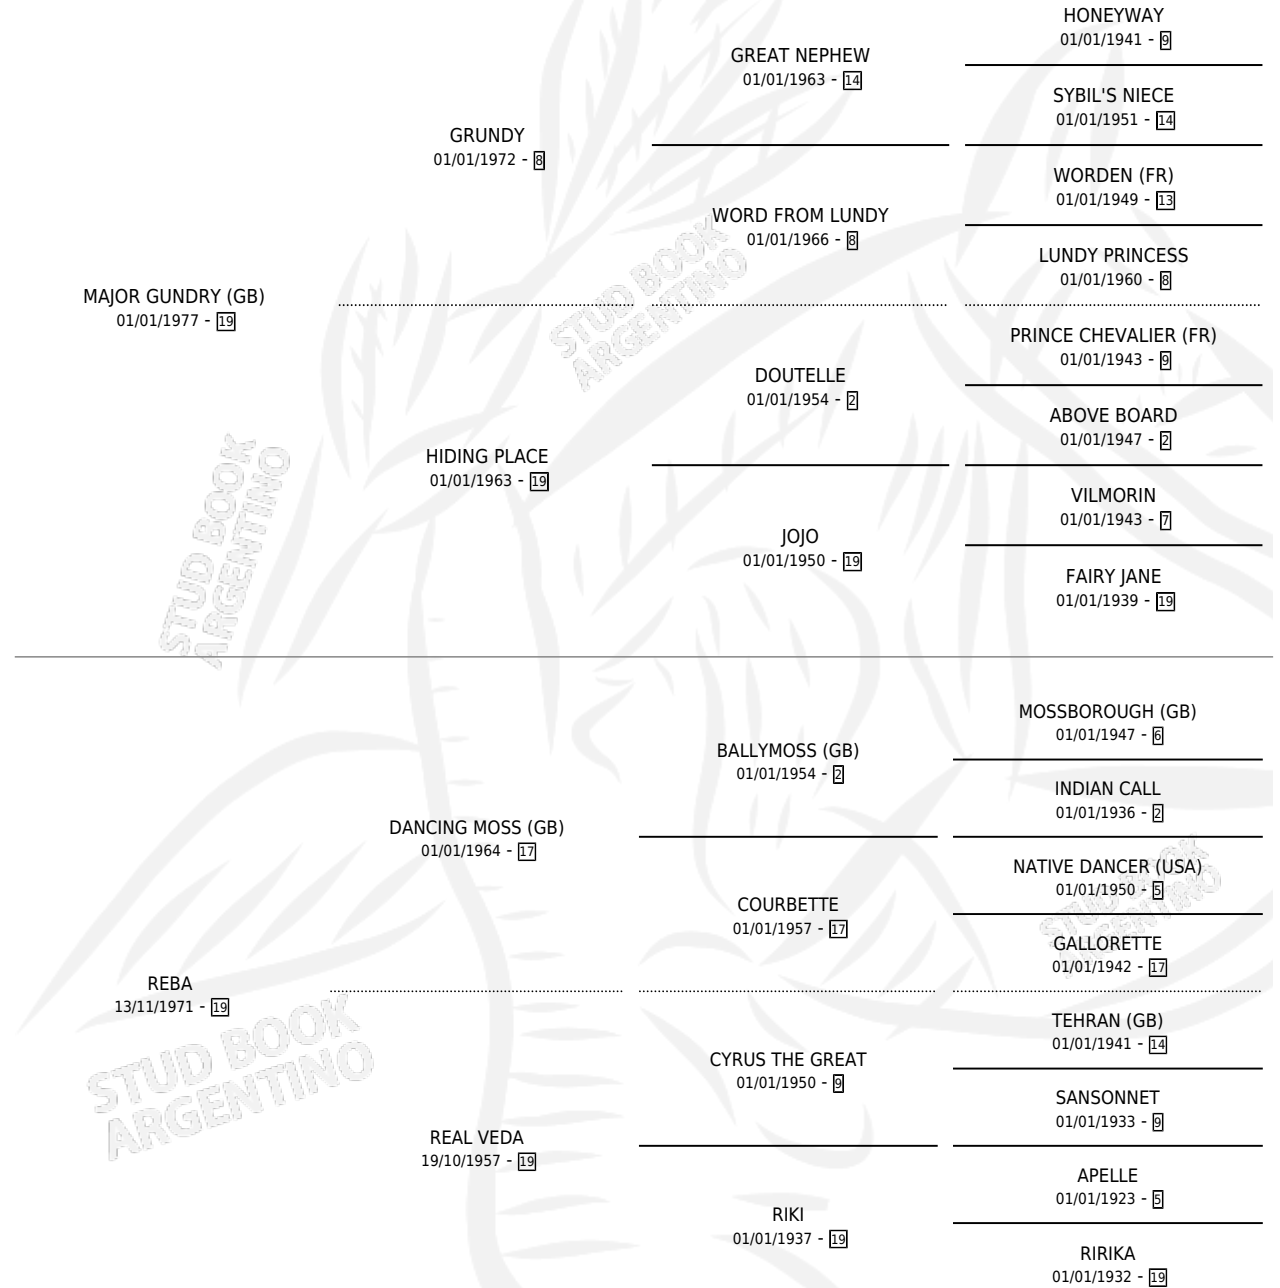

RIGHT SIDE

por MAJOR GUNDRY (GB) y REBA por DANCING MOSS (GB)

Argentina · Macho · Alazan o Tordillo · SP · 01/10/1991
Familia 11 · Volumen 34

ESTADO

TIPIFICACIÓN SANGUÍNEA	X
TIPIFICACIÓN POR ADN	X
PASAPORTE	X
IDENTIFICACIÓN POR MICROCHIP	X
REPRODUCTOR	X

Lugar de nacimiento: Argentino

Criador: Sin dato

PEDIGREE

RIGHT SIDE

Datos oficiales del Stud Book Argentino

Documento generado el 04/05/2026

studbook.org.ar