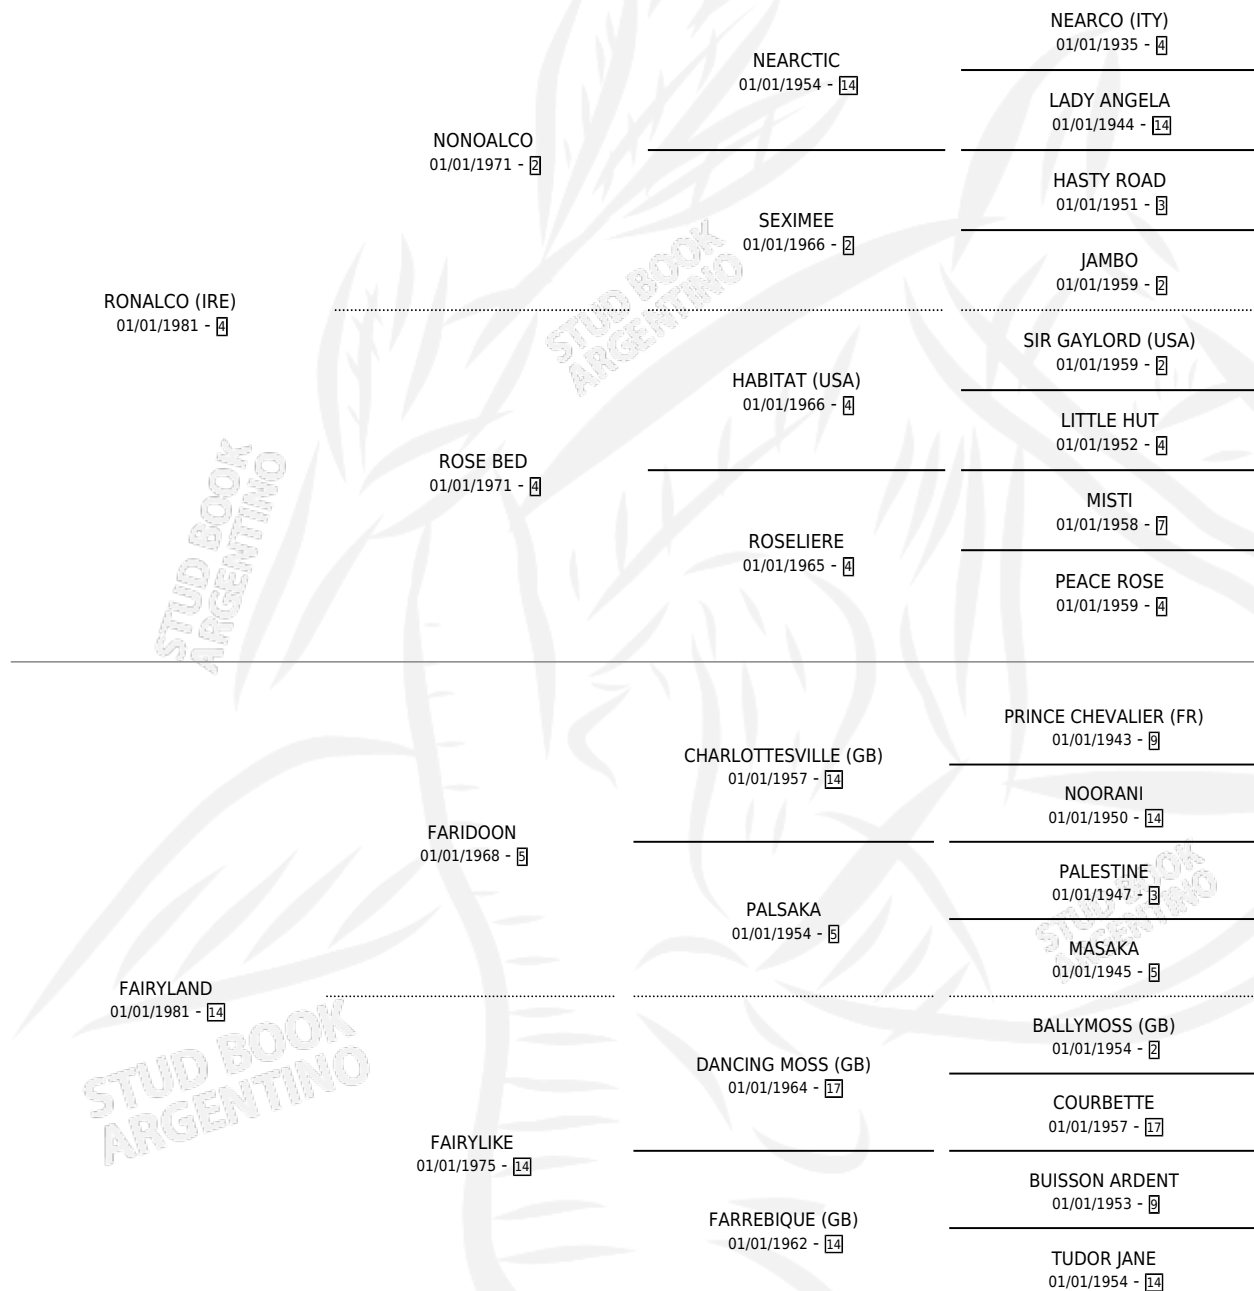

FILETEADA

por RONALCO (IRE) y FAIRYLAND por FARIDOON

Argentina · Hembra · Zaino Negro · SP · 07/10/1991
Familia 14-d · Volumen 34

ESTADO

TIPIFICACIÓN SANGUÍNEA	X
TIPIFICACIÓN POR ADN	X
PASAPORTE	X
IDENTIFICACIÓN POR MICROCHIP	X
REPRODUCTOR	X

Lugar de nacimiento: Argentino

Criador: Sin dato

PEDIGREE

CAMPAÑA

Solo carreras oficiales de Argentina

POR EDAD

EDAD	CC	1°	2°	3°	4°	5°	NP	CLC	CLG	CLCG1	CLGG1	IMPORTE	GANANCIA / CC
3 AÑOS	5	2	1	1	0	0	1	0	0	0	0	\$17,934	\$3,587
TOTALES	5	2	1	1	0	0	1	0	0	0	0	\$17,934	\$3,587
%		40.0%	20.0%	20.0%	0.0%	0.0%	20.0%	0.0%	0.0%	0.0%	0.0%		

Ganadora de 2 carreras en San Isidro y Palermo - \$17,934, a los 3 años.

POR DISTANCIA

HIPODROMO	CC	1°	2°	3°	4°	5°	NP	CLC	CLG	CLCG1	CLGG1	IMPORTE
PALERMO	3	1	1	1	0	0	0	0	0	0	0	\$9,734
1100 MTS	1	0	0	1	0	0	0	0	0	0	0	\$1,155
1000 MTS	2	1	1	0	0	0	0	0	0	0	0	\$8,579
SAN ISIDRO	2	1	0	0	0	0	1	0	0	0	0	\$8,200
1000 MTS	1	1	0	0	0	0	0	0	0	0	0	\$8,200
1200 MTS	1	0	0	0	0	0	1	0	0	0	0	\$0