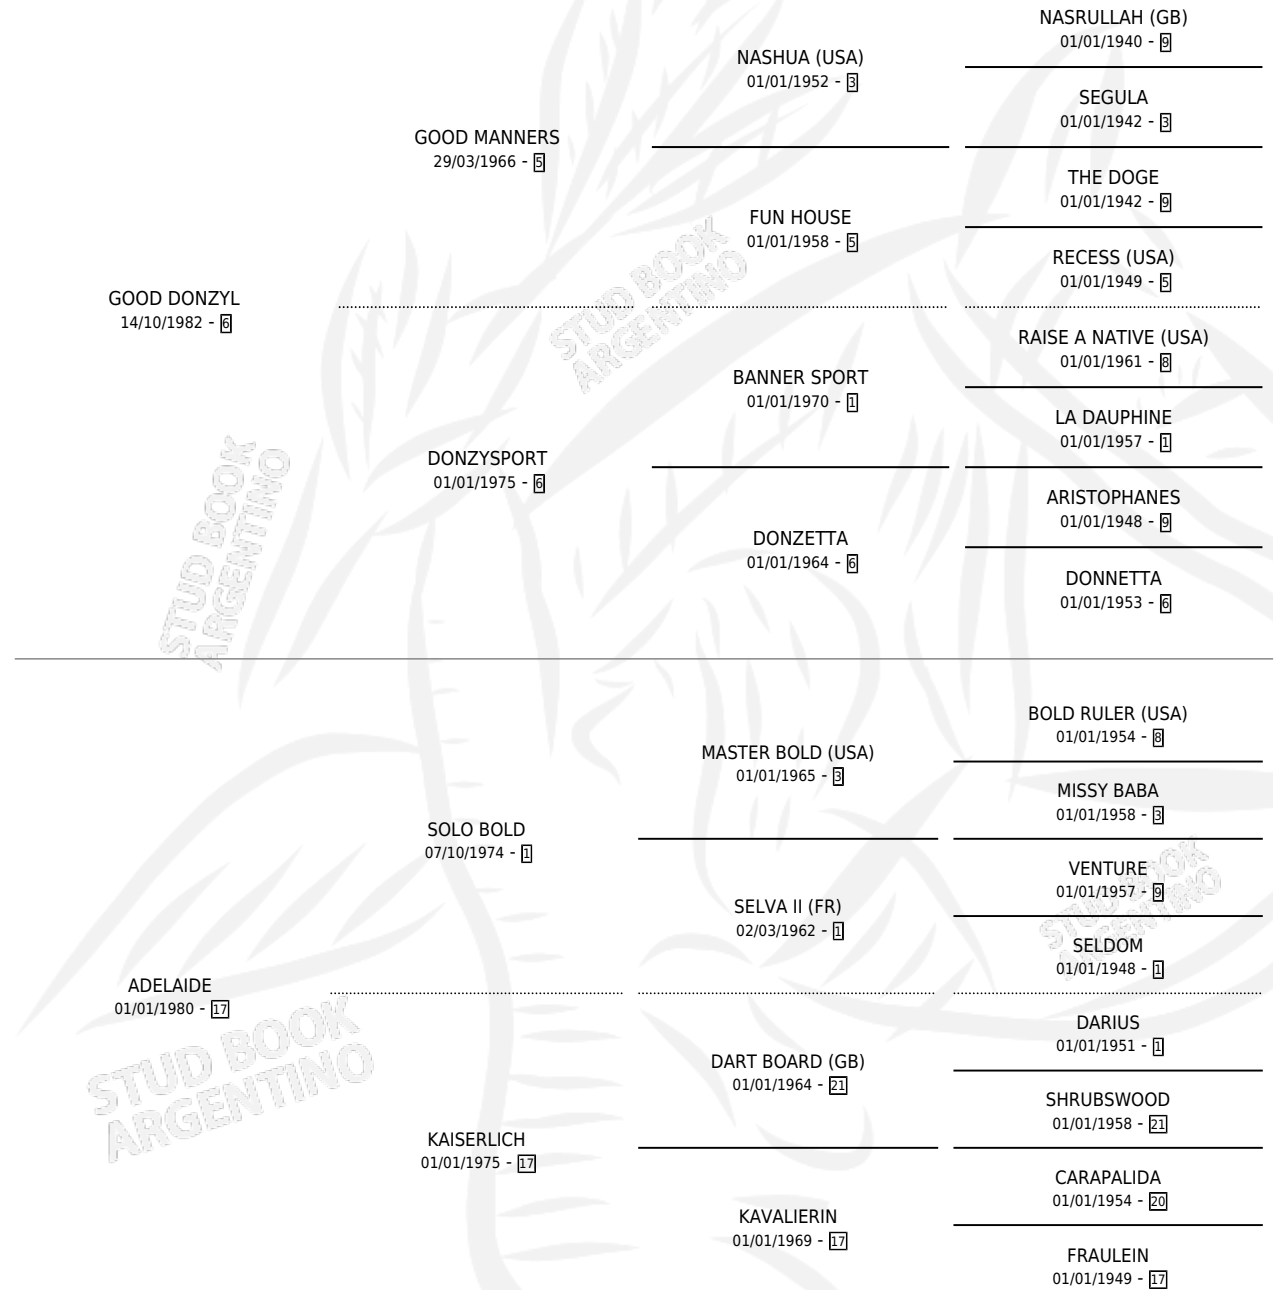

DONZADELE

por **GOOD DONZYL** y **ADELAIDE** por **SOLO BOLD**

Argentina · Hembra · Alazan · SP · 05/10/1991
Familia 17-b · Volumen 34

ESTADO

TIPIFICACIÓN SANGUÍNEA	✓
TIPIFICACIÓN POR ADN	X
PASAPORTE	X
IDENTIFICACIÓN POR MICROCHIP	X
REPRODUCTOR	✓

Lugar de nacimiento: Divisadero

Criador: Sin dato

~

HIJOS

	MACHOS	HEMBRAS
8 NACIERON	8	0
4 CORRIERON	4	0
2 GANARON	2	0
0 GANADORES CL	0 GANADORES GR	0 GANADORES G1

PEDIGREE