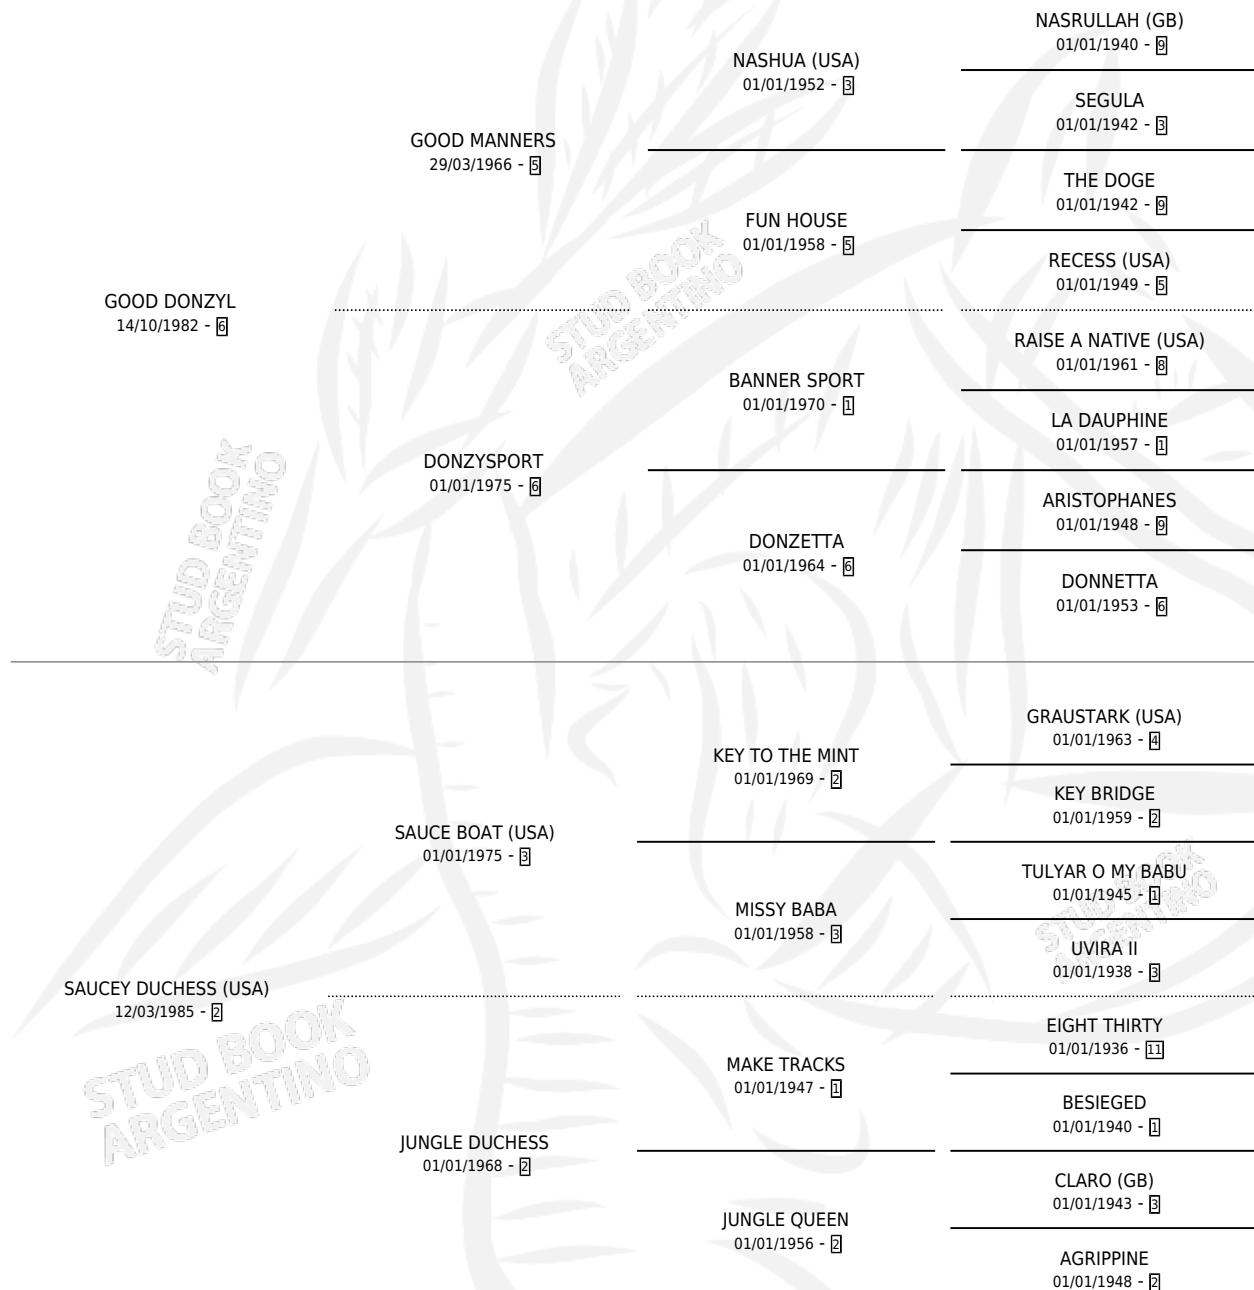

DONZA DUCHESS

por **GOOD DONZYL** y **SAUCEY DUCHESS (USA)** por **SAUCE BOAT (USA)**

Argentina · Hembra · Alazan · SP · 01/08/1991
Familia 2-g · Volumen 34

ESTADO

TIPIFICACIÓN SANGUÍNEA	✓
TIPIFICACIÓN POR ADN	✓
PASAPORTE	X
IDENTIFICACIÓN POR MICROCHIP	X
REPRODUCTOR	✓

Lugar de nacimiento: Divisadero

Criador: Sin dato

~

HIJOS

	MACHOS	HEMBRAS
9 NACIERON	6	3
8 CORRIERON	6	2
5 GANARON	4	1
0 GANADORES CL	0 GANADORES GR	0 GANADORES G1

PEDIGREE