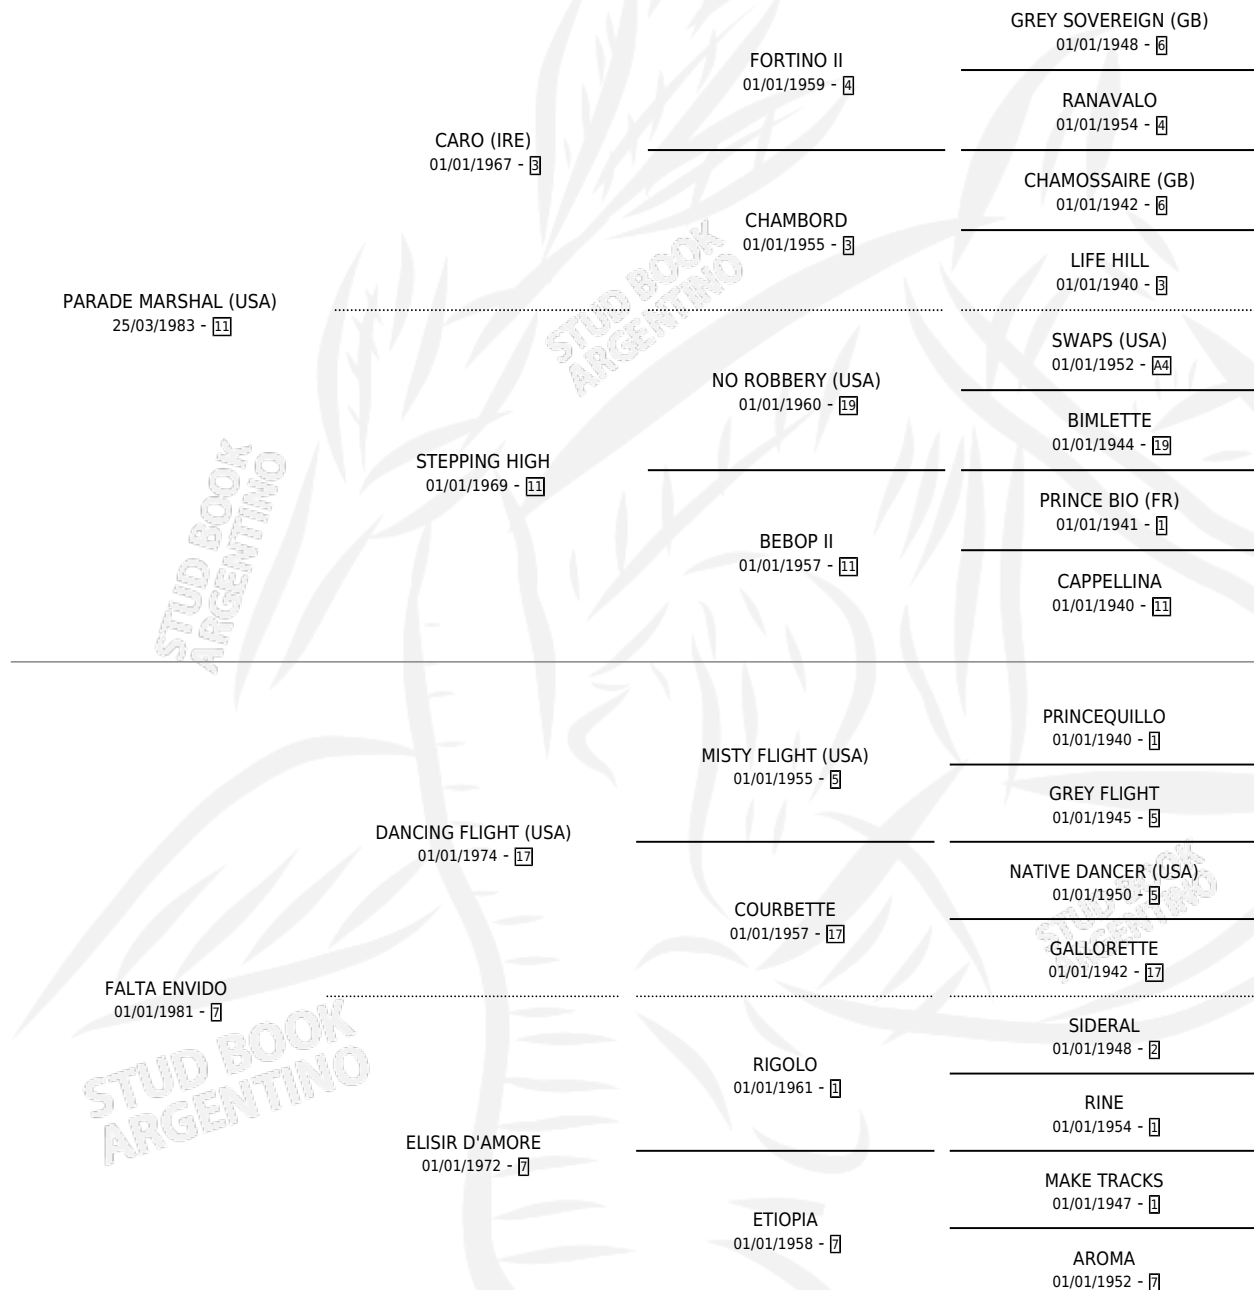

TEN FALTA

por **PARADE MARSHAL (USA)** y **FALTA ENVIDO** por **DANCING FLIGHT (USA)**

Argentina · Hembra · Zaino · SP · 16/10/1991
Familia 7 · Volumen 34

ESTADO

TIPIFICACIÓN SANGUÍNEA	✓
TIPIFICACIÓN POR ADN	✓
PASAPORTE	X
IDENTIFICACIÓN POR MICROCHIP	X
REPRODUCTOR	✓

Lugar de nacimiento: El Candil
Criador: Sin dato

~

HIJOS

	MACHOS	HEMBRAS
9 NACIERON	5	4
1 CORRIERON	1	0

SIN ACTUACIONES

PEDIGREE

CAMPAÑA

Solo carreras oficiales de Argentina