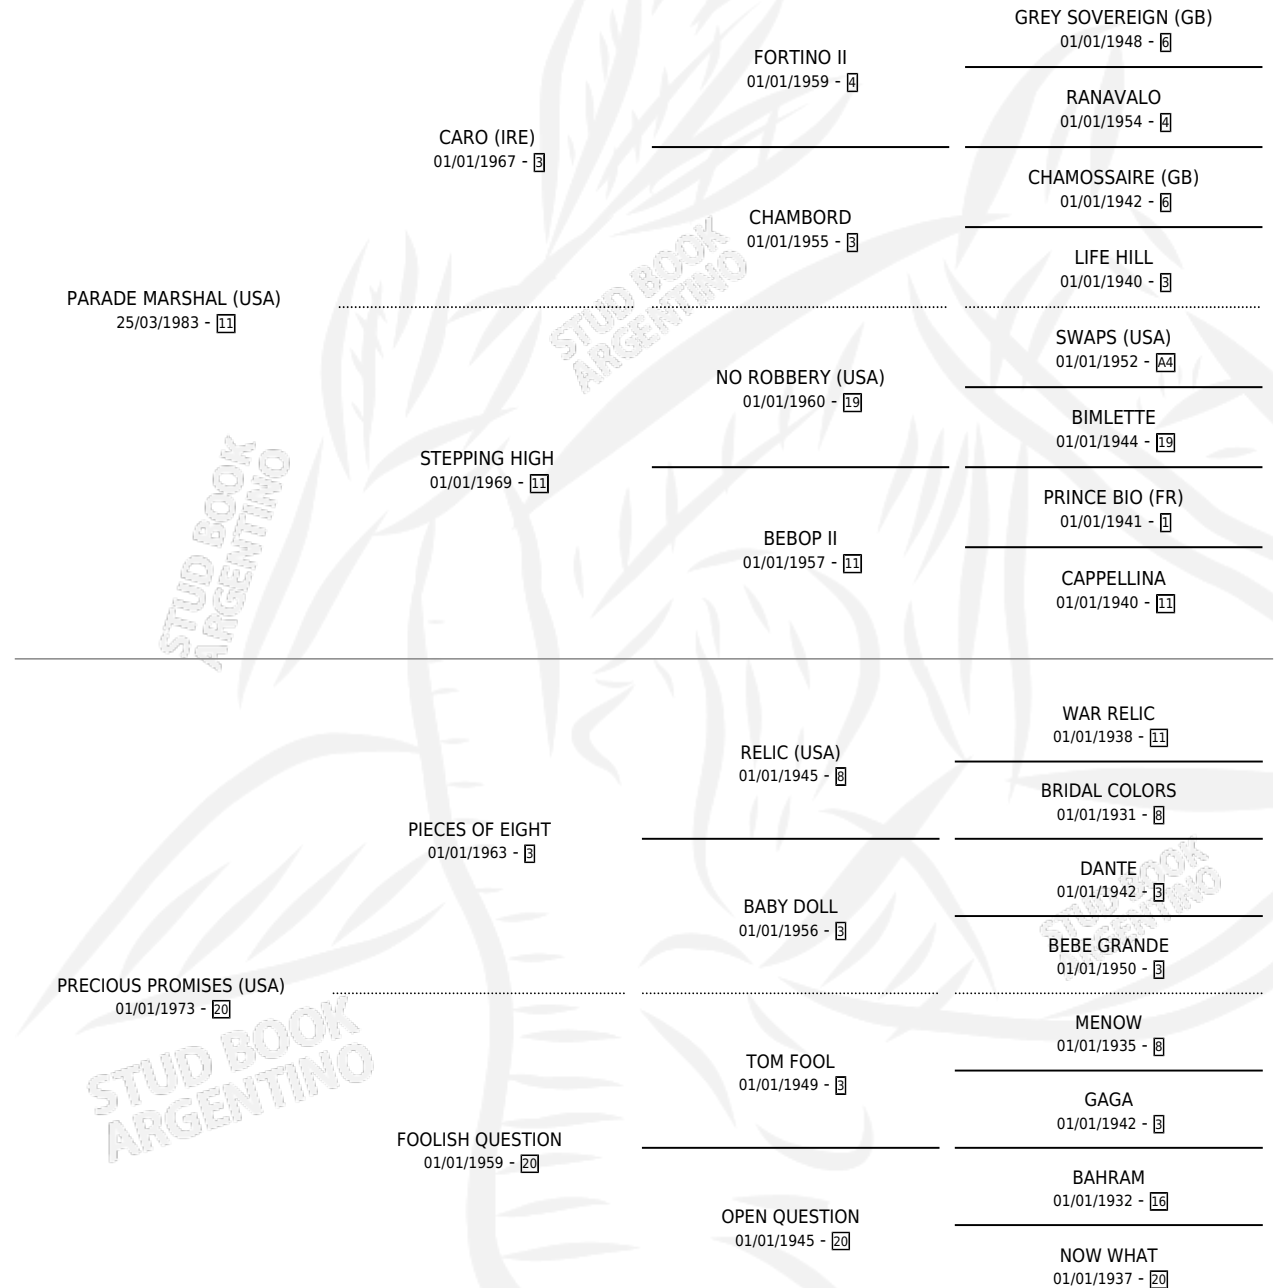

POR ELLA

por **PARADE MARSHAL (USA)** y **PRECIOUS PROMISES (USA)** por **PIECES OF EIGHT**

Argentina · Hembra · Zaino · SP · 09/10/1991
Familia 20 · Volumen 34

ESTADO

TIPIFICACIÓN SANGUÍNEA	X
TIPIFICACIÓN POR ADN	X
PASAPORTE	X
IDENTIFICACIÓN POR MICROCHIP	X
REPRODUCTOR	✓

Lugar de nacimiento: El Candil
Criador: Sin dato

PEDIGREE