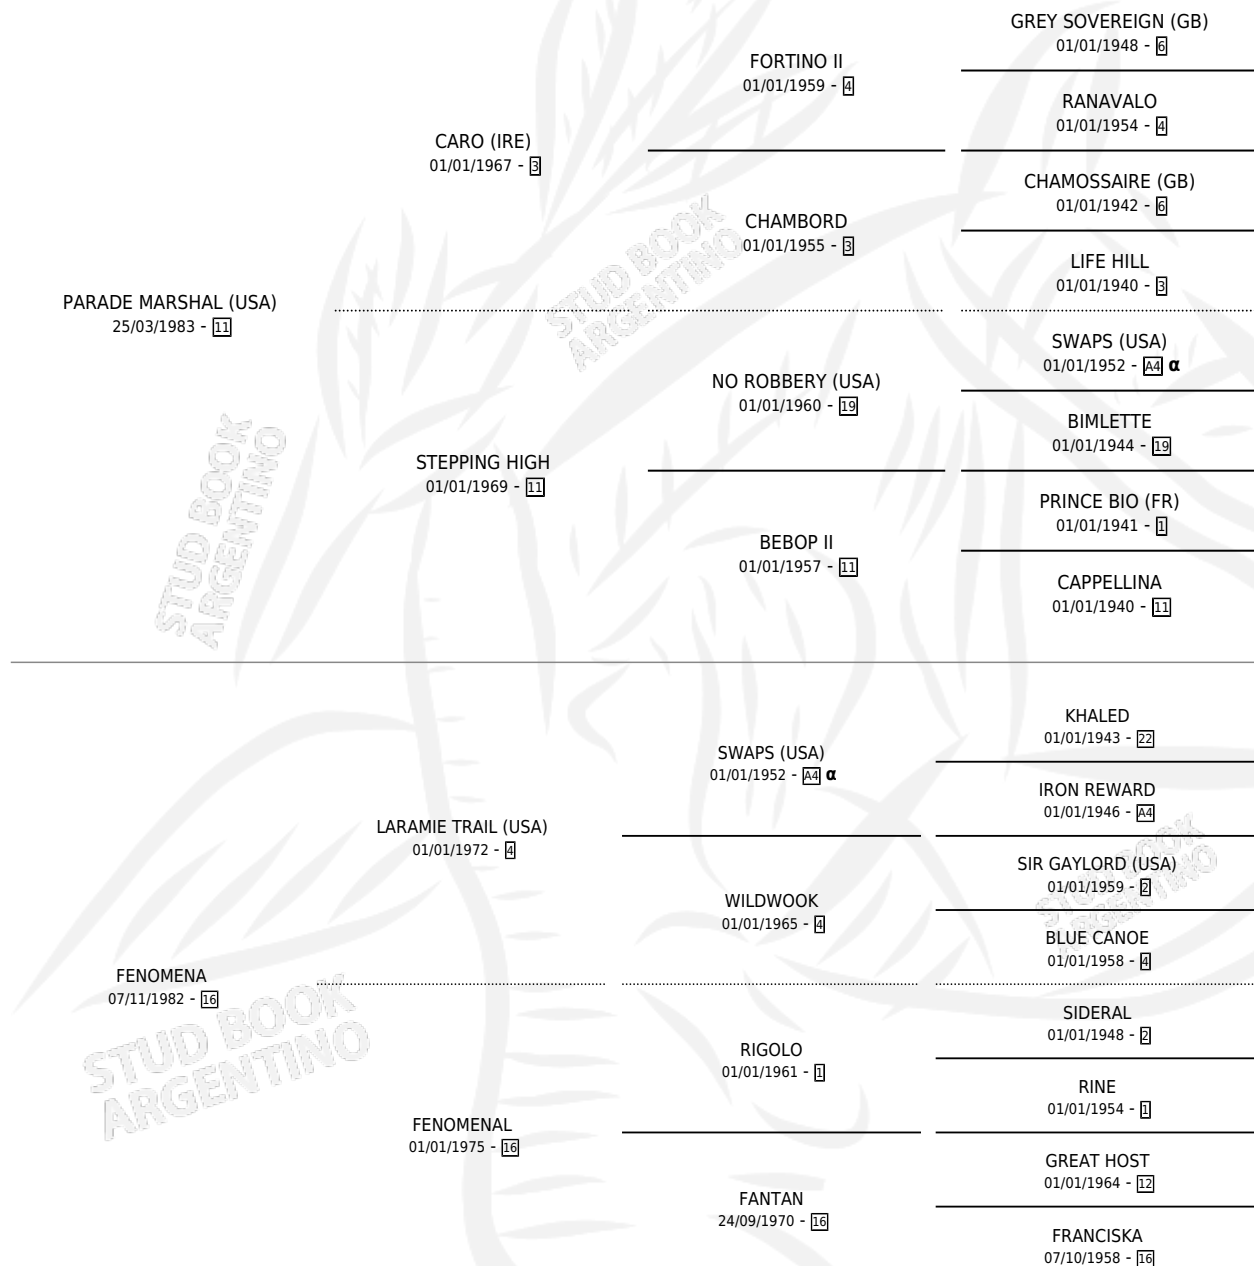

FILTRADO

por **PARADE MARSHAL (USA)** y **FENOMENA** por **LARAMIE TRAIL (USA)**

Argentina · Macho · Alazan · SP · 10/10/1991
Familia 16-f · Volumen 34

ESTADO

TIPIFICACIÓN SANGUÍNEA	X
TIPIFICACIÓN POR ADN	X
PASAPORTE	X
IDENTIFICACIÓN POR MICROCHIP	X
REPRODUCTOR	X

Lugar de nacimiento: El Candil
Criador: Sin dato

PEDIGREE

INBREEDING : α

CAMPAÑA

Solo carreras oficiales de Argentina

POR EDAD

EDAD	CC	1°	2°	3°	4°	5°	NP	CLC	CLG	CLCG1	CLGG1	IMPORTE	GANANCIA / CC
4 AÑOS	3	0	0	0	0	0	3	0	0	0	0	\$0	\$0
TOTALES	3	0	0	0	0	0	3	0	0	0	0	\$0	\$0
%		0.0%	0.0%	0.0%	0.0%	0.0%	100%	0.0%	0.0%	0.0%	0.0%		

No placés en Palermo y San Isidro en 3 carreras disputadas.

POR DISTANCIA

HIPODROMO	CC	1°	2°	3°	4°	5°	NP	CLC	CLG	CLCG1	CLGG1	IMPORTE
PALERMO	2	0	0	0	0	0	2	0	0	0	0	\$0
1600 MTS	1	0	0	0	0	0	1	0	0	0	0	\$0
1400 MTS	1	0	0	0	0	0	1	0	0	0	0	\$0
SAN ISIDRO	1	0	0	0	0	0	1	0	0	0	0	\$0
1000 MTS	1	0	0	0	0	0	1	0	0	0	0	\$0