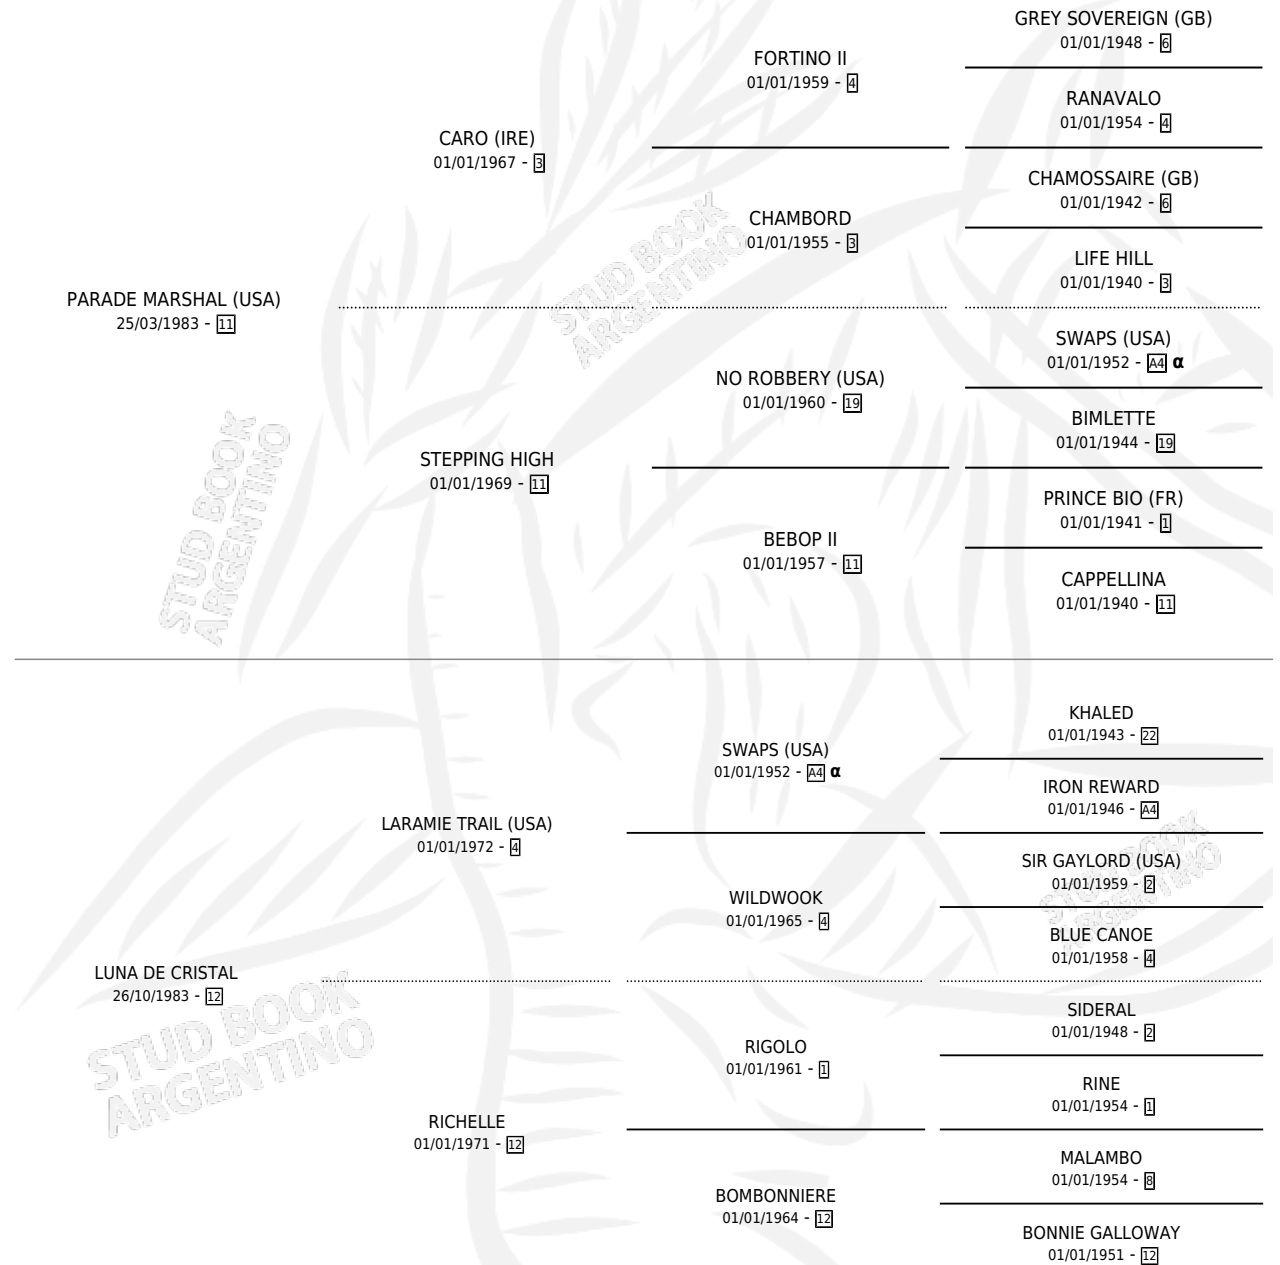

PORFIRIO

por **PARADE MARSHAL (USA)** y **LUNA DE CRISTAL** por **LARAMIE TRAIL (USA)**

Argentina · Macho · Zaino · SP · 08/10/1991
Familia 12 · Volumen 34

ESTADO

TIPIFICACIÓN SANGUÍNEA	X
TIPIFICACIÓN POR ADN	X
PASAPORTE	X
IDENTIFICACIÓN POR MICROCHIP	X
REPRODUCTOR	X

Lugar de nacimiento: El Candil
Criador: Sin dato

PEDIGREE

INBREEDING : α

CAMPAÑA

Solo carreras oficiales de Argentina

POR EDAD

EDAD	CC	1°	2°	3°	4°	5°	NP	CLC	CLG	CLCG1	CLGG1	IMPORTE	GANANCIA / CC
3 AÑOS	2	0	1	0	0	0	1	1	0	0	0	\$2,700	\$1,350
TOTALES	2	0	1	0	0	0	1	1	0	0	0	\$2,700	\$1,350
%		0.0%	50.0%	0.0%	0.0%	0.0%	50.0%	50.0%	0.0%	0.0%	0.0%		

Placés en Palermo en 2 carreras disputadas, 2do Encuentro Prov. **[L]**.

POR DISTANCIA

HIPODROMO	CC	1°	2°	3°	4°	5°	NP	CLC	CLG	CLCG1	CLGG1	IMPORTE
PALERMO	2	0	1	0	0	0	1	1	0	0	0	\$2,700
1000 MTS	2	0	1	0	0	0	1	1	0	0	0	\$2,700