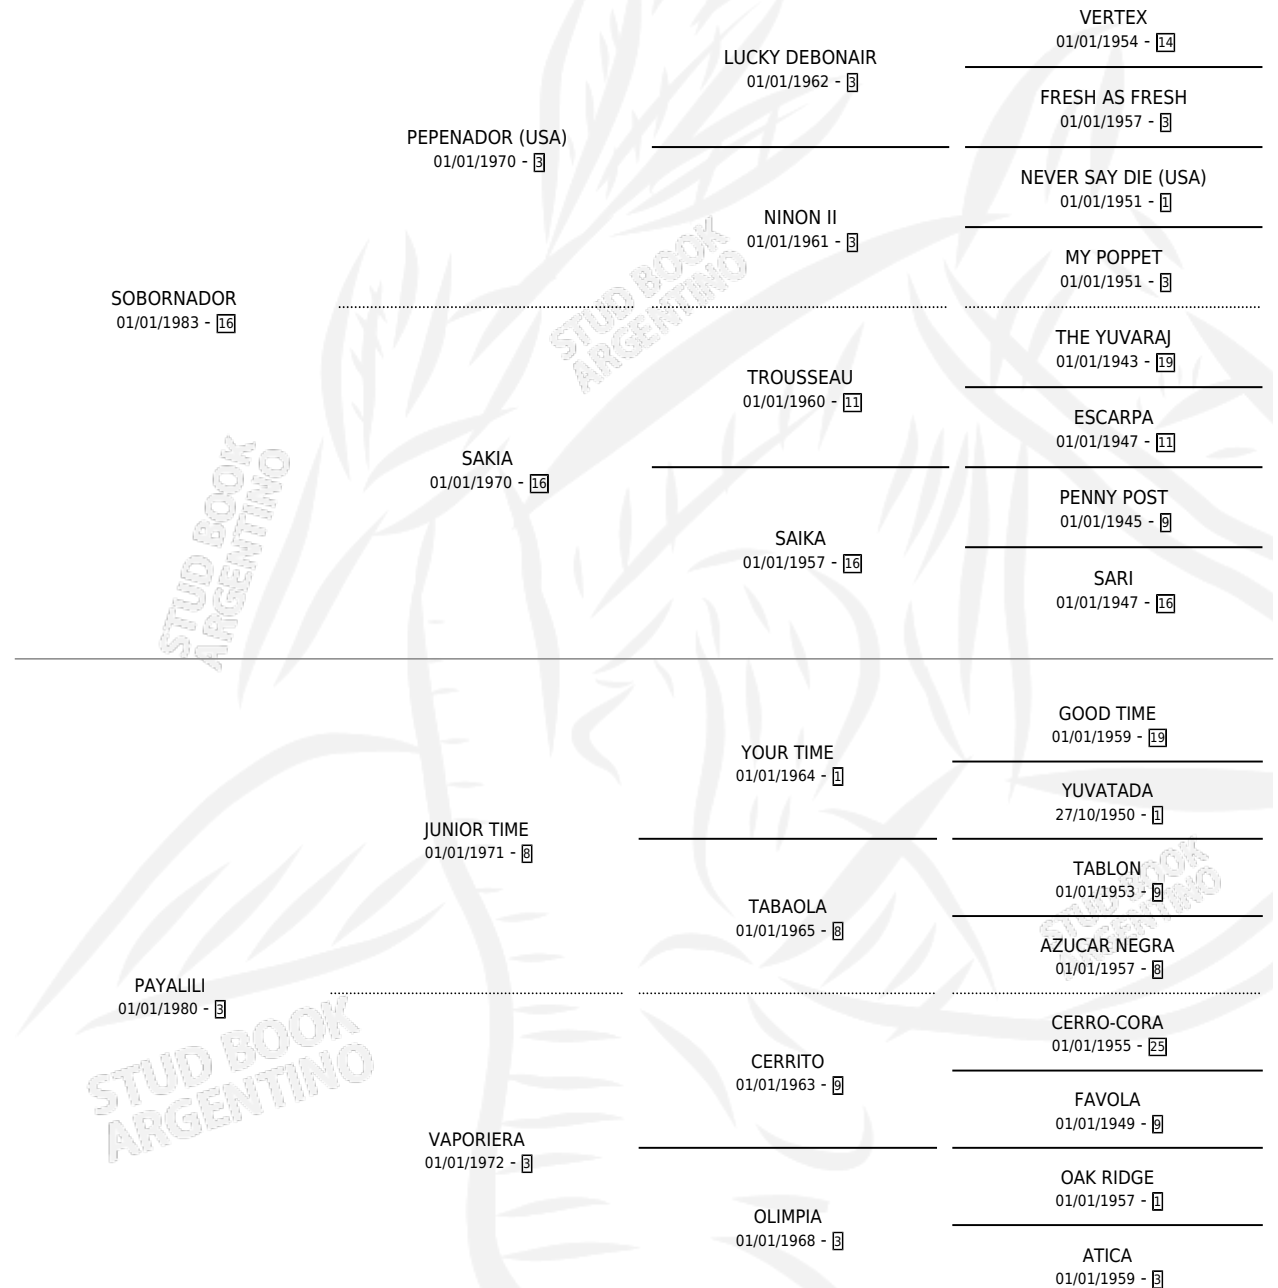

# PAYALINA

por SOBORNADOR y PAYALILI por JUNIOR TIME

Argentina · Hembra · Tordillo · SP · 25/10/1991  
Familia 3-b · Volumen 34

## ESTADO

TIPIFICACIÓN SANGUÍNEA	X
TIPIFICACIÓN POR ADN	X
PASAPORTE	X
IDENTIFICACIÓN POR MICROCHIP	X
REPRODUCTOR	X

**Lugar de nacimiento:** El Tordillo

**Criador:** Sin dato

## PEDIGREE